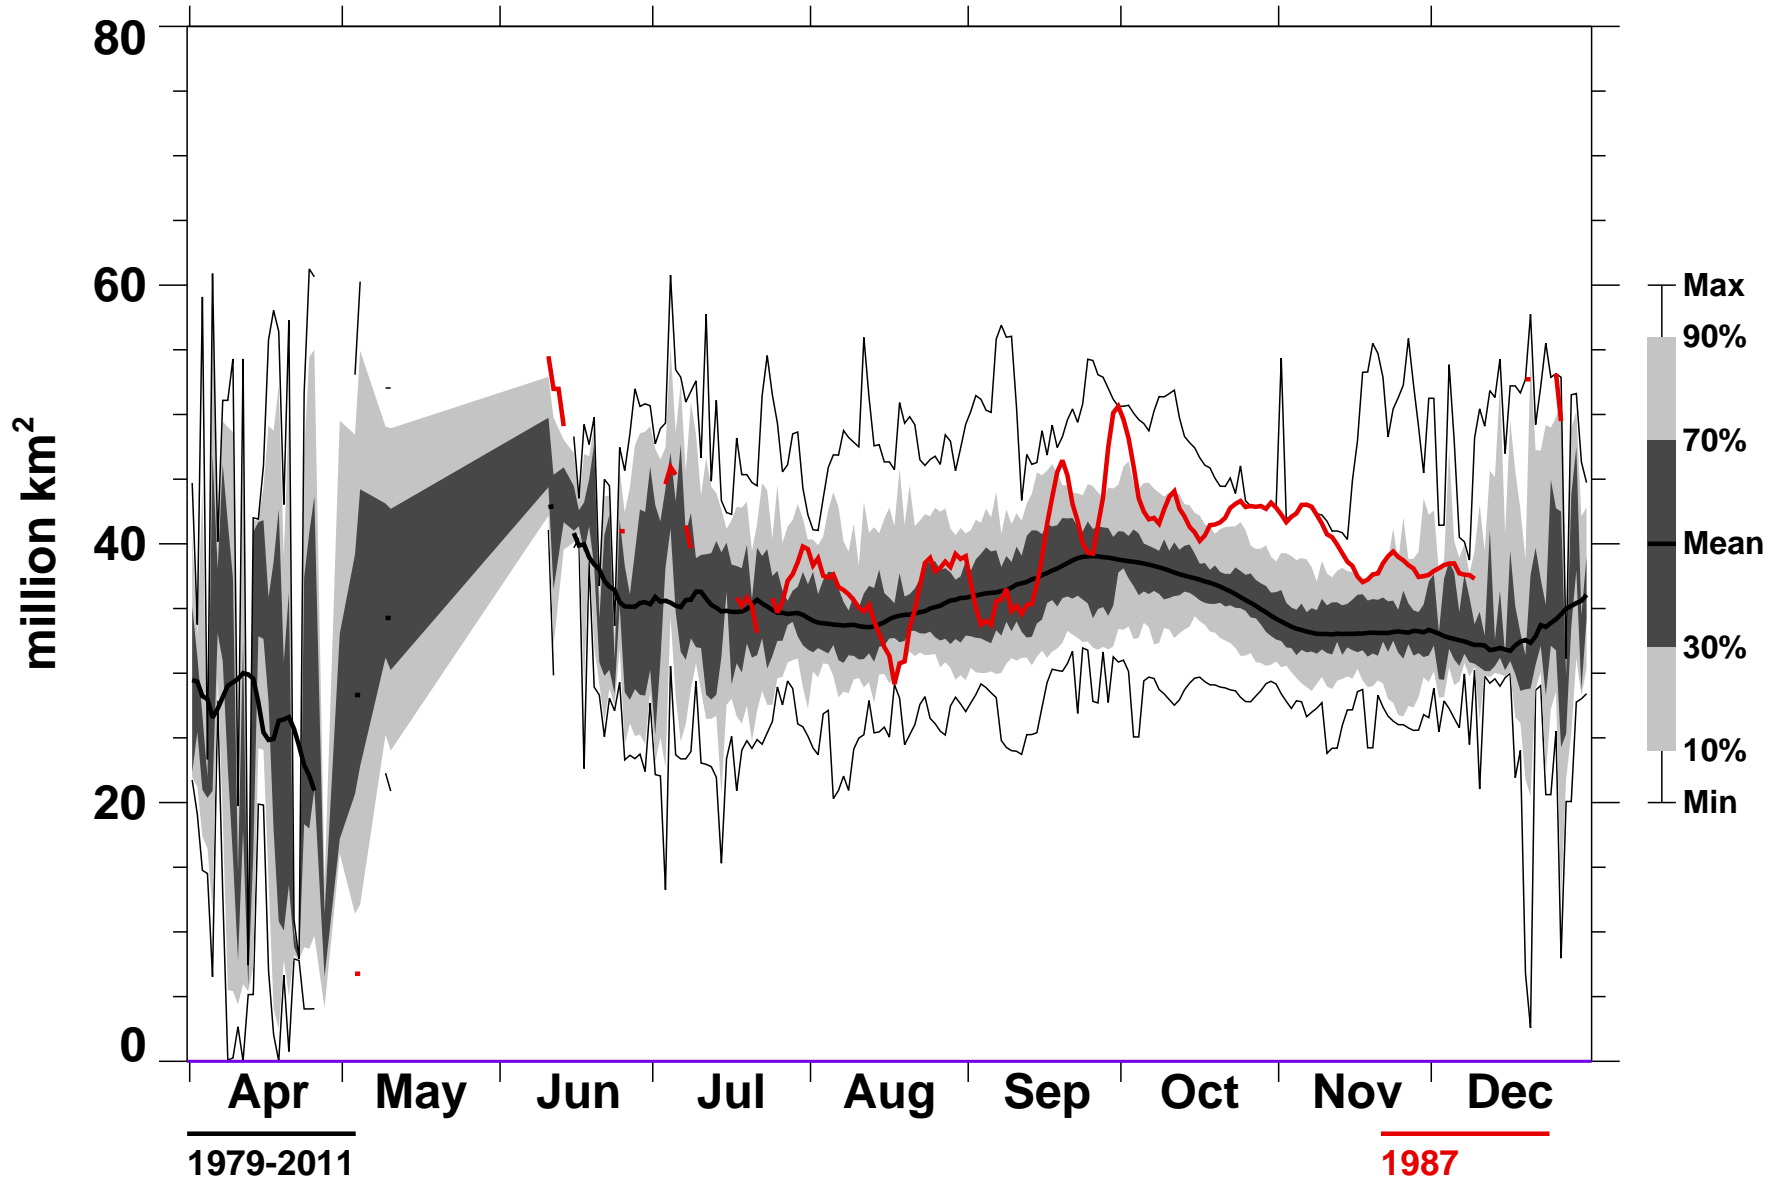

SH Vortex Area 360 K MERRA

P. Newman (NASA), E. Nash (SSAI), S. Pawson (NASA)

5-day smoother applied