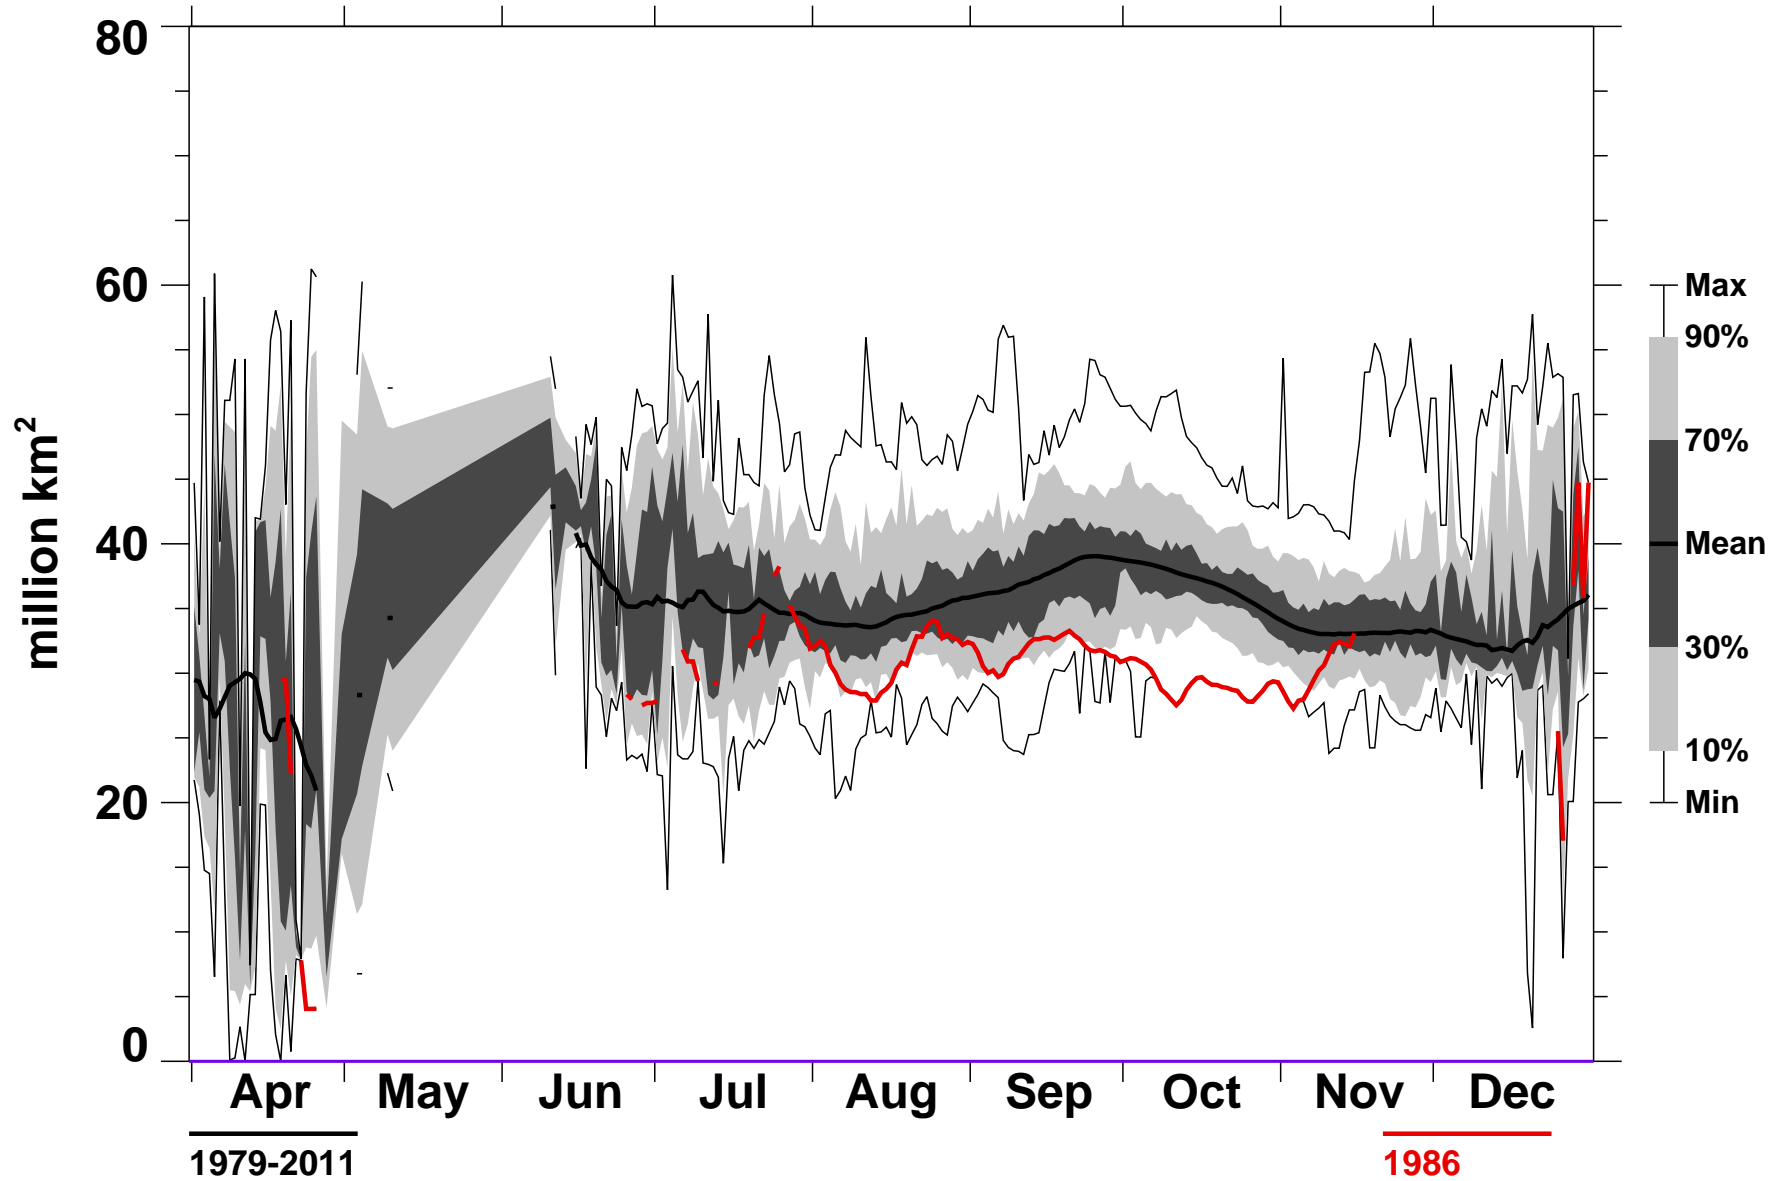

SH Vortex Area 360 K MERRA

P. Newman (NASA), E. Nash (SSAI), S. Pawson (NASA)

5-day smoother applied