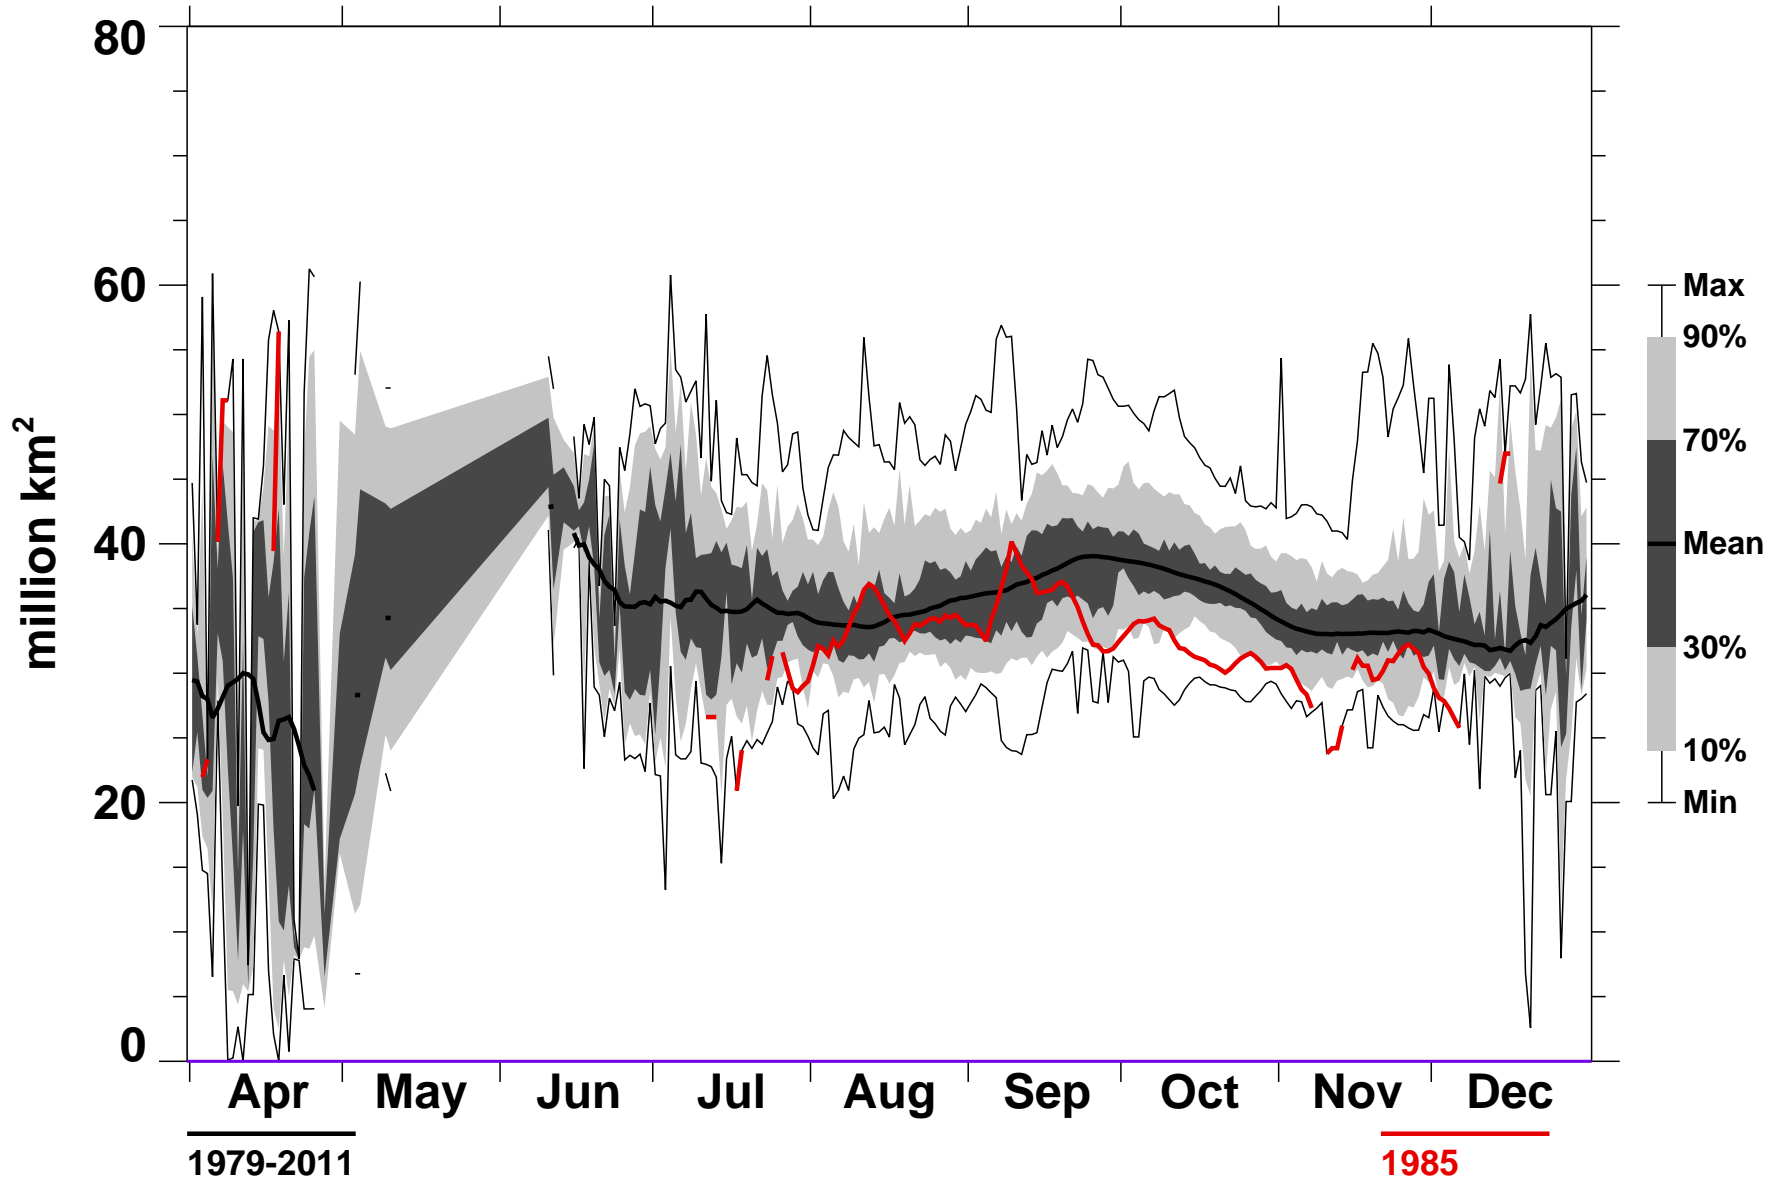

SH Vortex Area 360 K MERRA

P. Newman (NASA), E. Nash (SSAI), S. Pawson (NASA)

5-day smoother applied