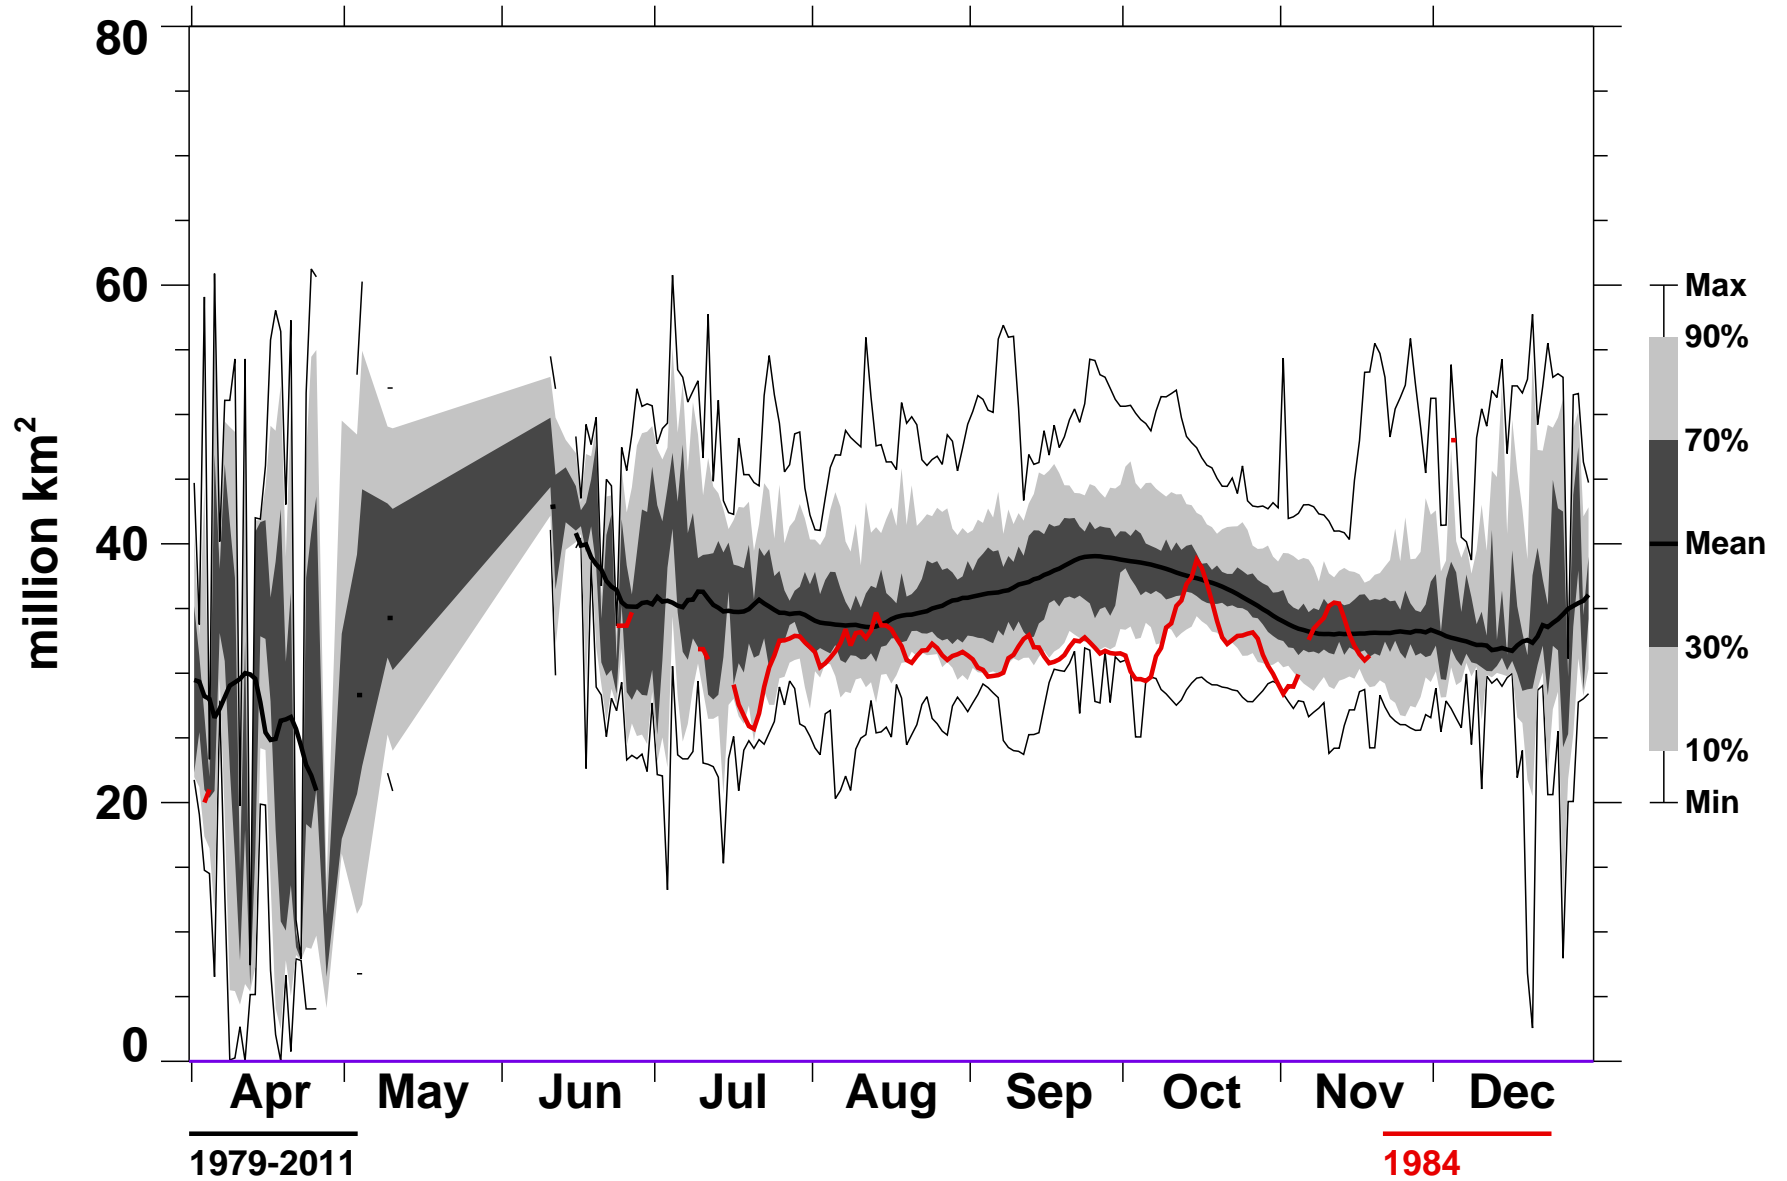

SH Vortex Area 360 K MERRA

P. Newman (NASA), E. Nash (SSAI), S. Pawson (NASA)

5-day smoother applied