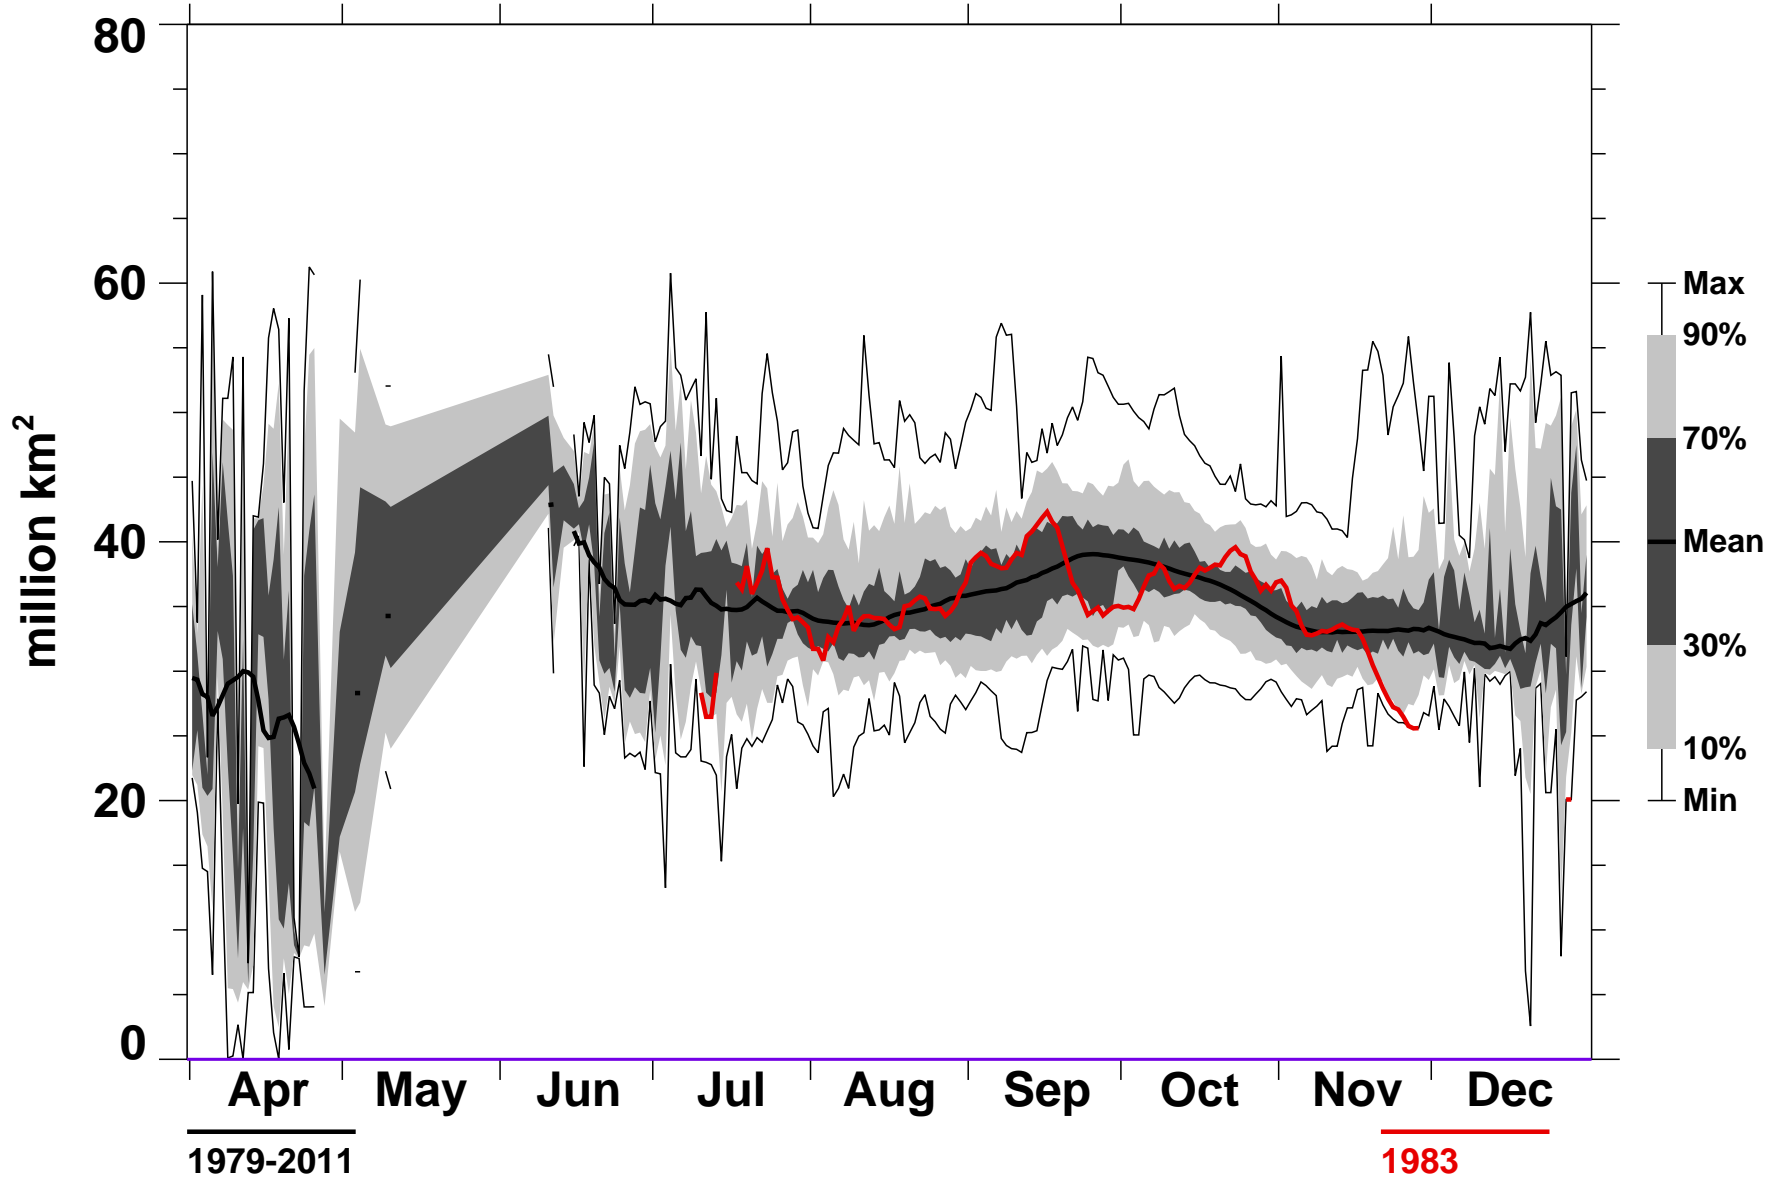

# SH Vortex Area 360 K MERRA

P. Newman (NASA), E. Nash (SSAI), S. Pawson (NASA)

5-day smoother applied