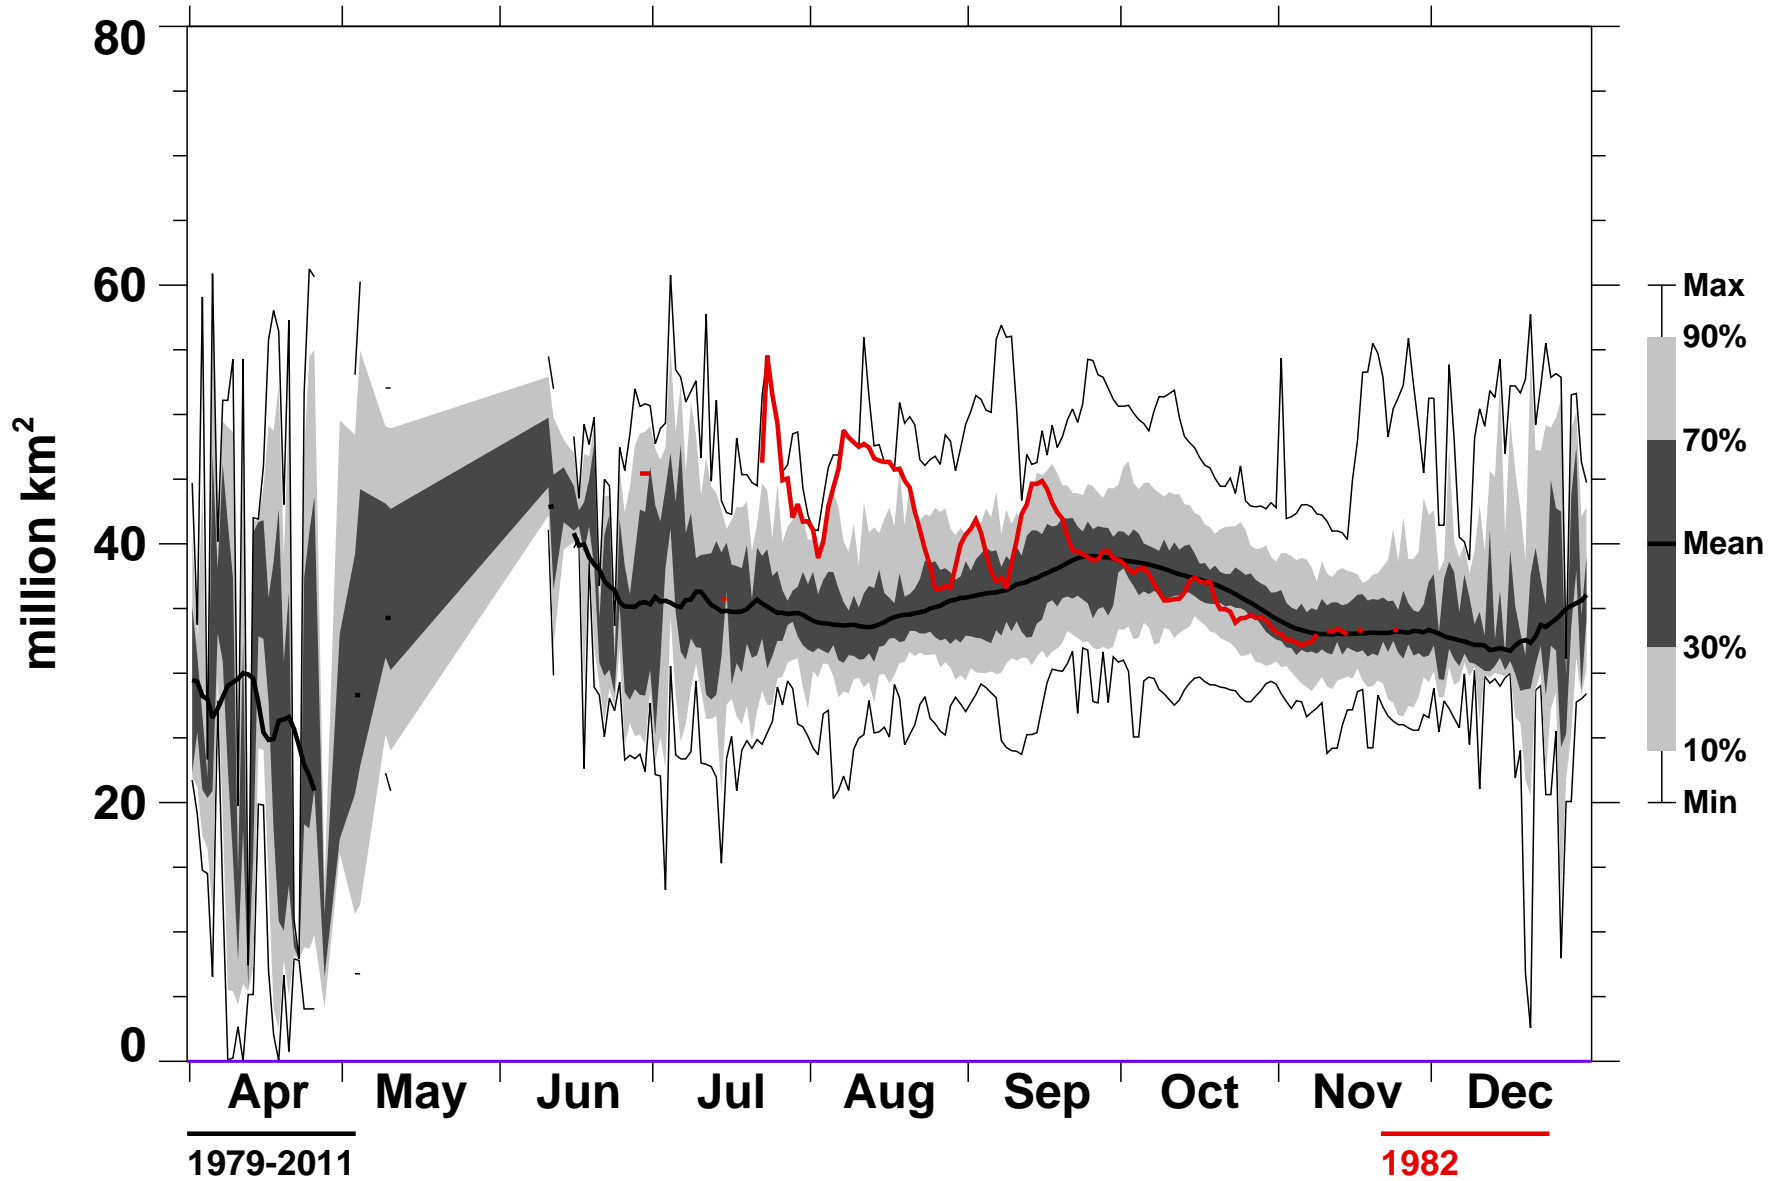

# SH Vortex Area 360 K MERRA

P. Newman (NASA), E. Nash (SSAI), S. Pawson (NASA)

5-day smoother applied