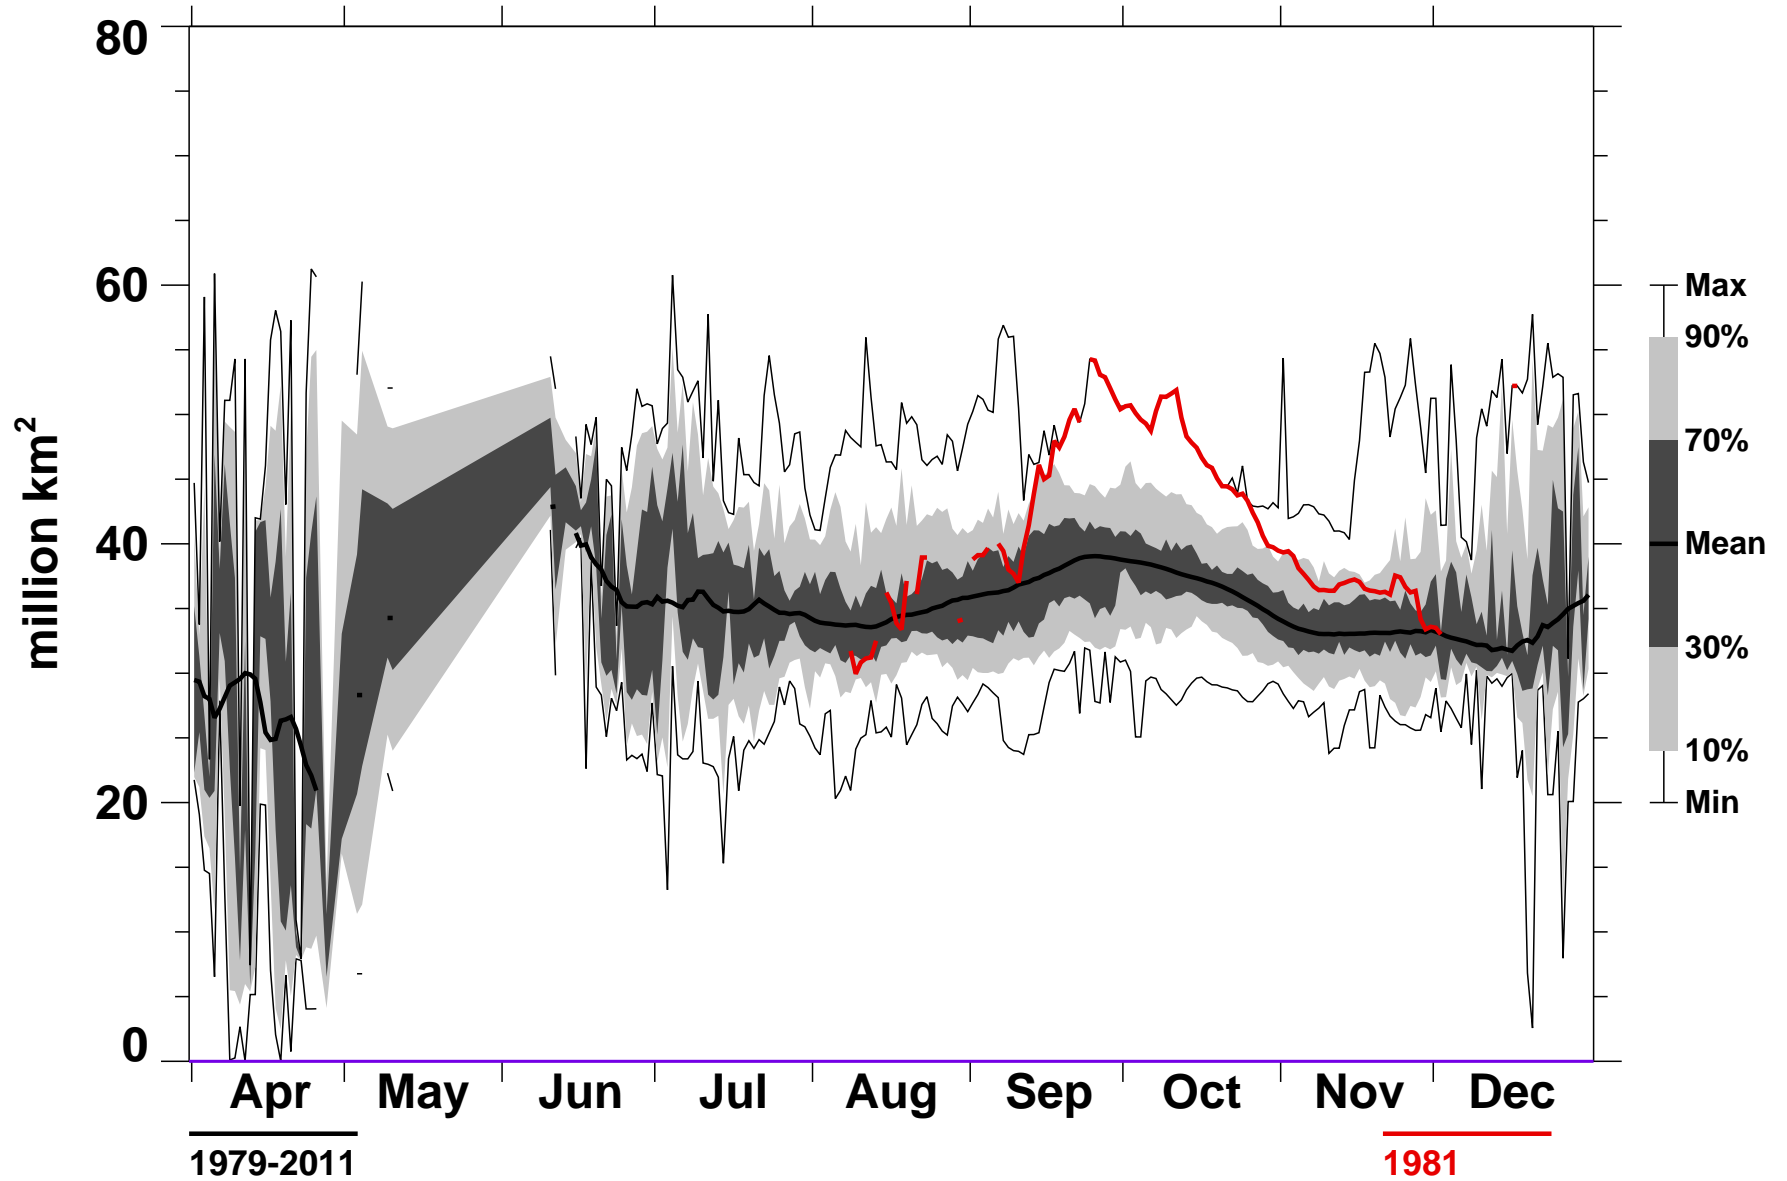

# SH Vortex Area 360 K MERRA

P. Newman (NASA), E. Nash (SSAI), S. Pawson (NASA)

5-day smoother applied