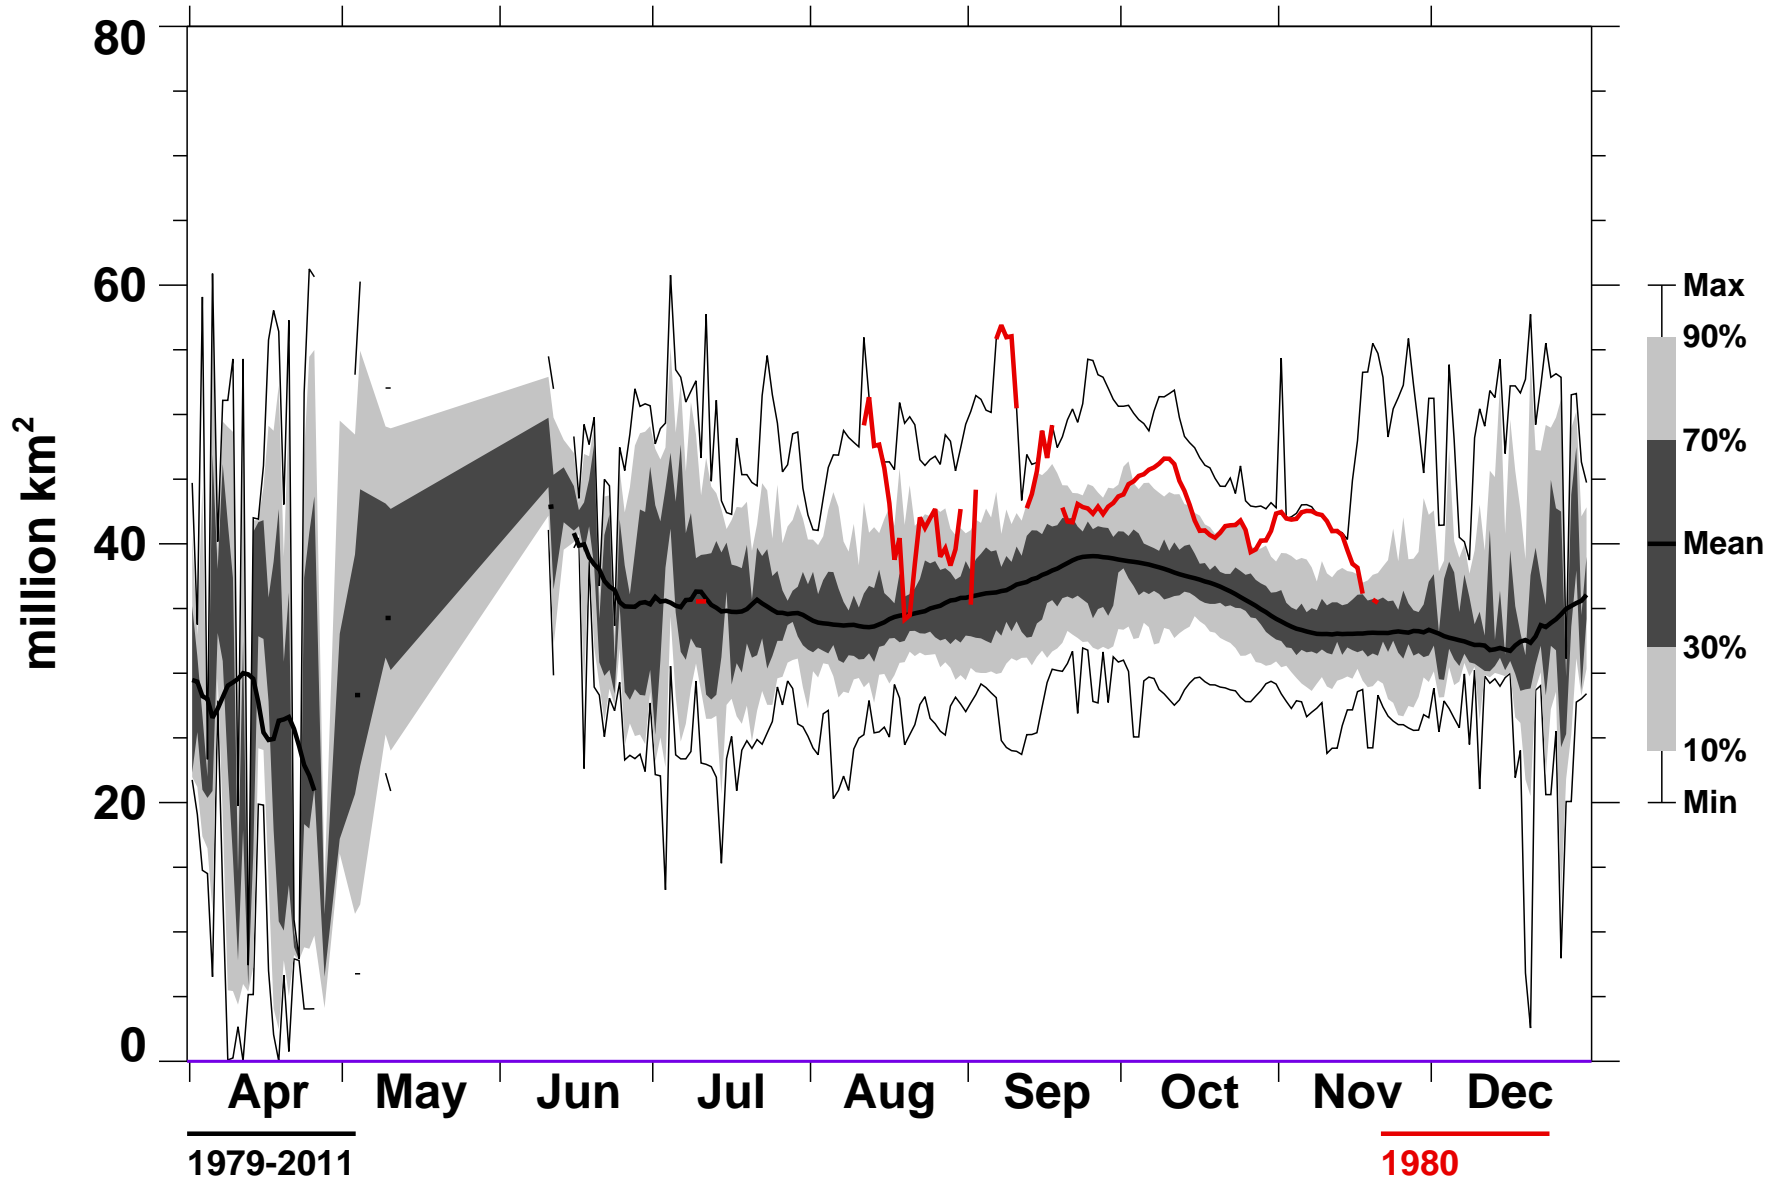

SH Vortex Area 360 K MERRA

P. Newman (NASA), E. Nash (SSAI), S. Pawson (NASA)

5-day smoother applied