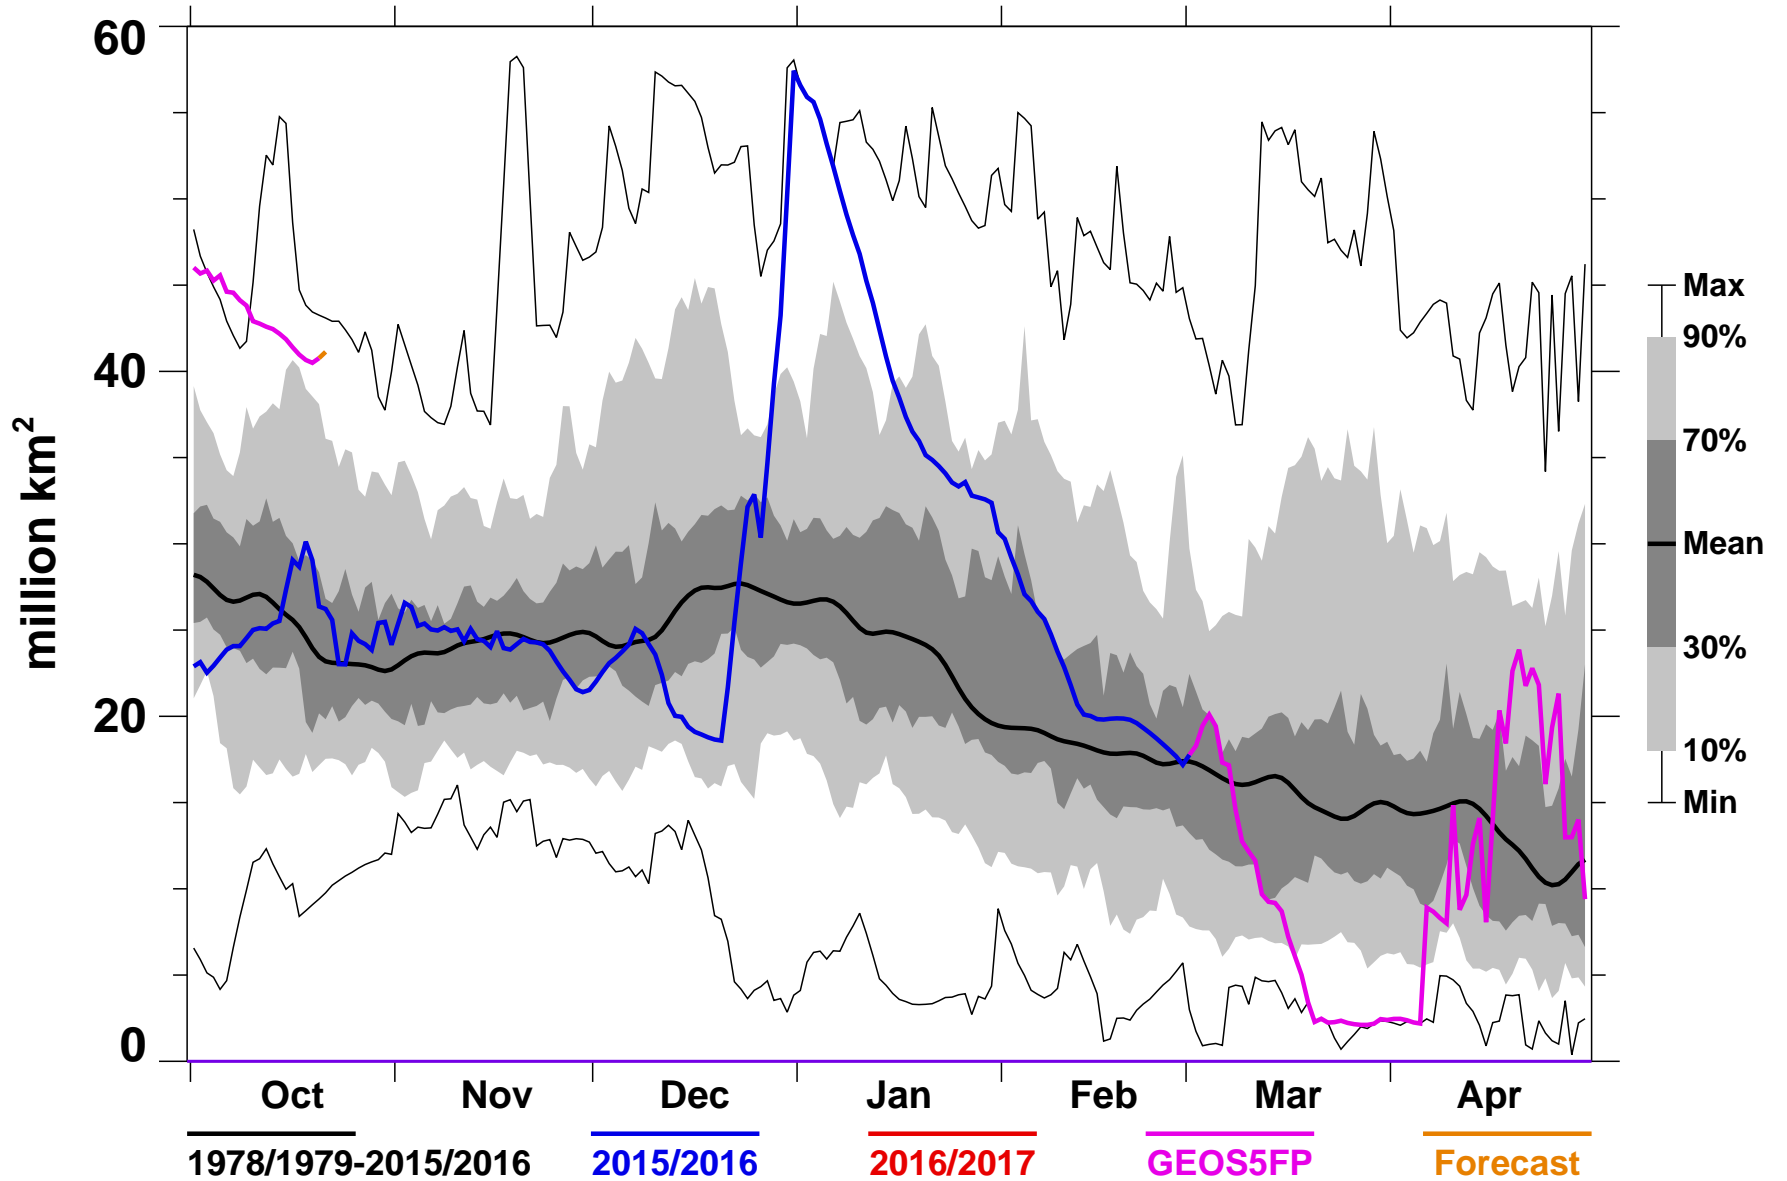

# NH Vortex Area 850 K MERRA

P. Newman (NASA), E. Nash (SSAI), S. Pawson (NASA)

2016-10-21T11:00:46Z