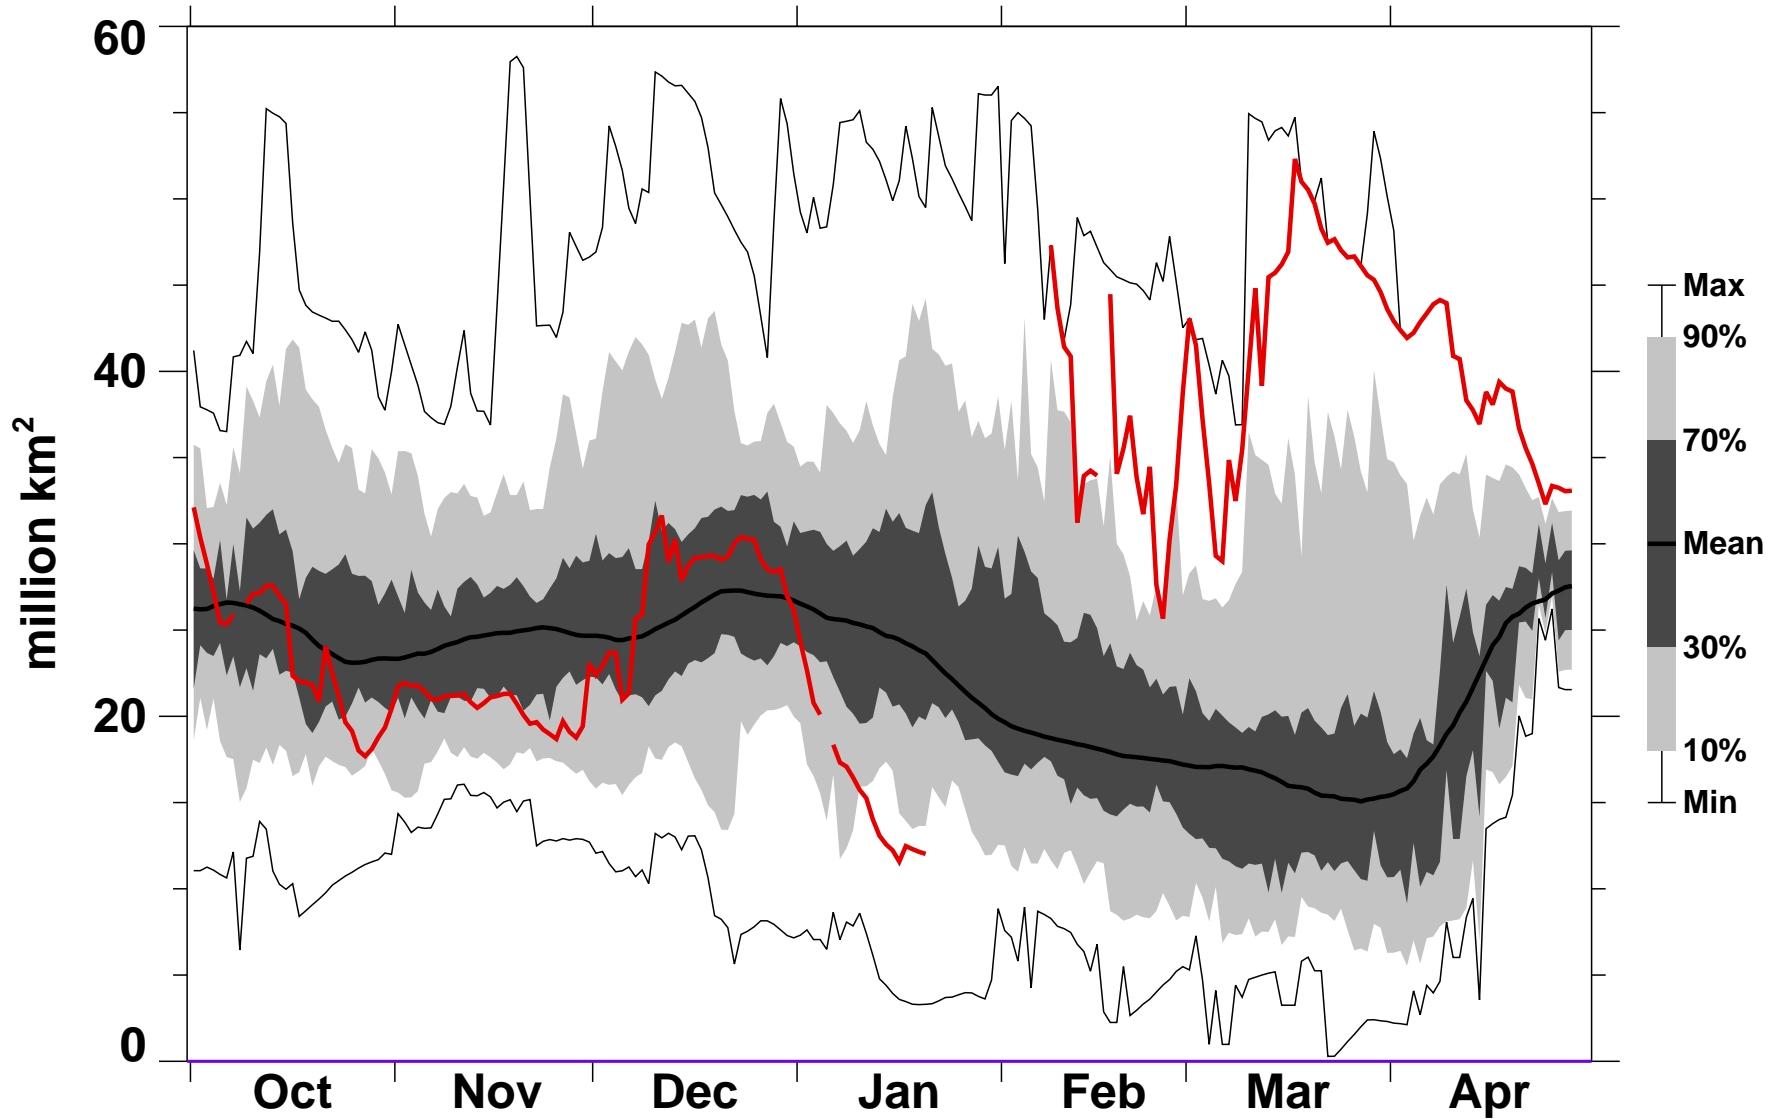

# NH Vortex Area 850 K MERRA

1978/1979-2013/2014

2012/2013

P. Newman (NASA), E. Nash (SSAI), S. Pawson (NASA)

5-day smoother applied