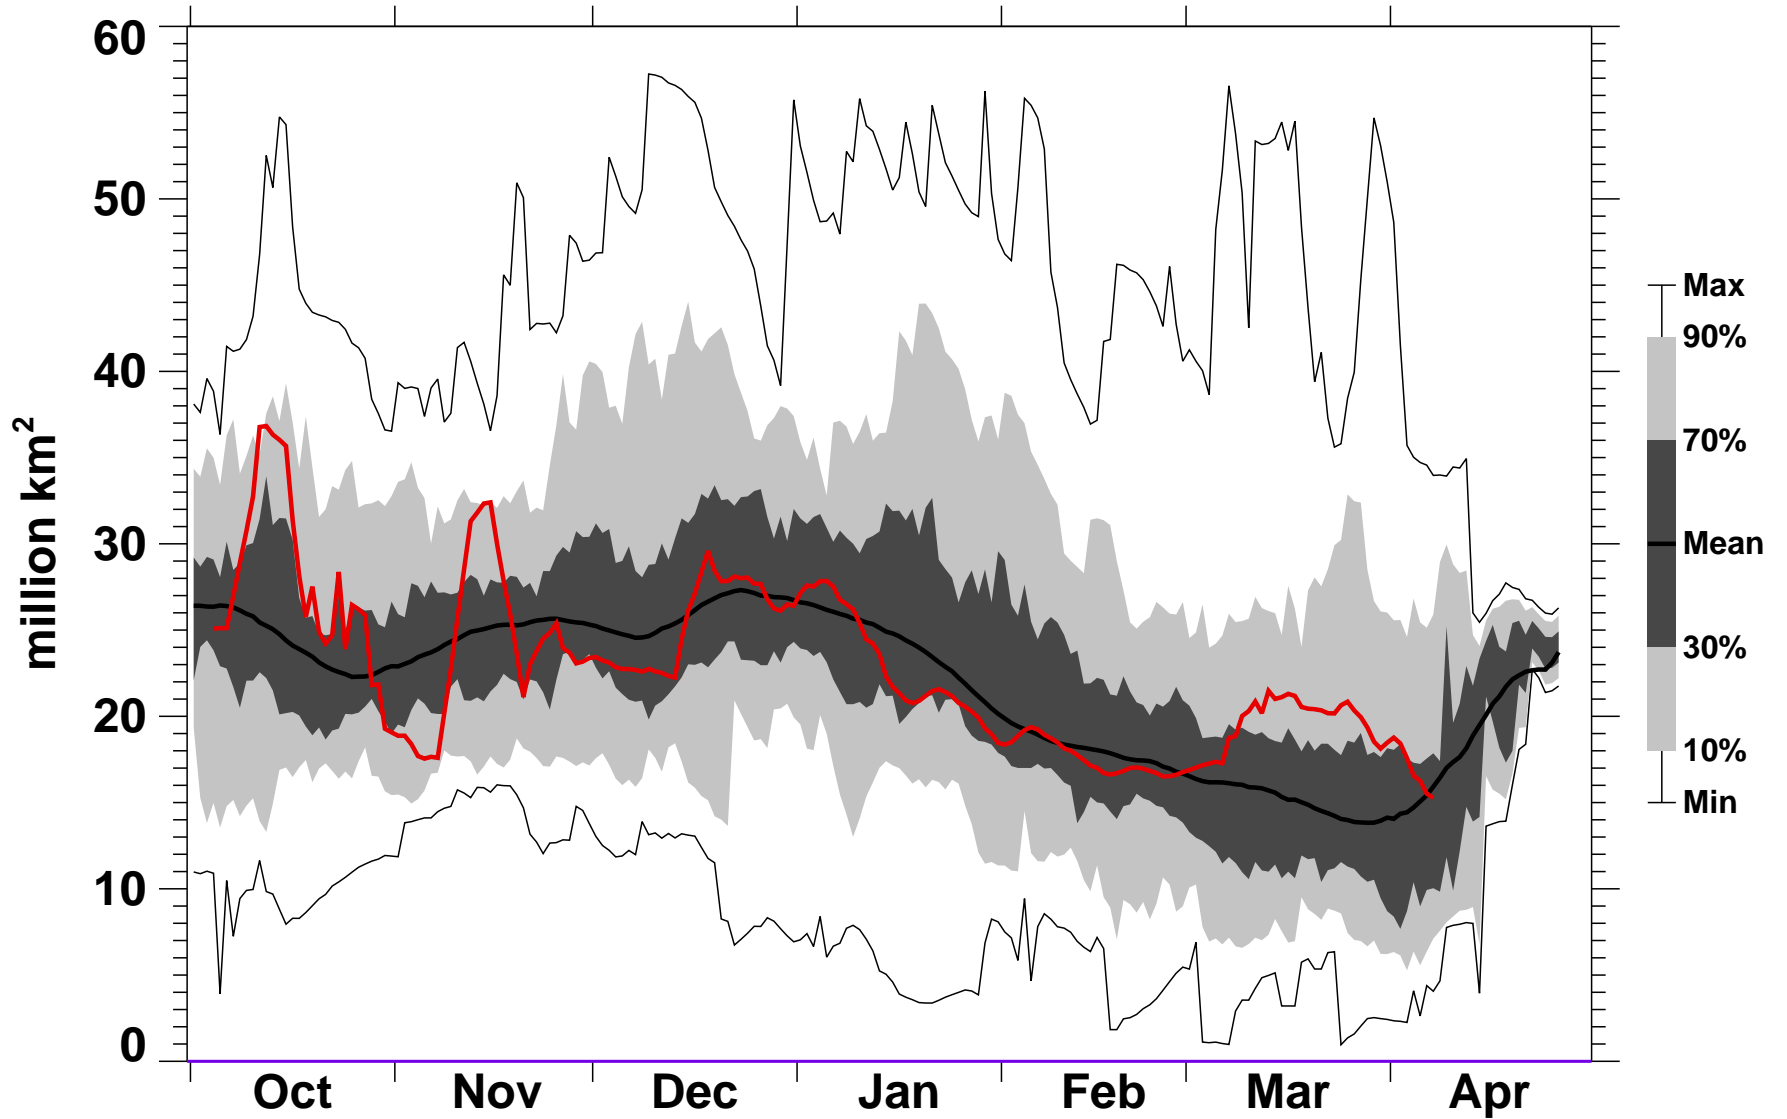

# NH Vortex Area 850 K MERRA

1978/1979-2011/2012

2010/2011

P. Newman (NASA), E. Nash (SSAI), S. Pawson (NASA)

5-day smoother applied