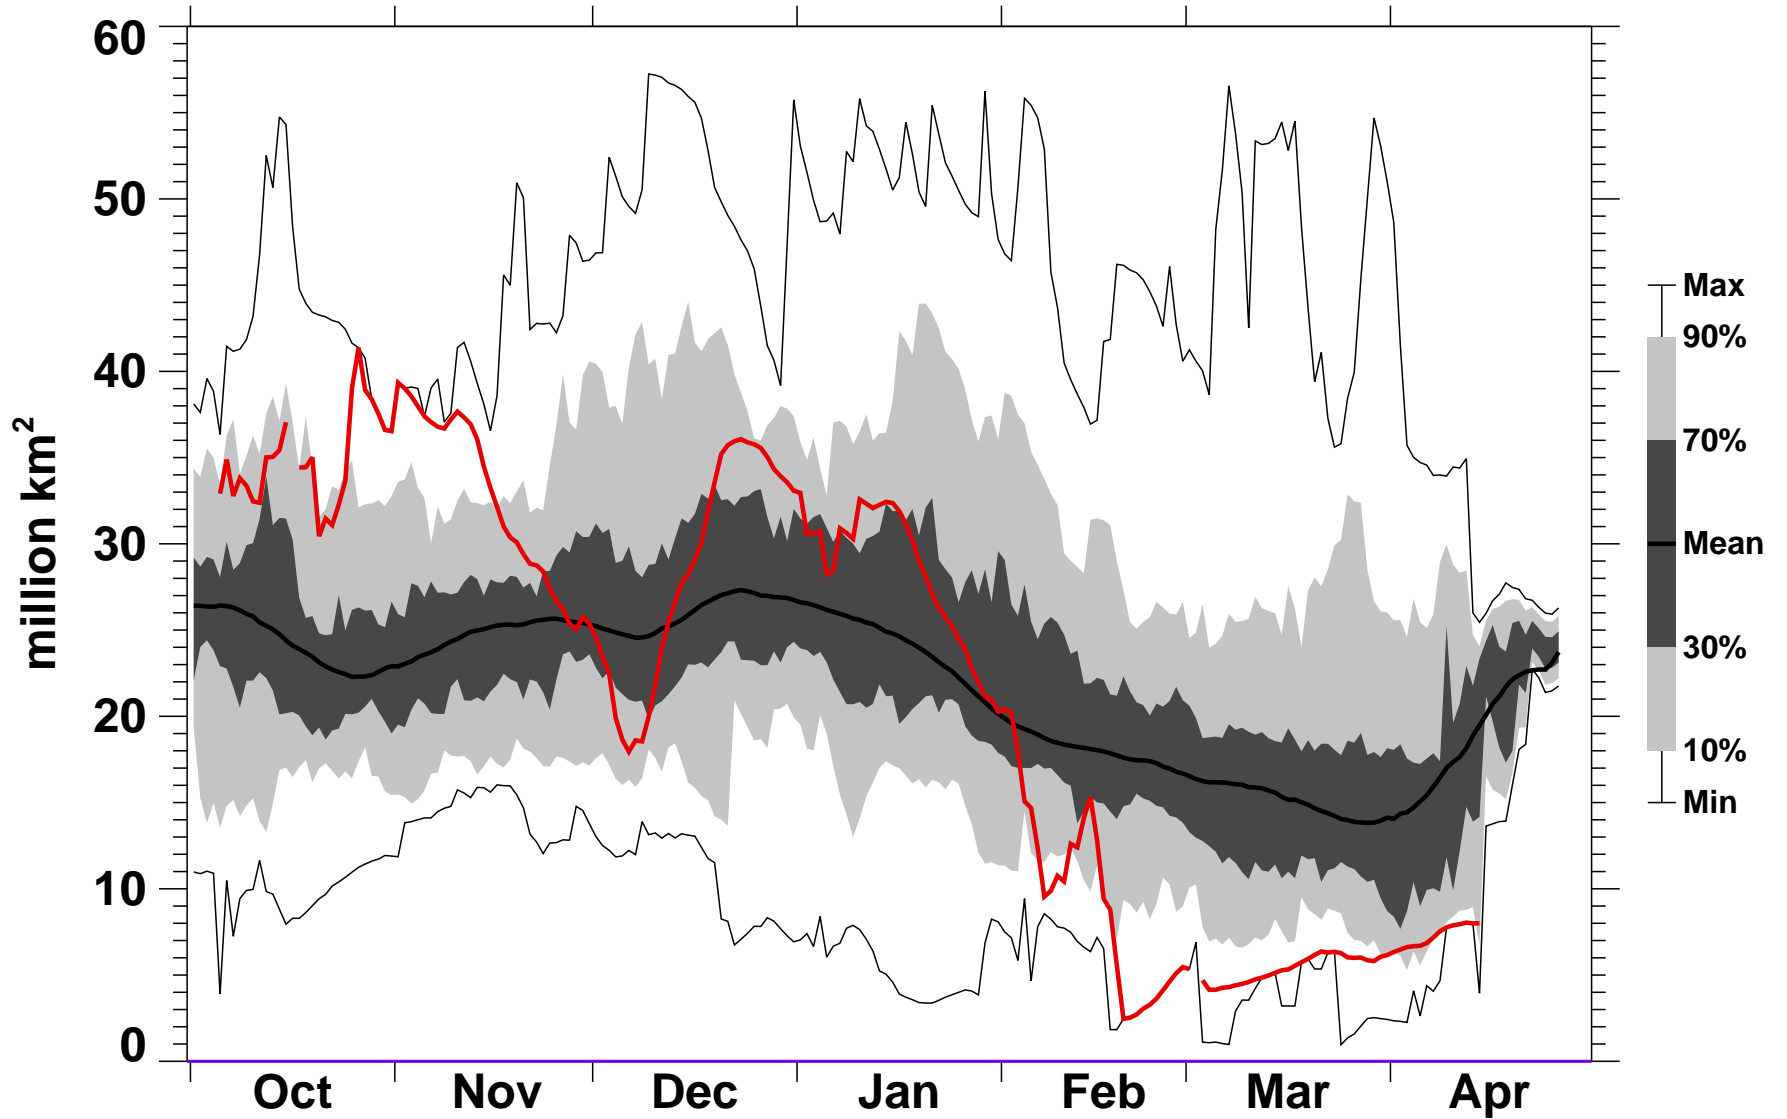

# NH Vortex Area 850 K MERRA

1978/1979-2011/2012

2009/2010

P. Newman (NASA), E. Nash (SSAI), S. Pawson (NASA)

5-day smoother applied