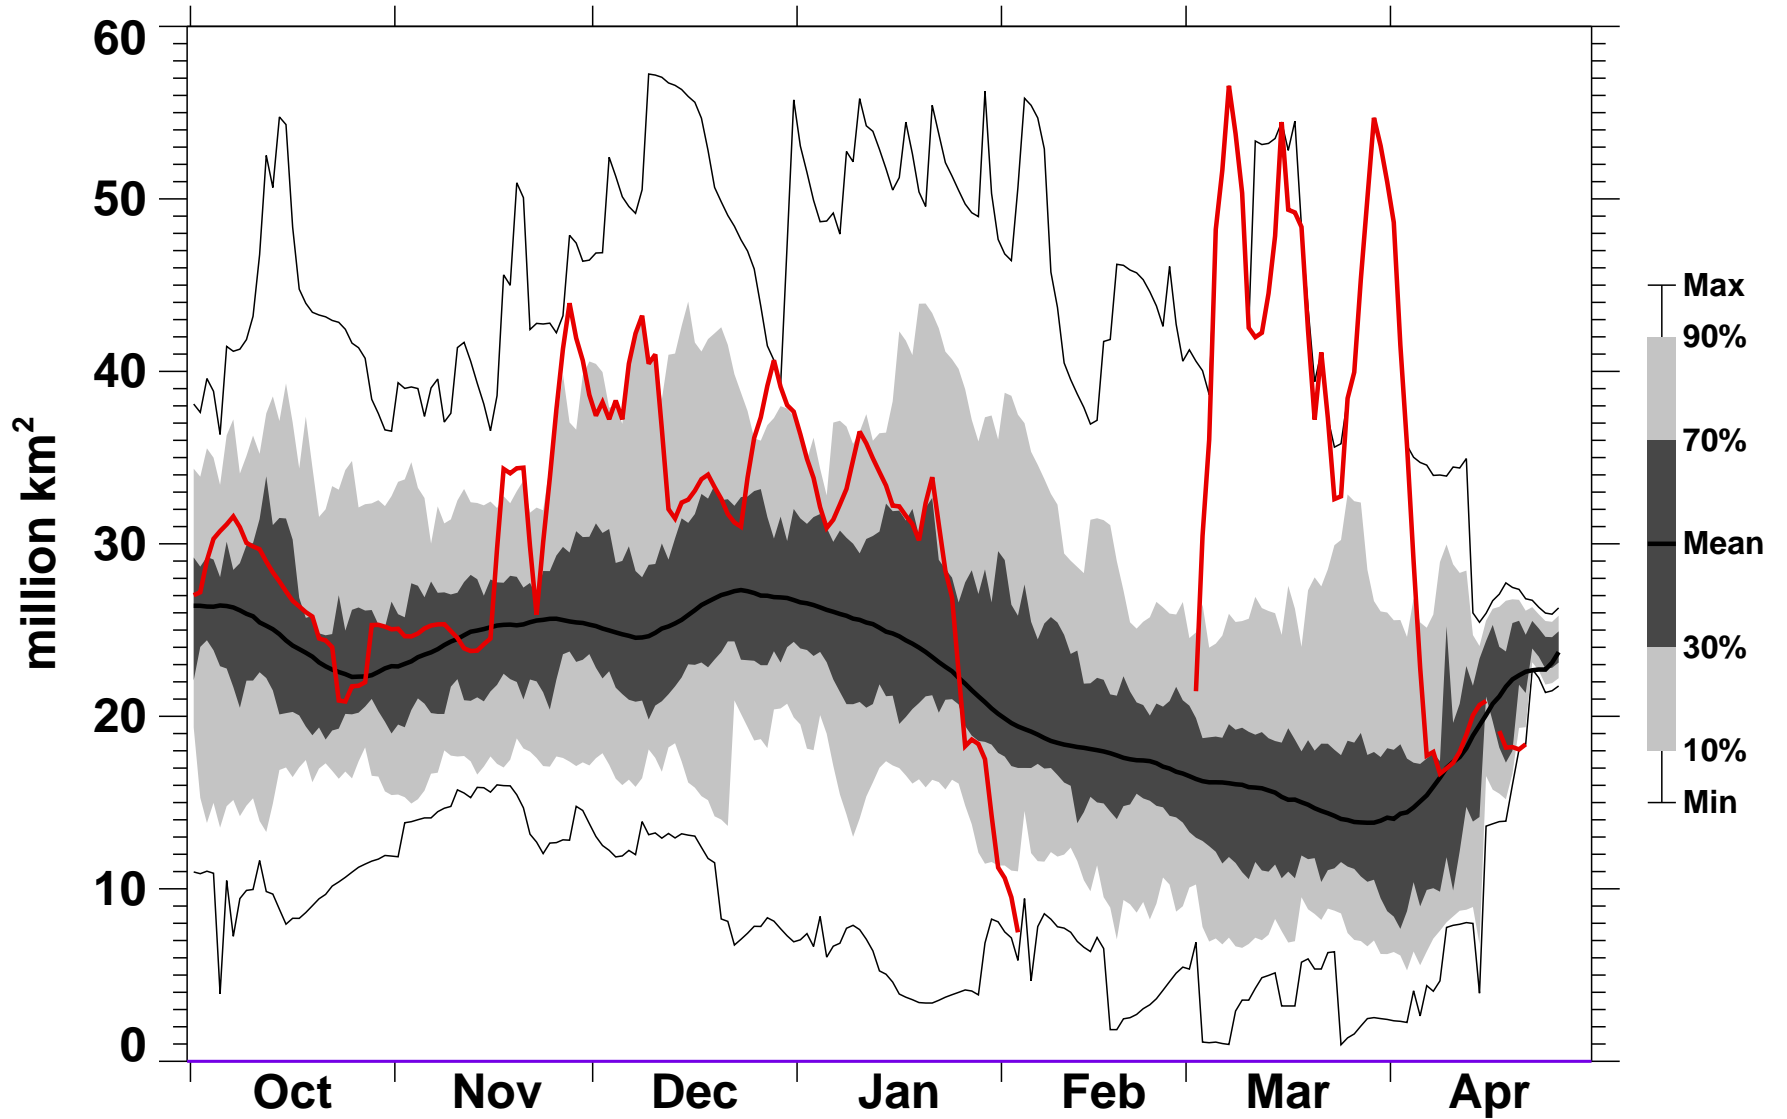

# NH Vortex Area 850 K MERRA

1978/1979-2011/2012

2008/2009

P. Newman (NASA), E. Nash (SSAI), S. Pawson (NASA)

5-day smoother applied