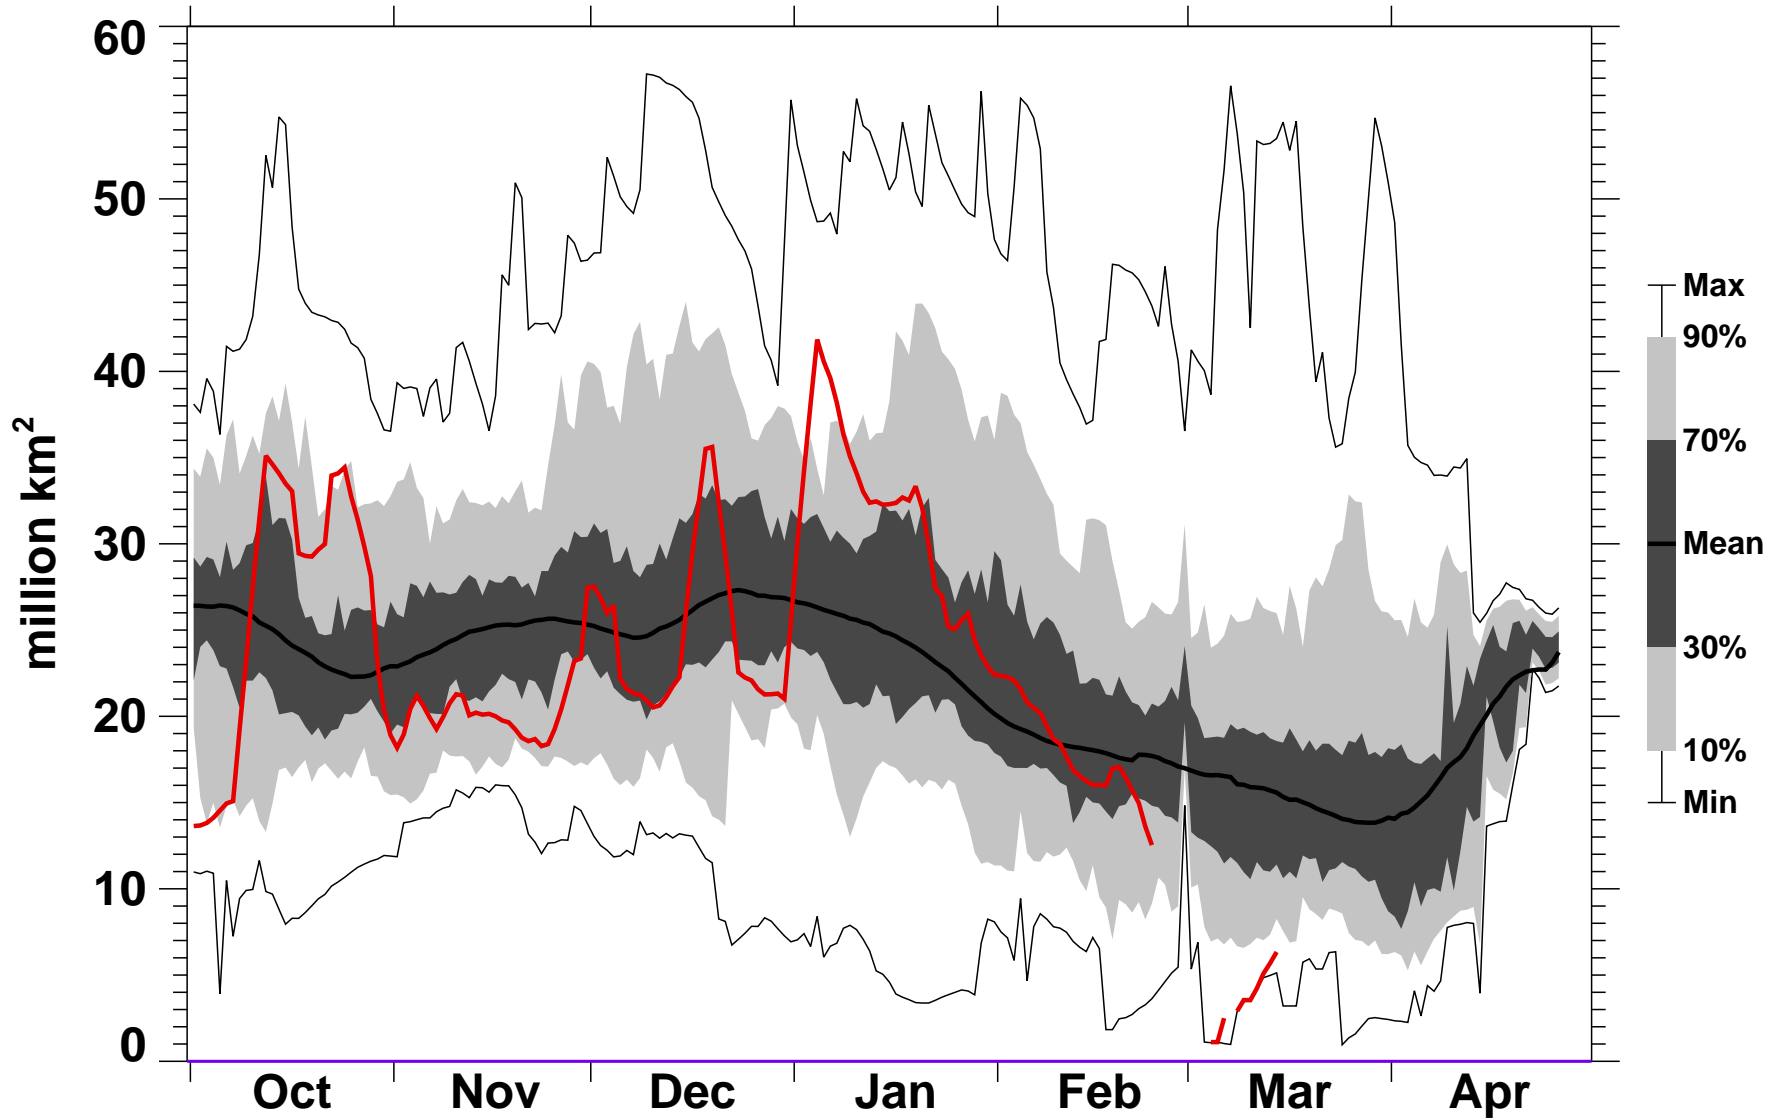

# NH Vortex Area 850 K MERRA

1978/1979-2011/2012

2007/2008

P. Newman (NASA), E. Nash (SSAI), S. Pawson (NASA)

5-day smoother applied