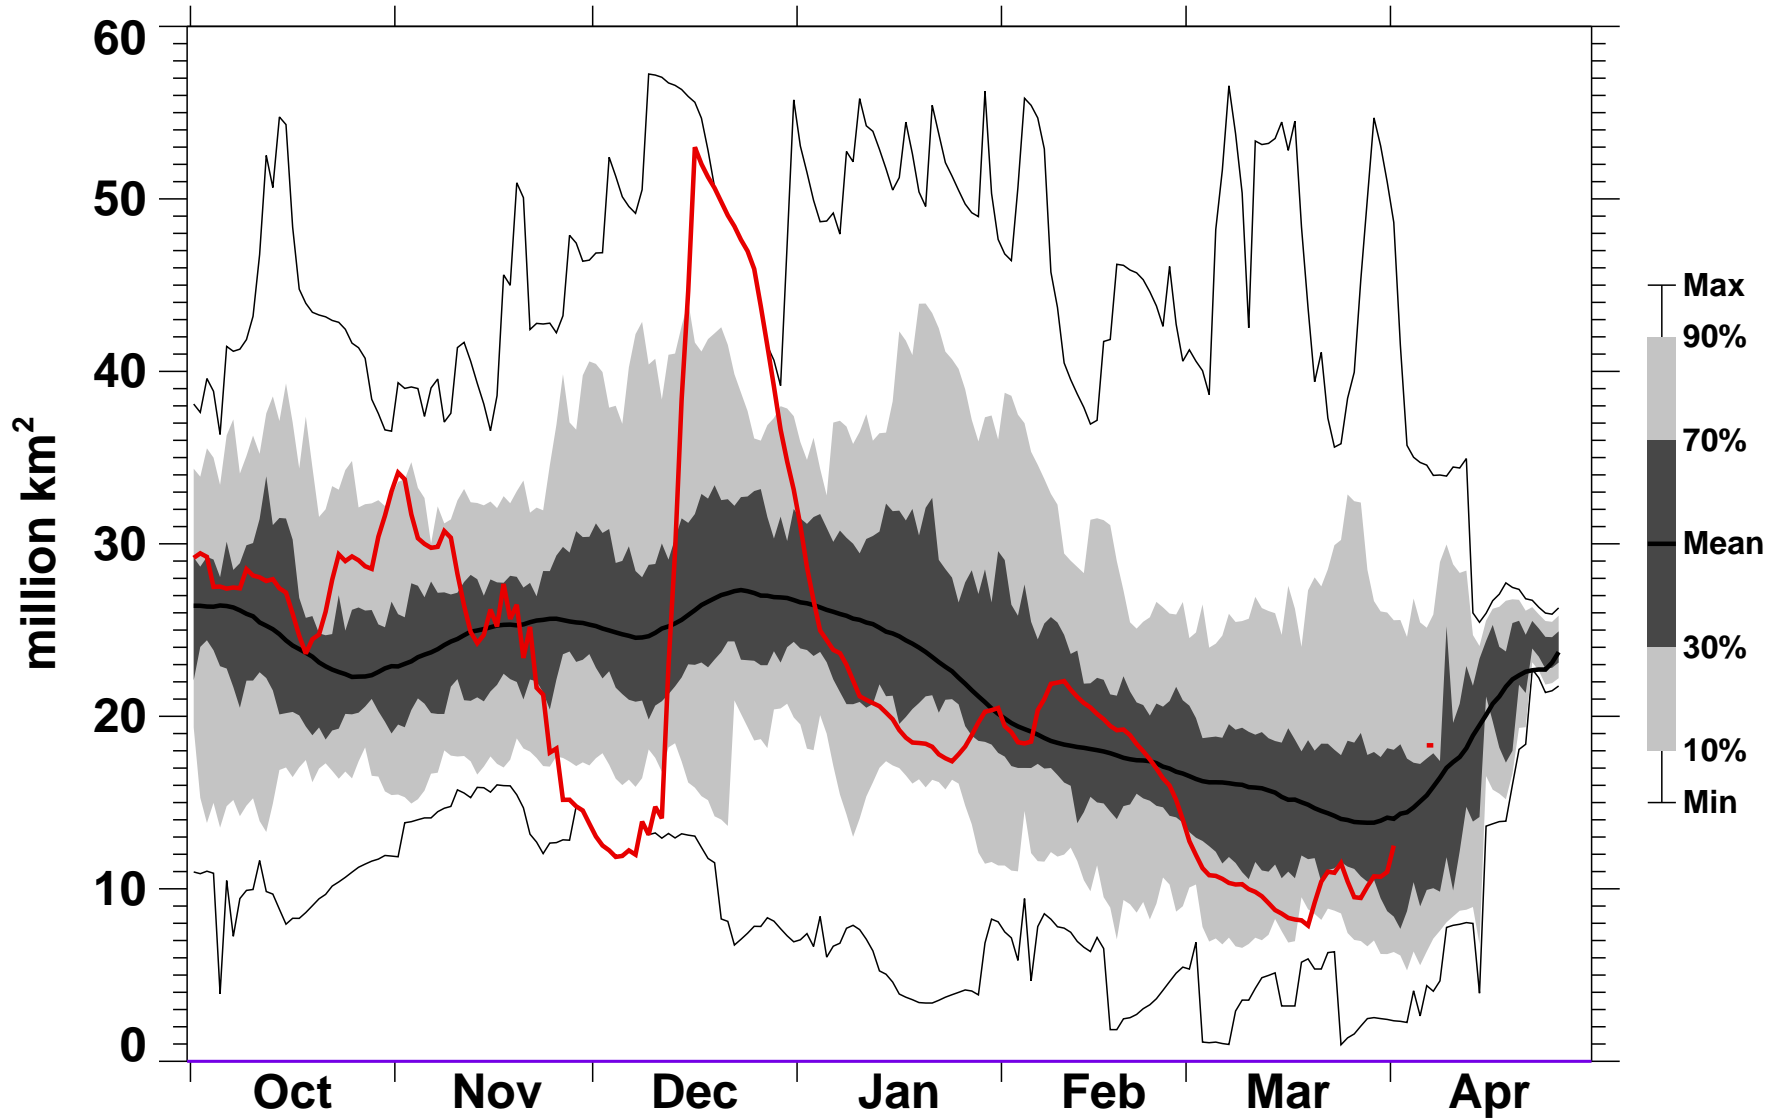

NH Vortex Area 850 K MERRA

1978/1979-2011/2012

2006/2007

P. Newman (NASA), E. Nash (SSAI), S. Pawson (NASA)

5-day smoother applied