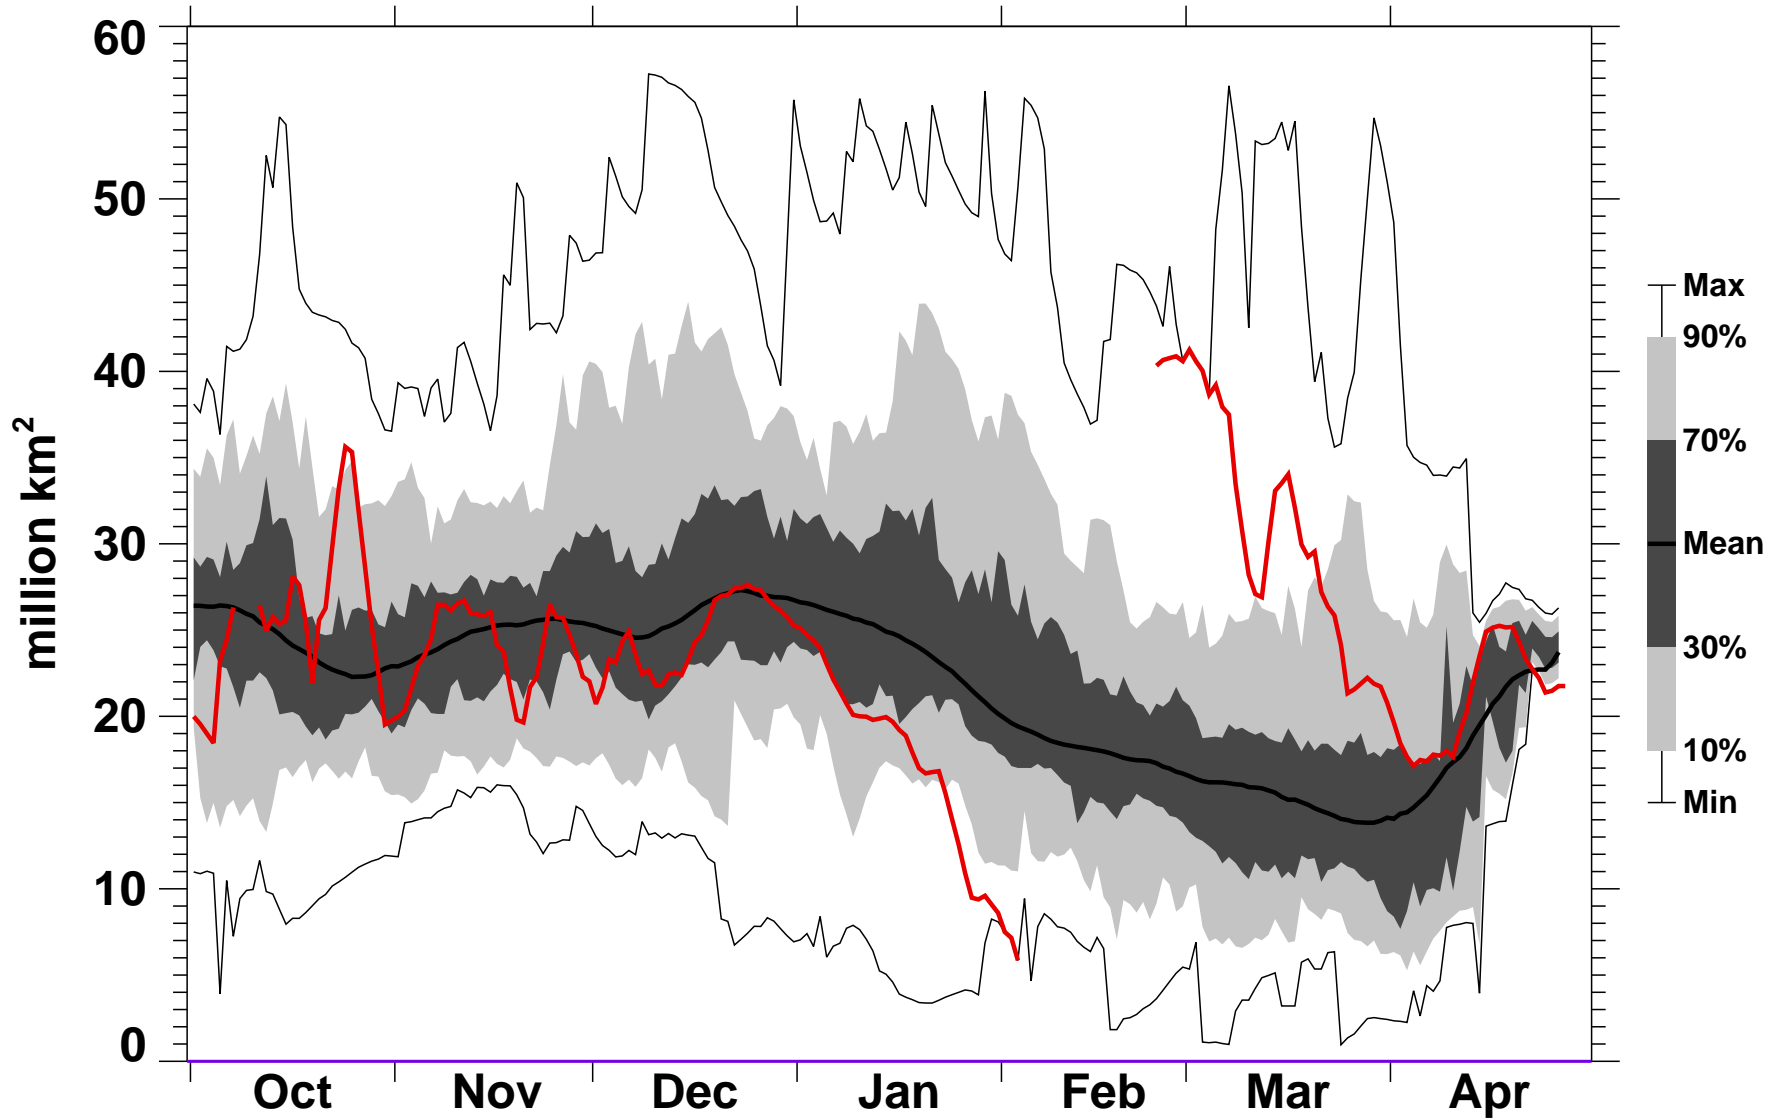

# NH Vortex Area 850 K MERRA

1978/1979-2011/2012

2005/2006

P. Newman (NASA), E. Nash (SSAI), S. Pawson (NASA)

5-day smoother applied