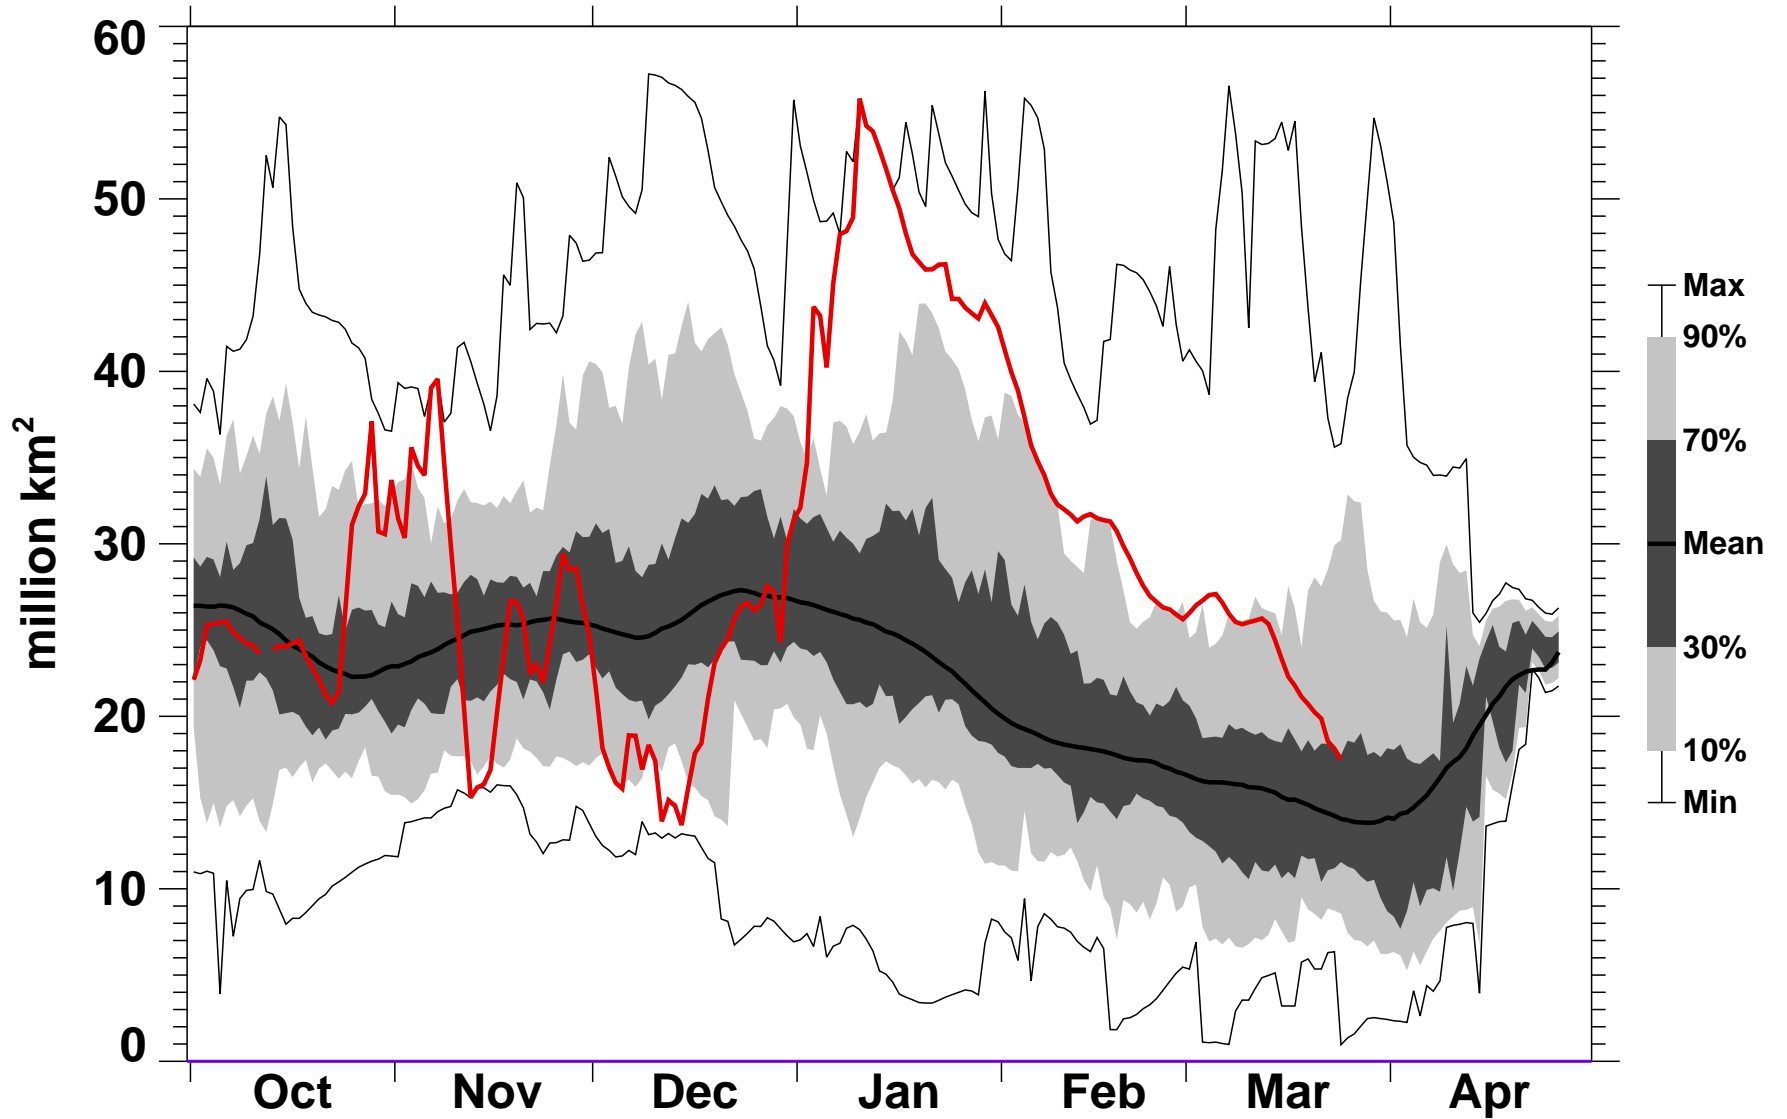

NH Vortex Area 850 K MERRA

1978/1979-2011/2012

2004/2005

P. Newman (NASA), E. Nash (SSAI), S. Pawson (NASA)

5-day smoother applied