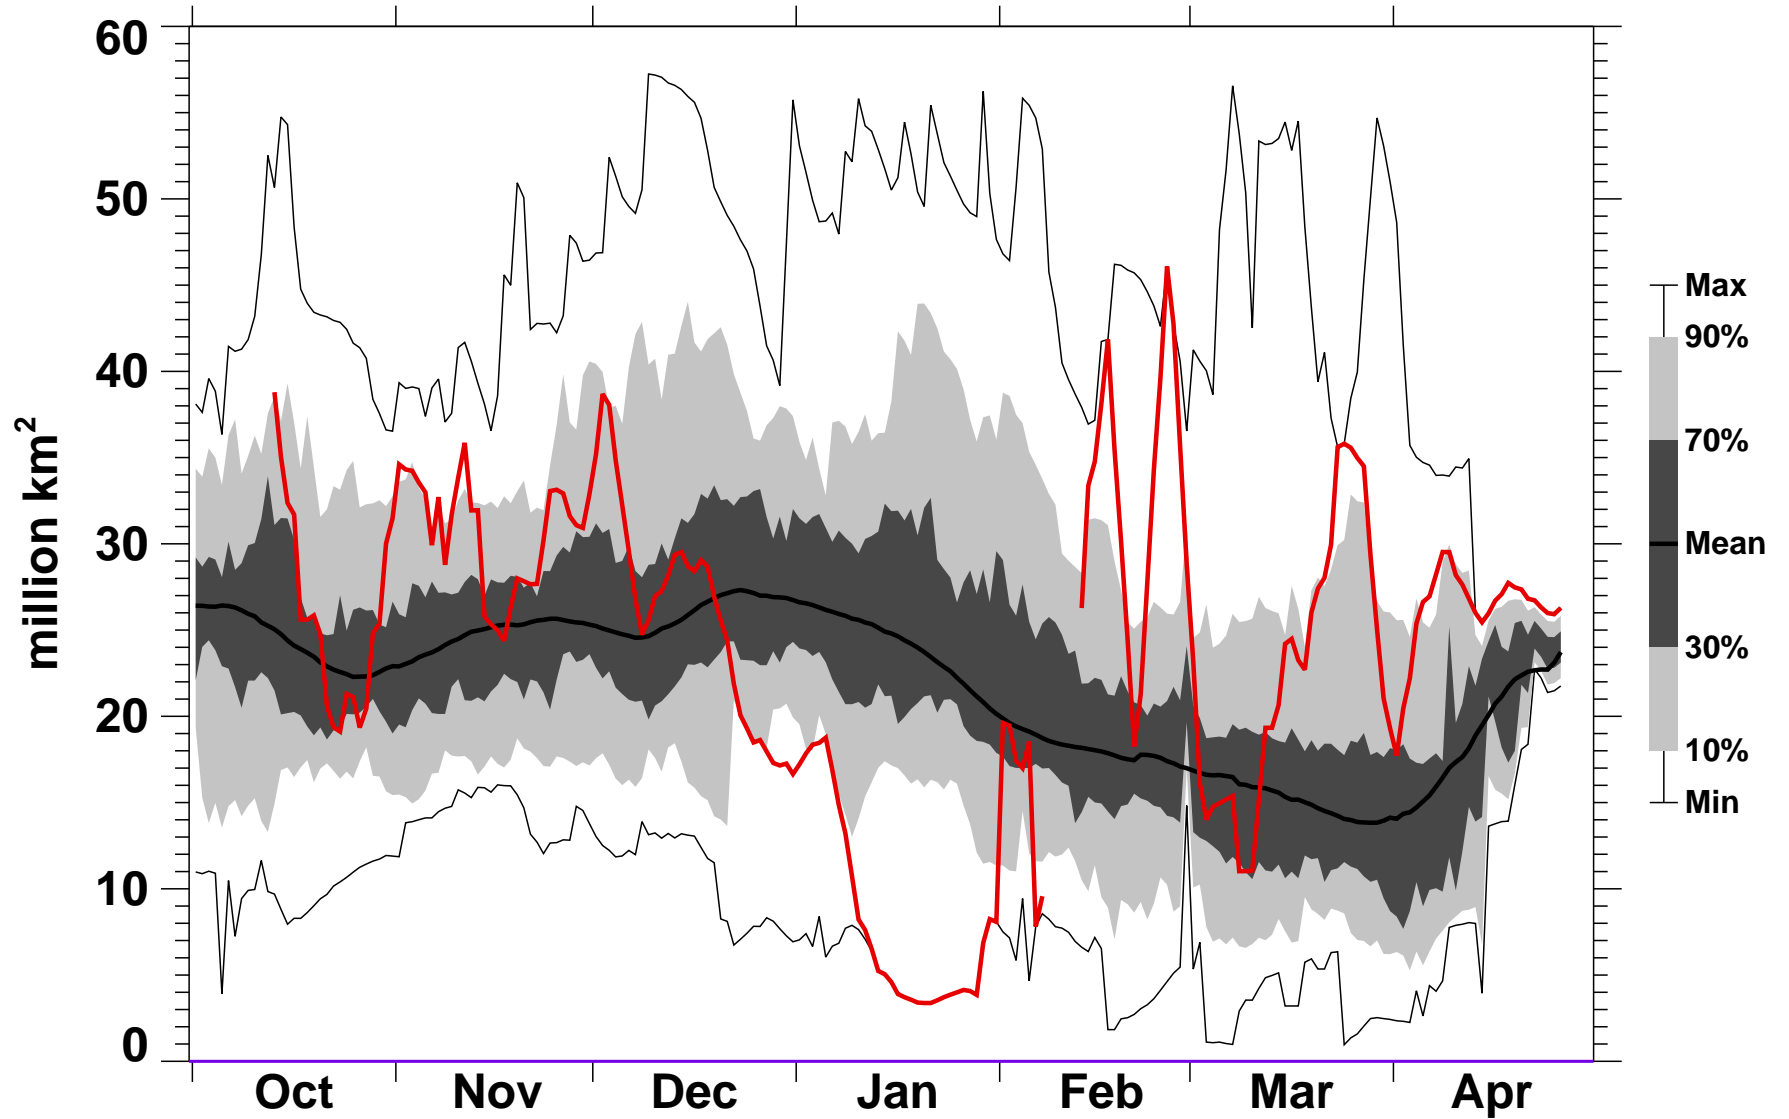

# NH Vortex Area 850 K MERRA

1978/1979-2011/2012

2003/2004

P. Newman (NASA), E. Nash (SSAI), S. Pawson (NASA)

5-day smoother applied