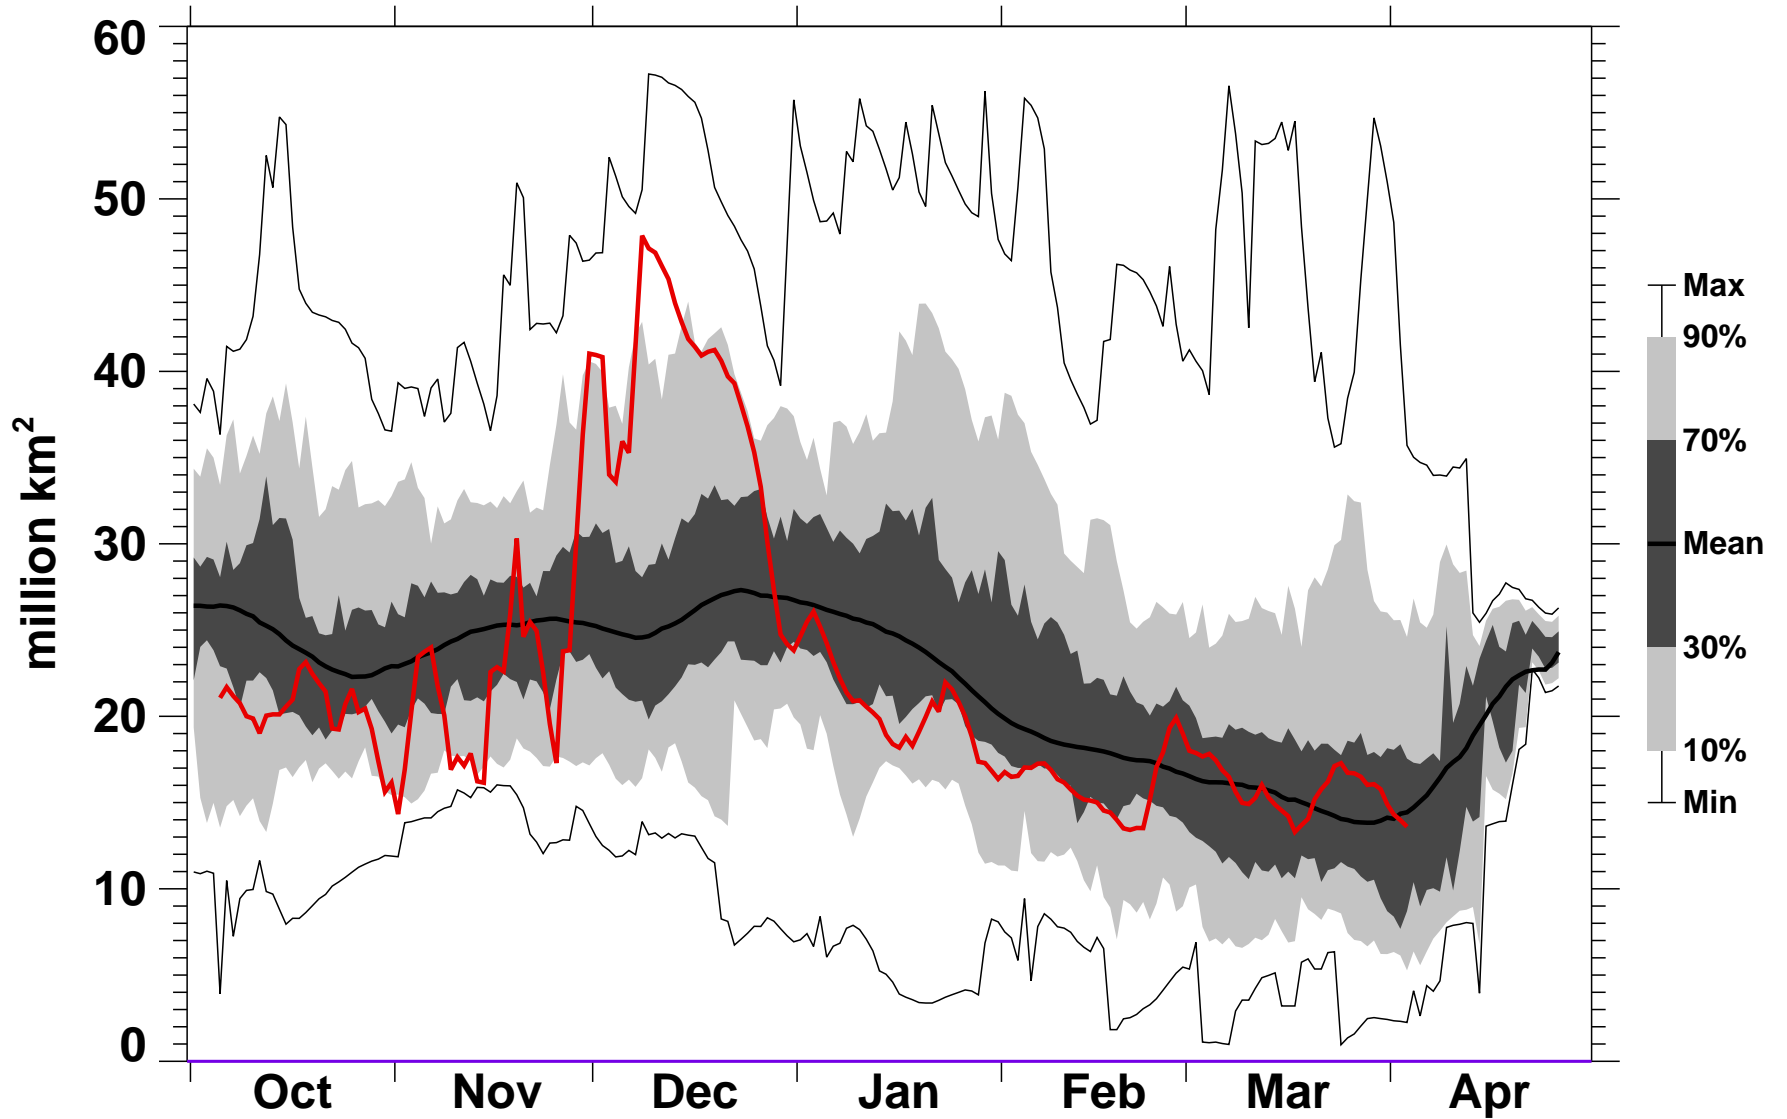

# NH Vortex Area 850 K MERRA

1978/1979-2011/2012

2002/2003

P. Newman (NASA), E. Nash (SSAI), S. Pawson (NASA)

5-day smoother applied