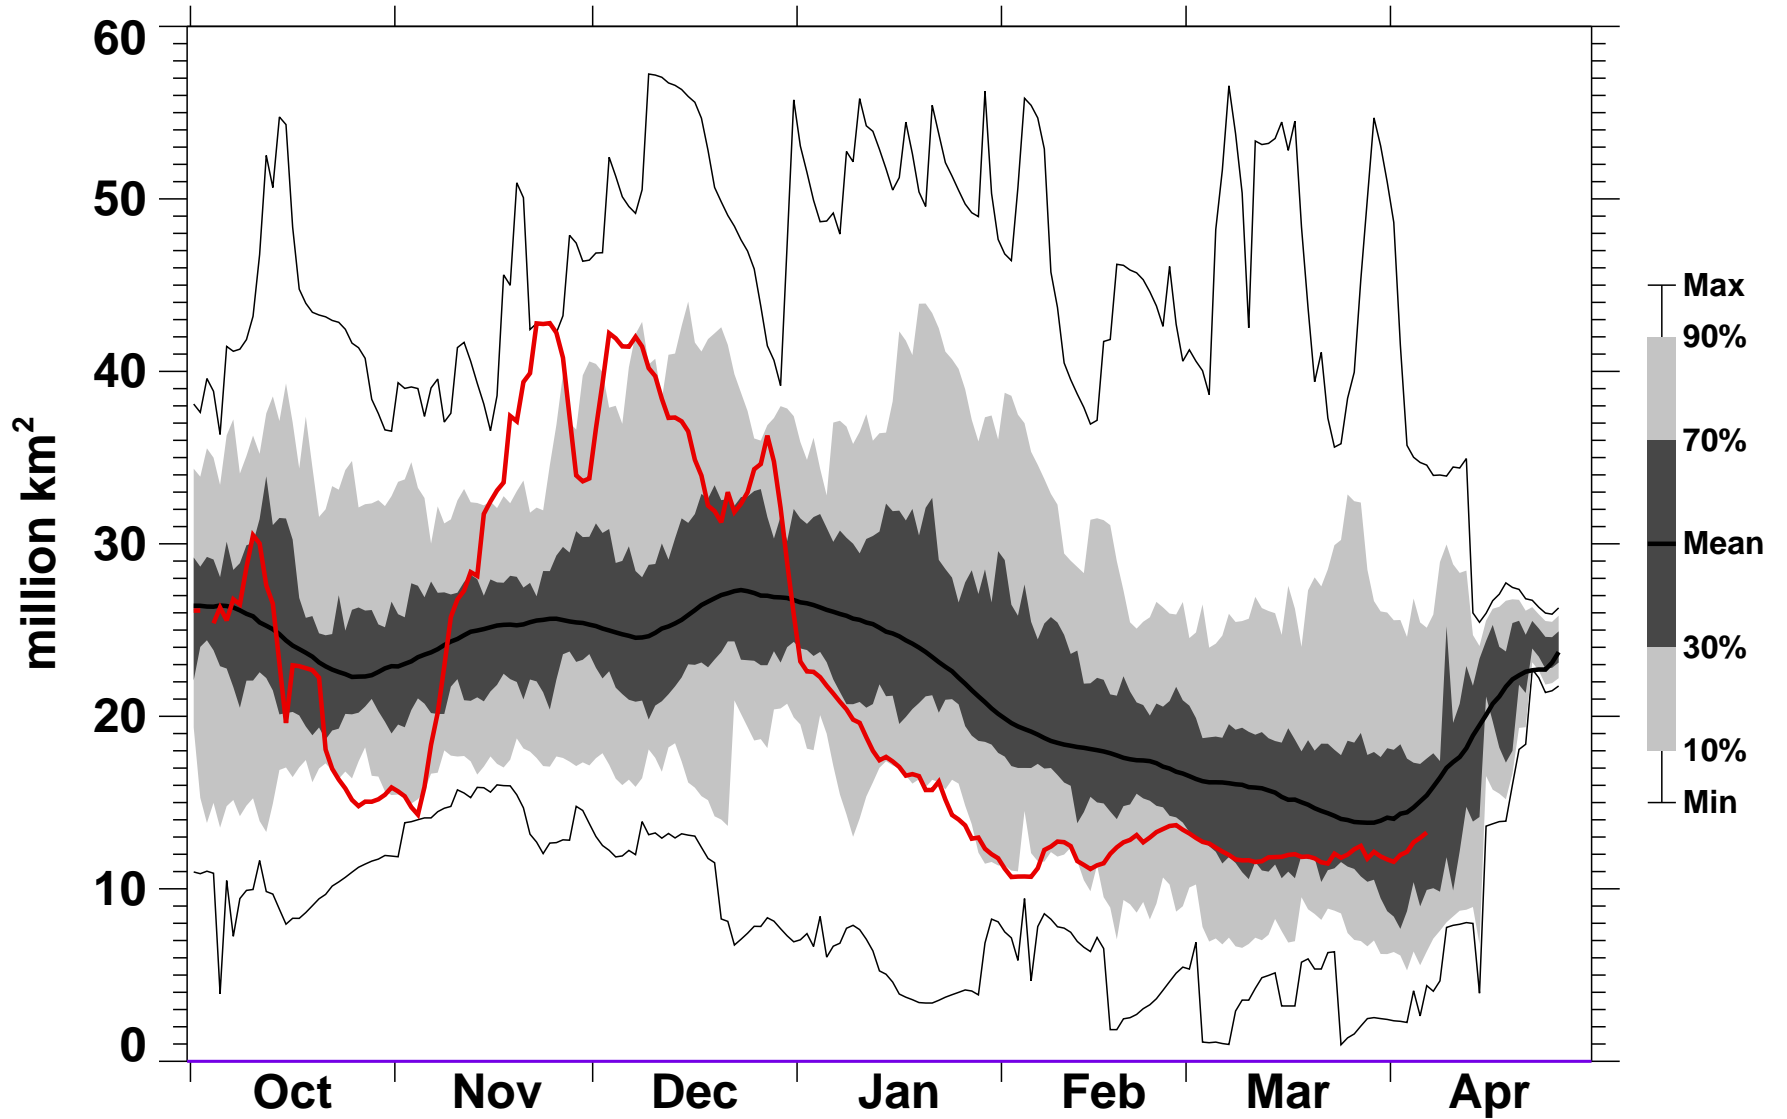

NH Vortex Area 850 K MERRA

1978/1979-2011/2012

2001/2002

P. Newman (NASA), E. Nash (SSAI), S. Pawson (NASA)

5-day smoother applied