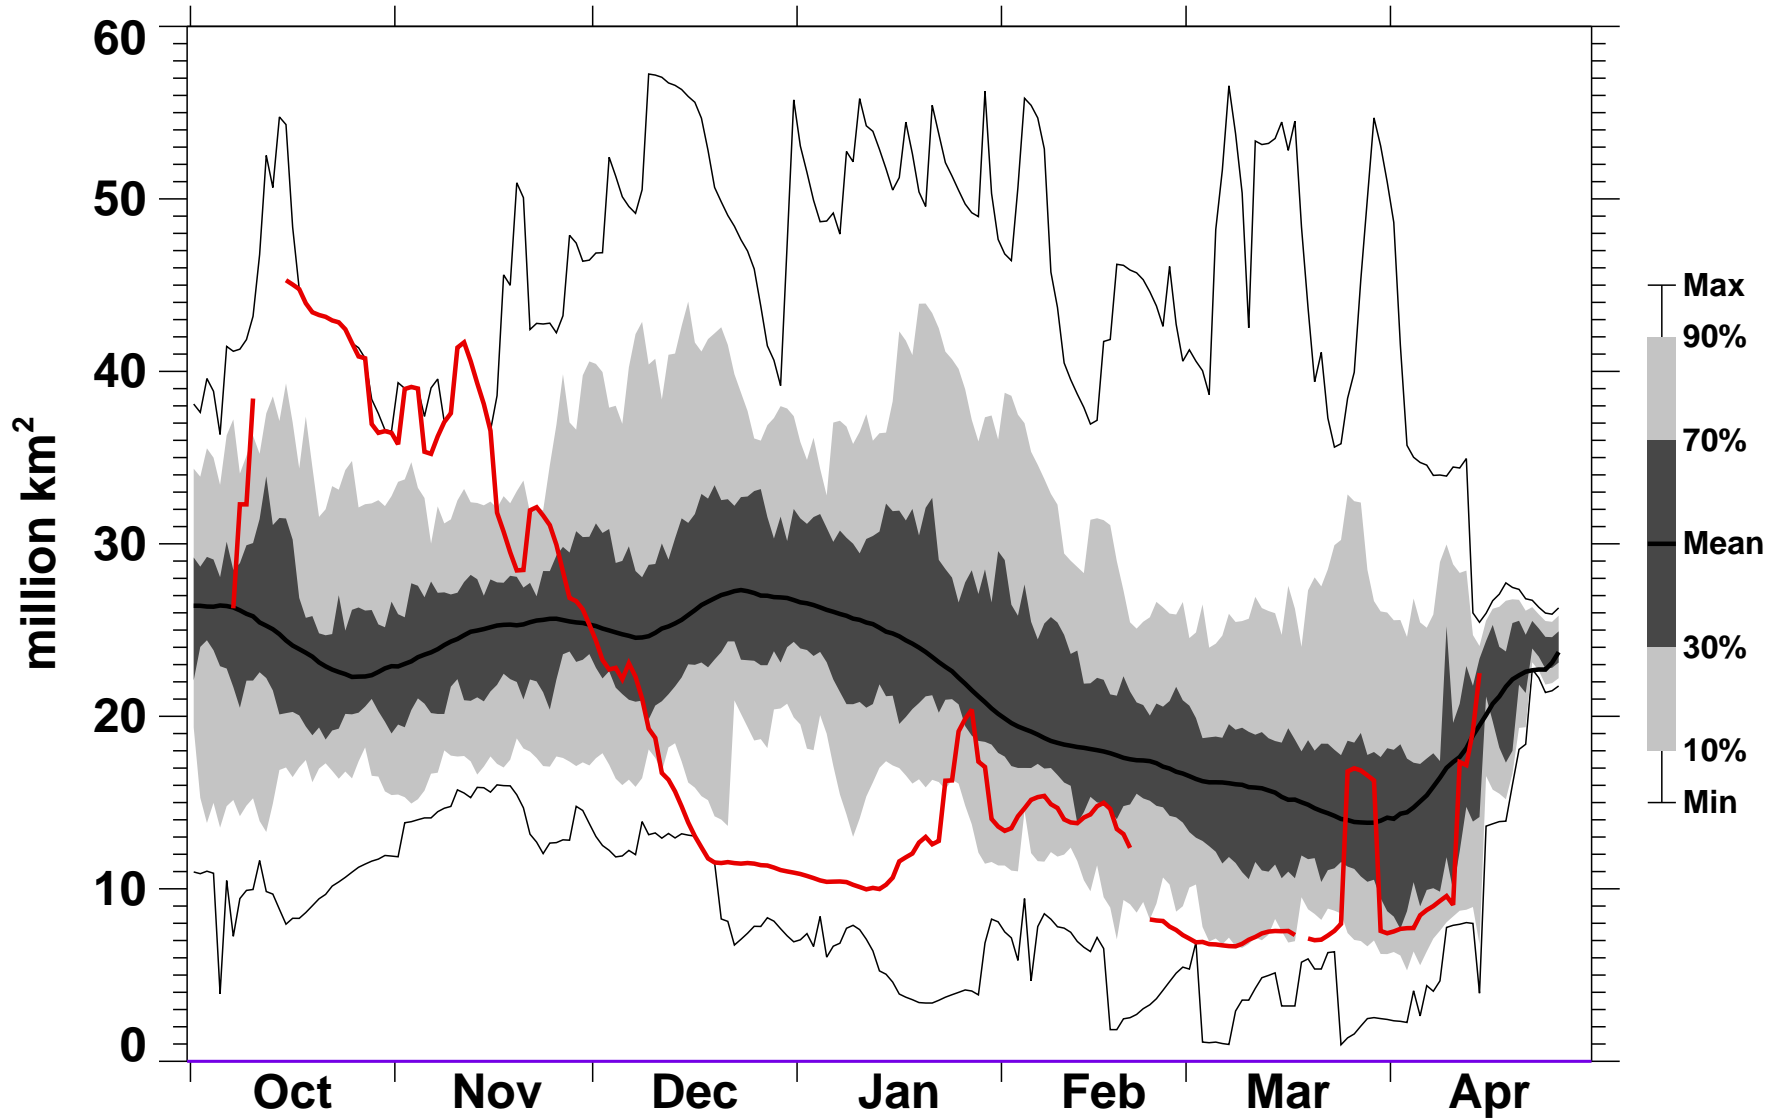

NH Vortex Area 850 K MERRA

1978/1979-2011/2012

2000/2001

P. Newman (NASA), E. Nash (SSAI), S. Pawson (NASA)

5-day smoother applied