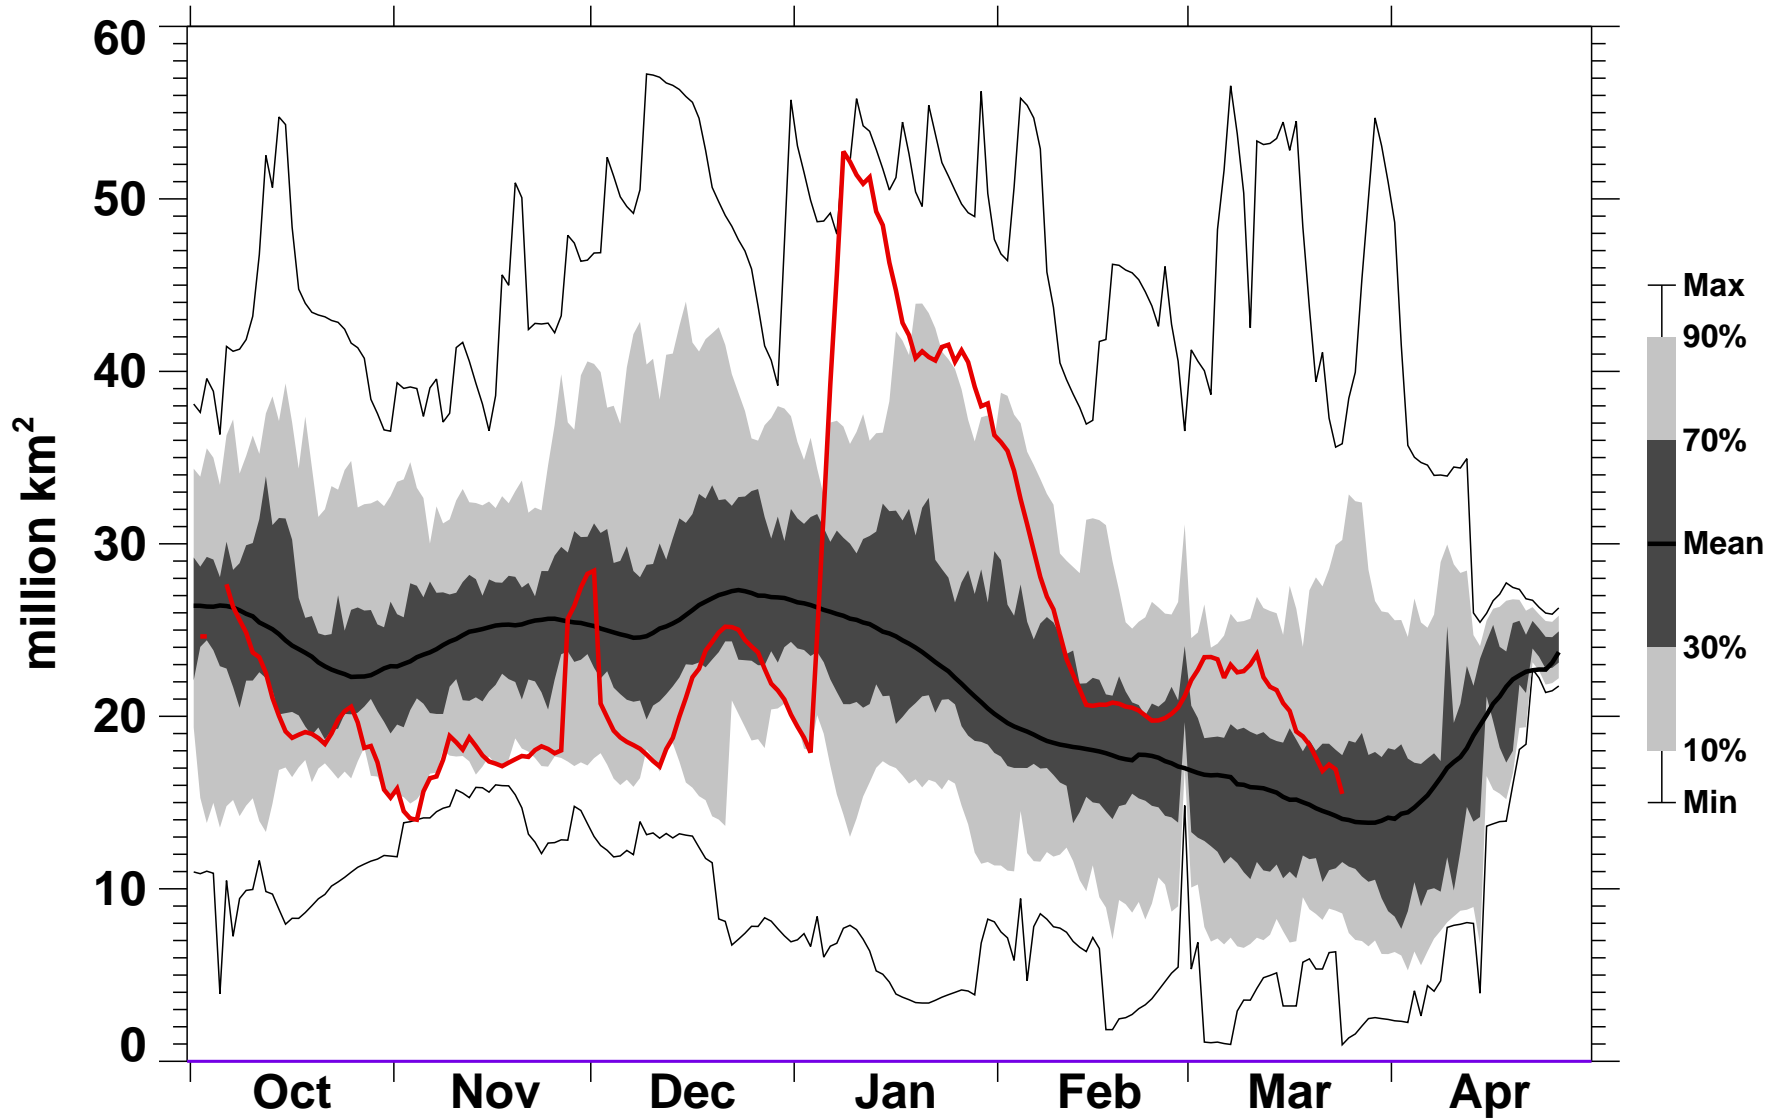

NH Vortex Area 850 K MERRA

1978/1979-2011/2012

1999/2000

P. Newman (NASA), E. Nash (SSAI), S. Pawson (NASA)

5-day smoother applied