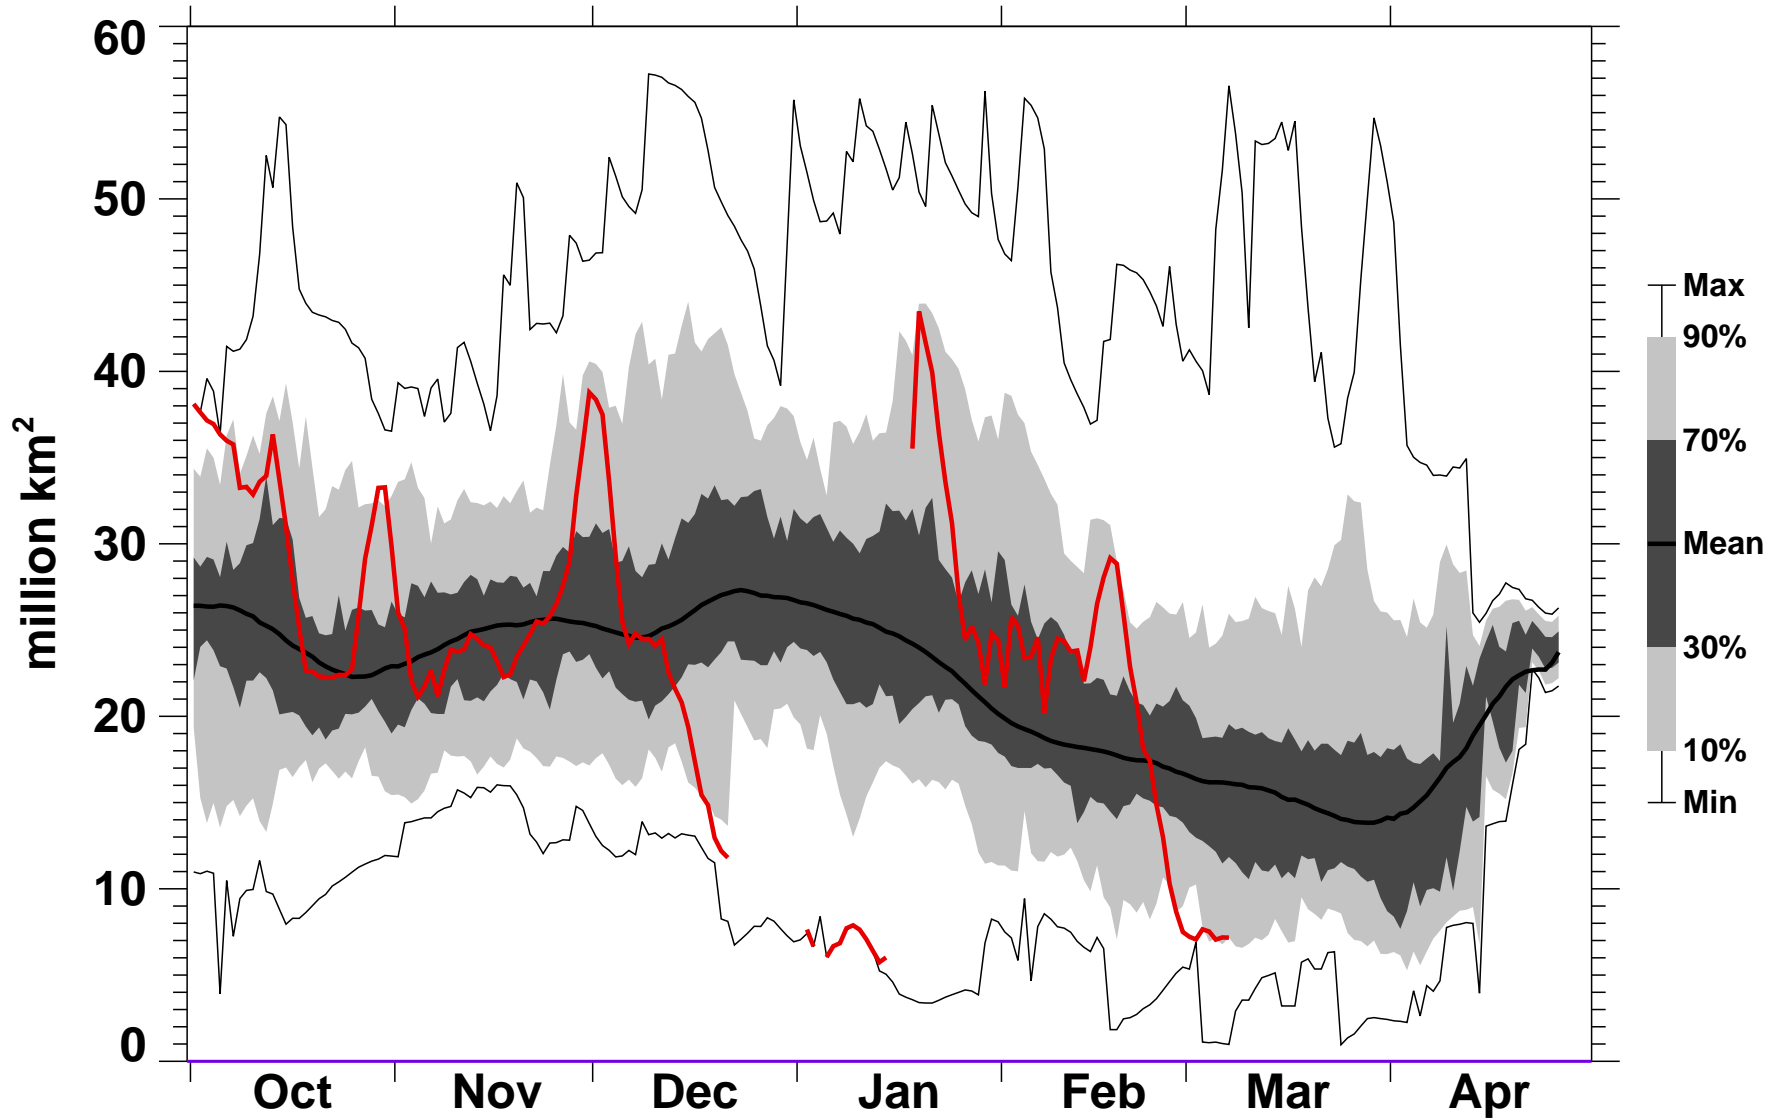

# NH Vortex Area 850 K MERRA

1978/1979-2011/2012

1998/1999

P. Newman (NASA), E. Nash (SSAI), S. Pawson (NASA)

5-day smoother applied