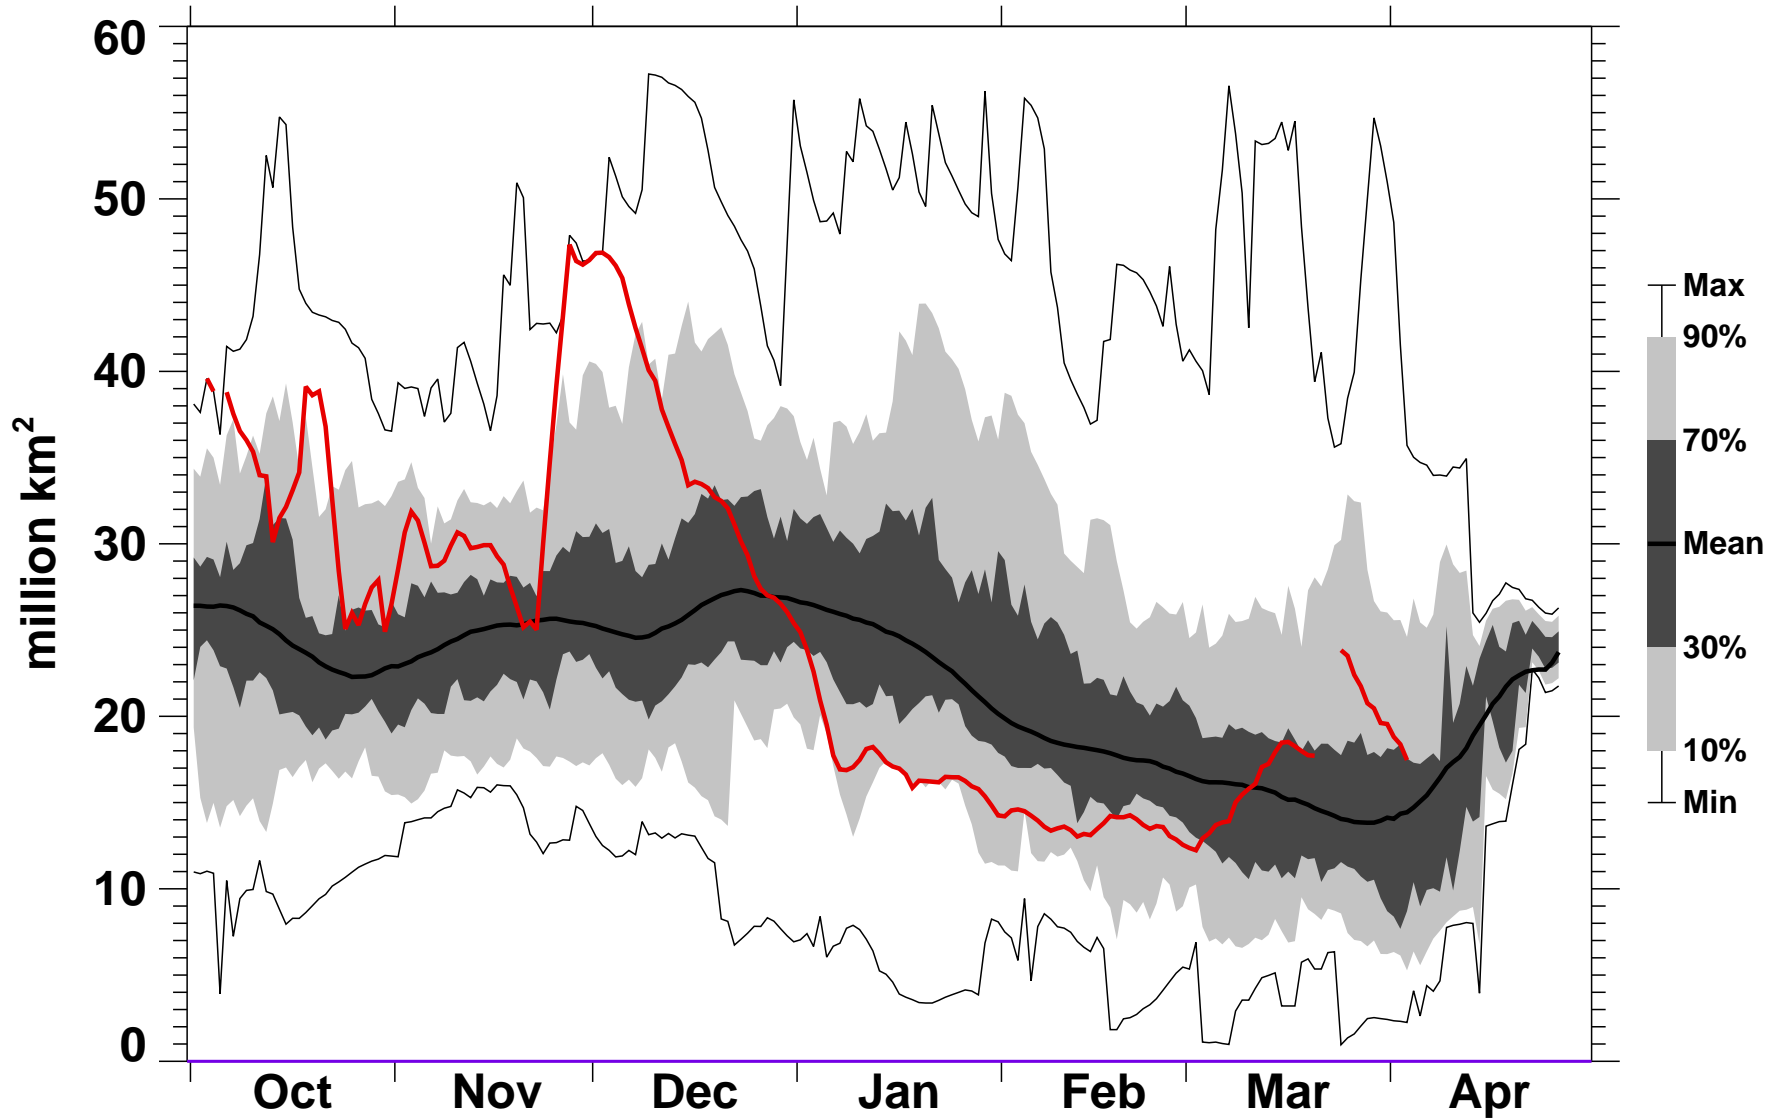

NH Vortex Area 850 K MERRA

1978/1979-2011/2012

1997/1998

P. Newman (NASA), E. Nash (SSAI), S. Pawson (NASA)

5-day smoother applied