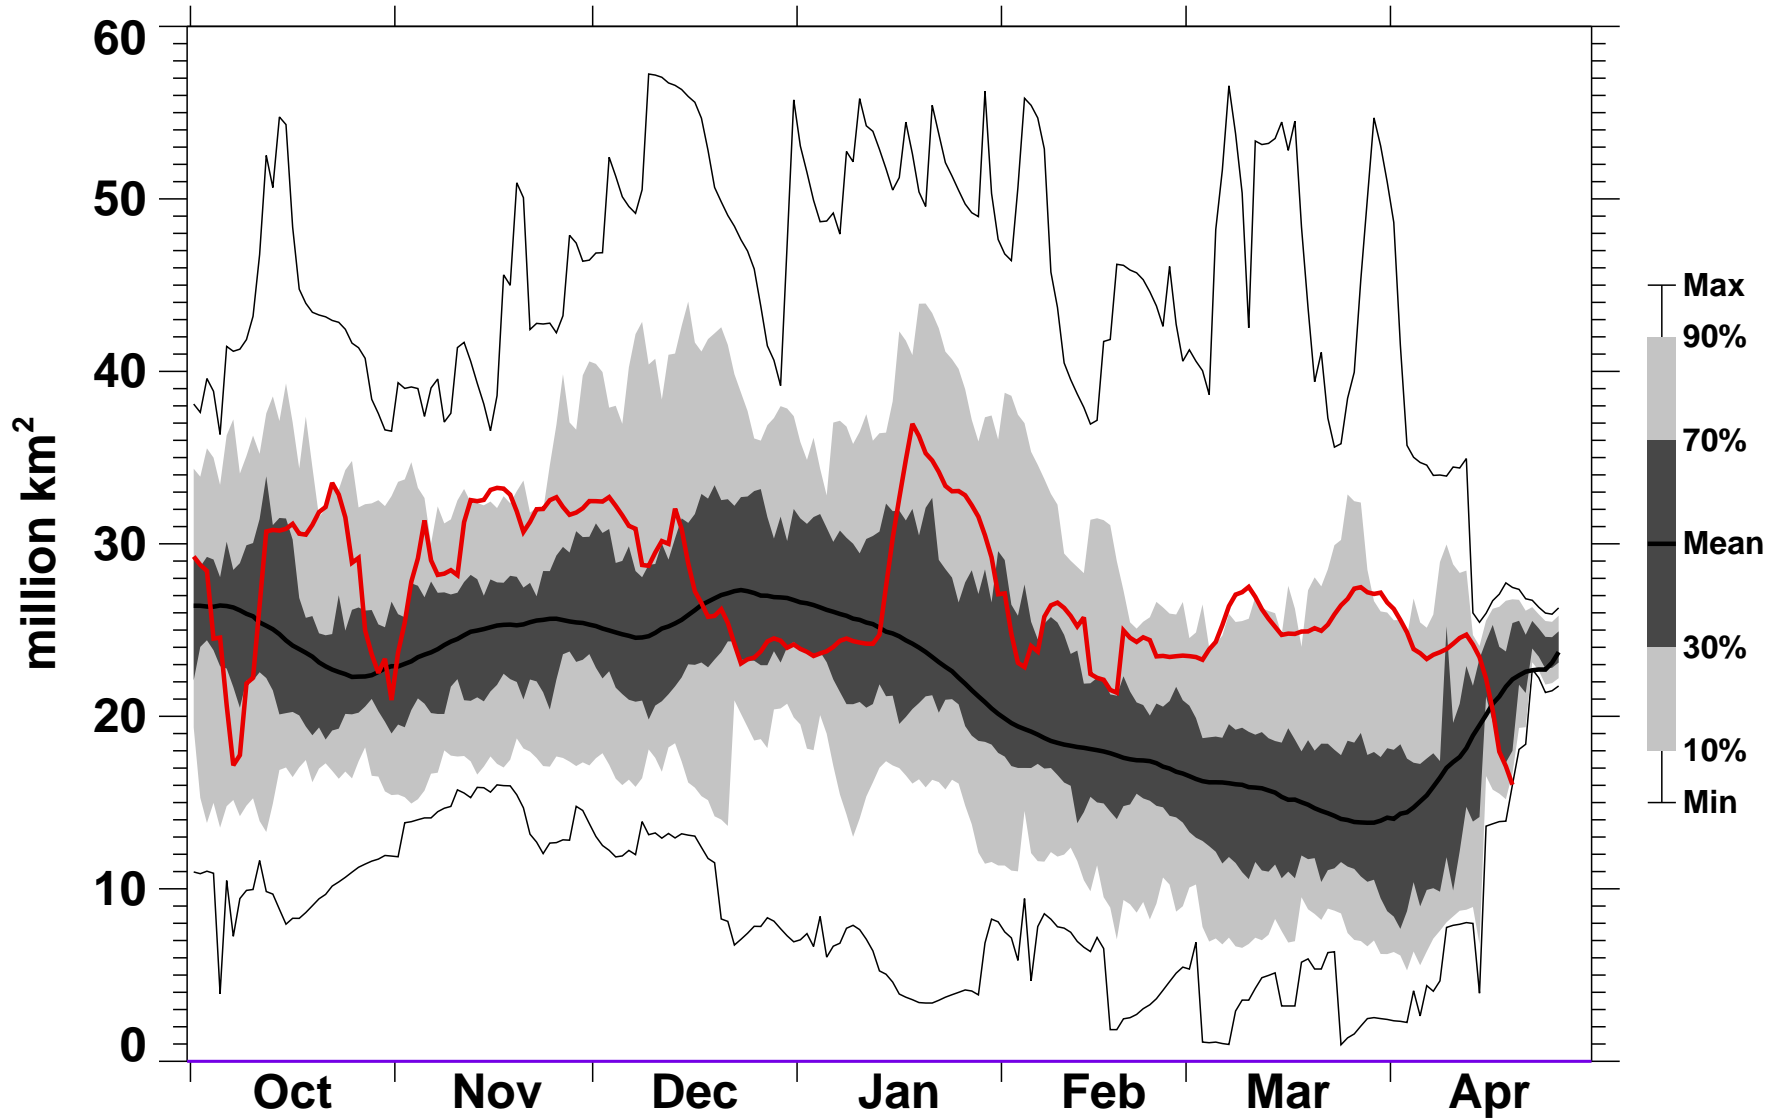

# NH Vortex Area 850 K MERRA

1978/1979-2011/2012

1996/1997

P. Newman (NASA), E. Nash (SSAI), S. Pawson (NASA)

5-day smoother applied