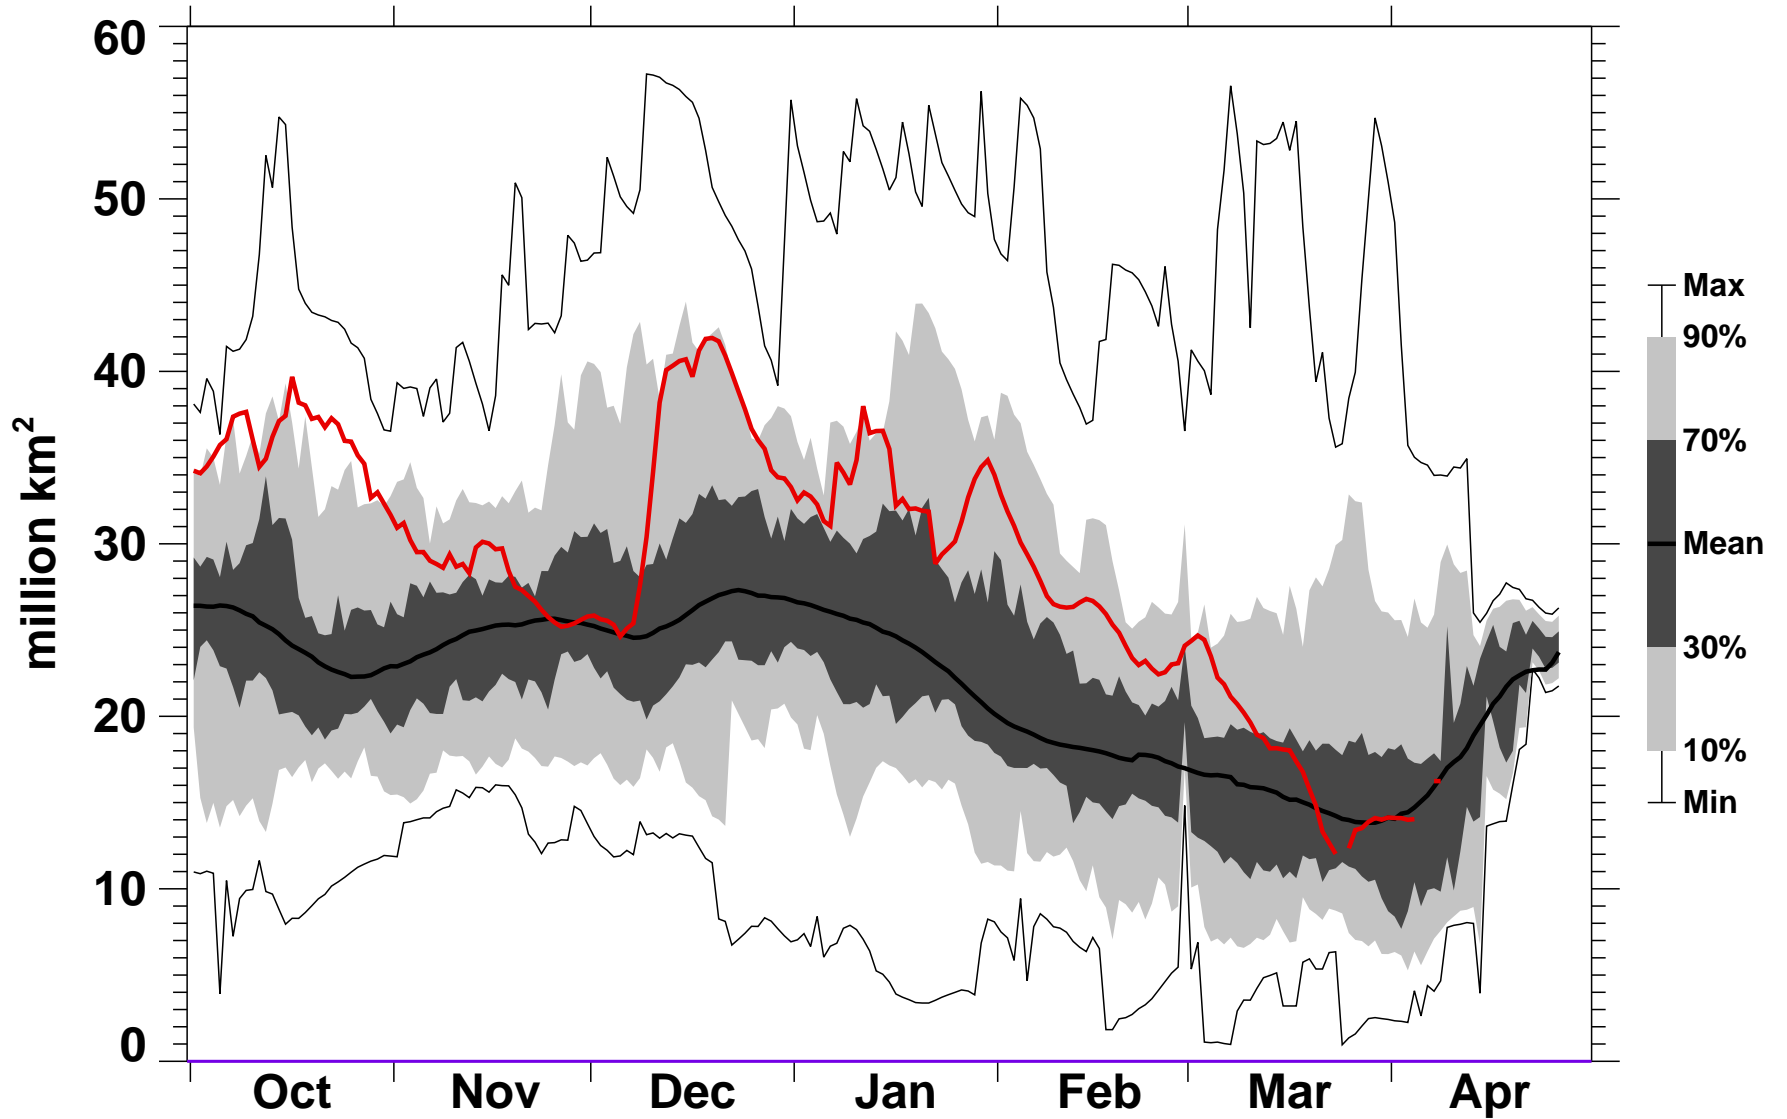

# NH Vortex Area 850 K MERRA

1978/1979-2011/2012

1995/1996

P. Newman (NASA), E. Nash (SSAI), S. Pawson (NASA)

5-day smoother applied