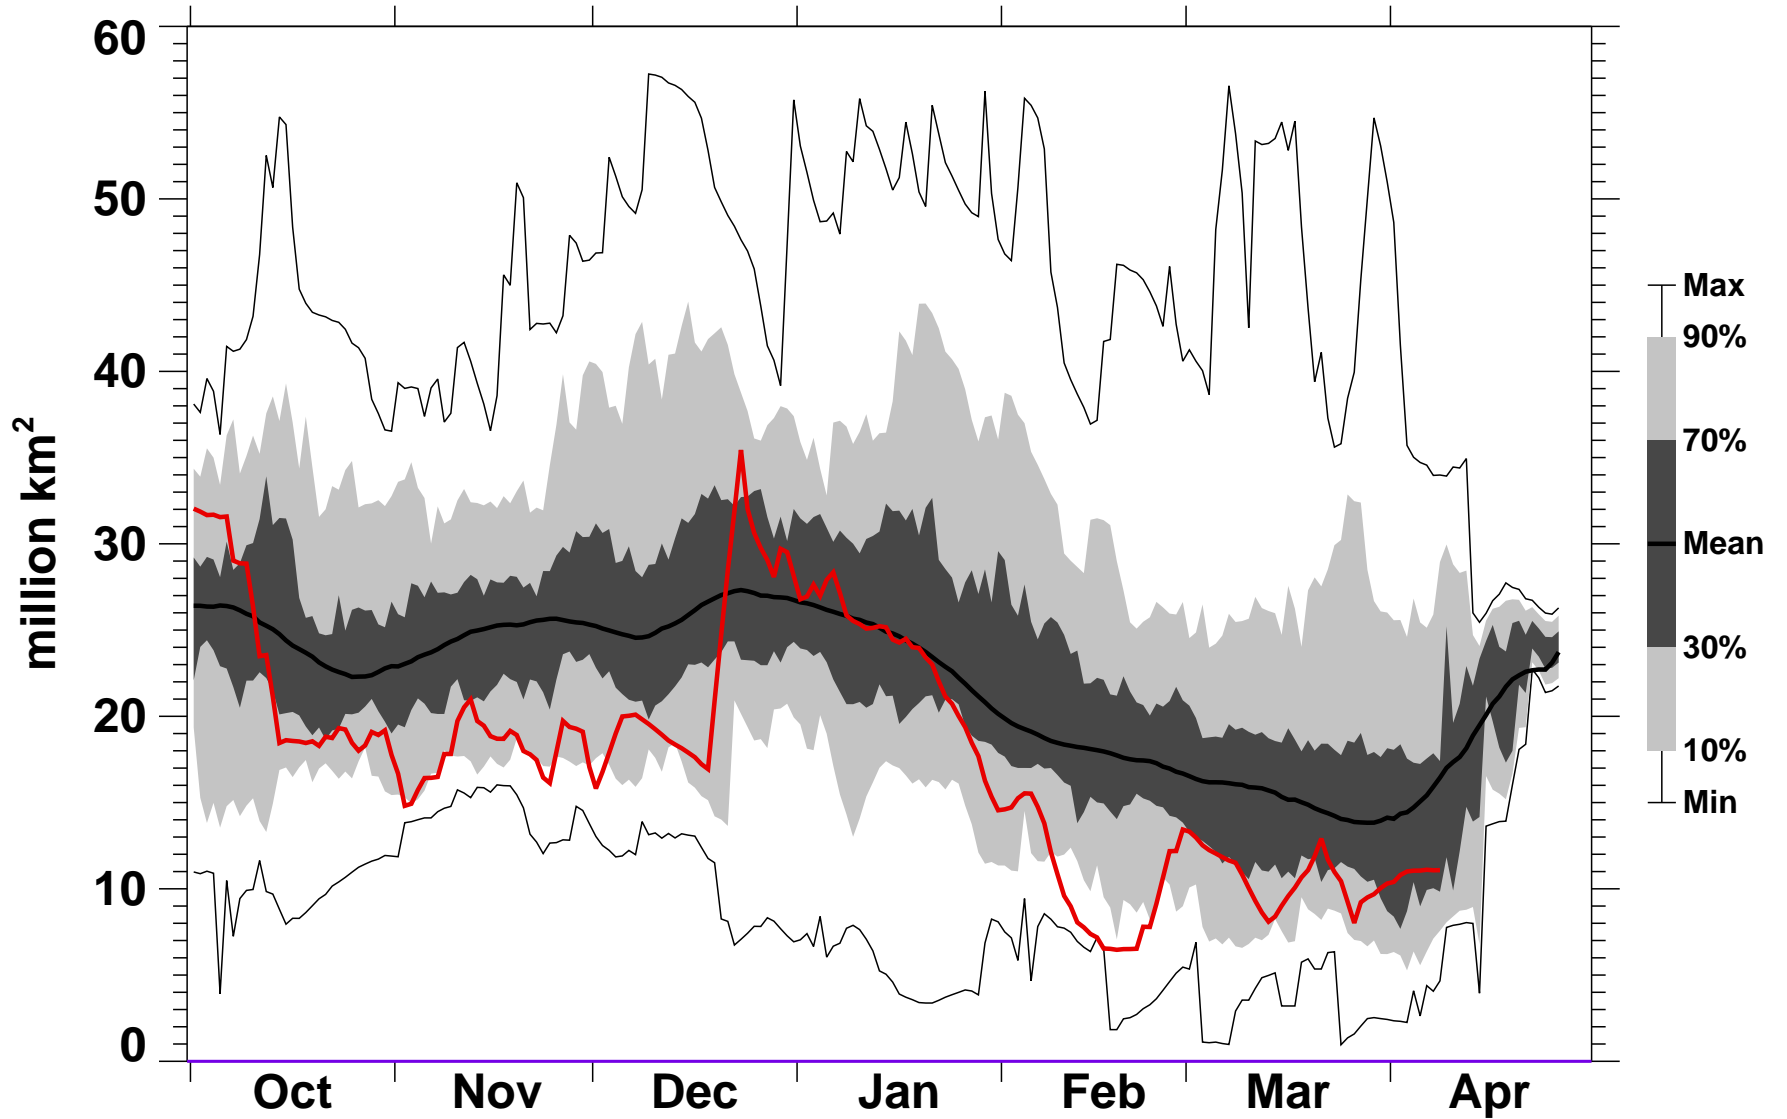

NH Vortex Area 850 K MERRA

1978/1979-2011/2012

1994/1995

P. Newman (NASA), E. Nash (SSAI), S. Pawson (NASA)

5-day smoother applied