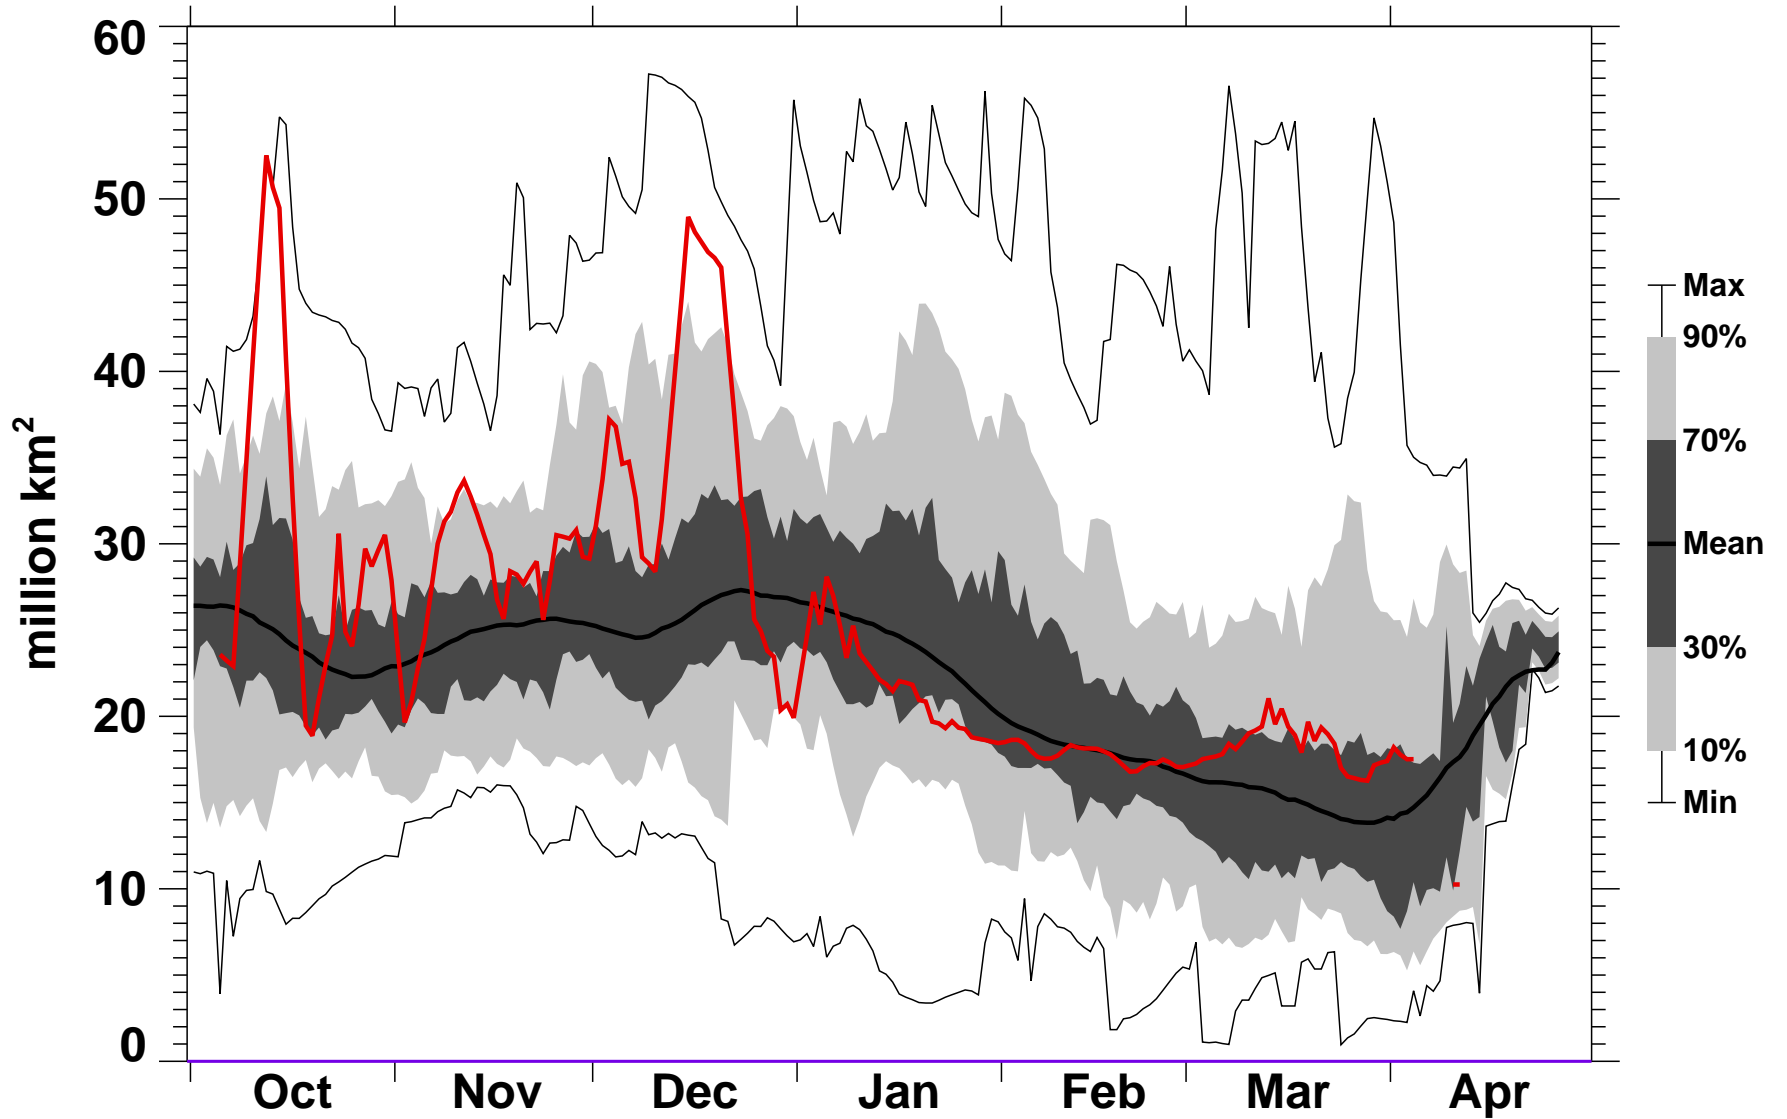

NH Vortex Area 850 K MERRA

1978/1979-2011/2012

1993/1994

P. Newman (NASA), E. Nash (SSAI), S. Pawson (NASA)

5-day smoother applied