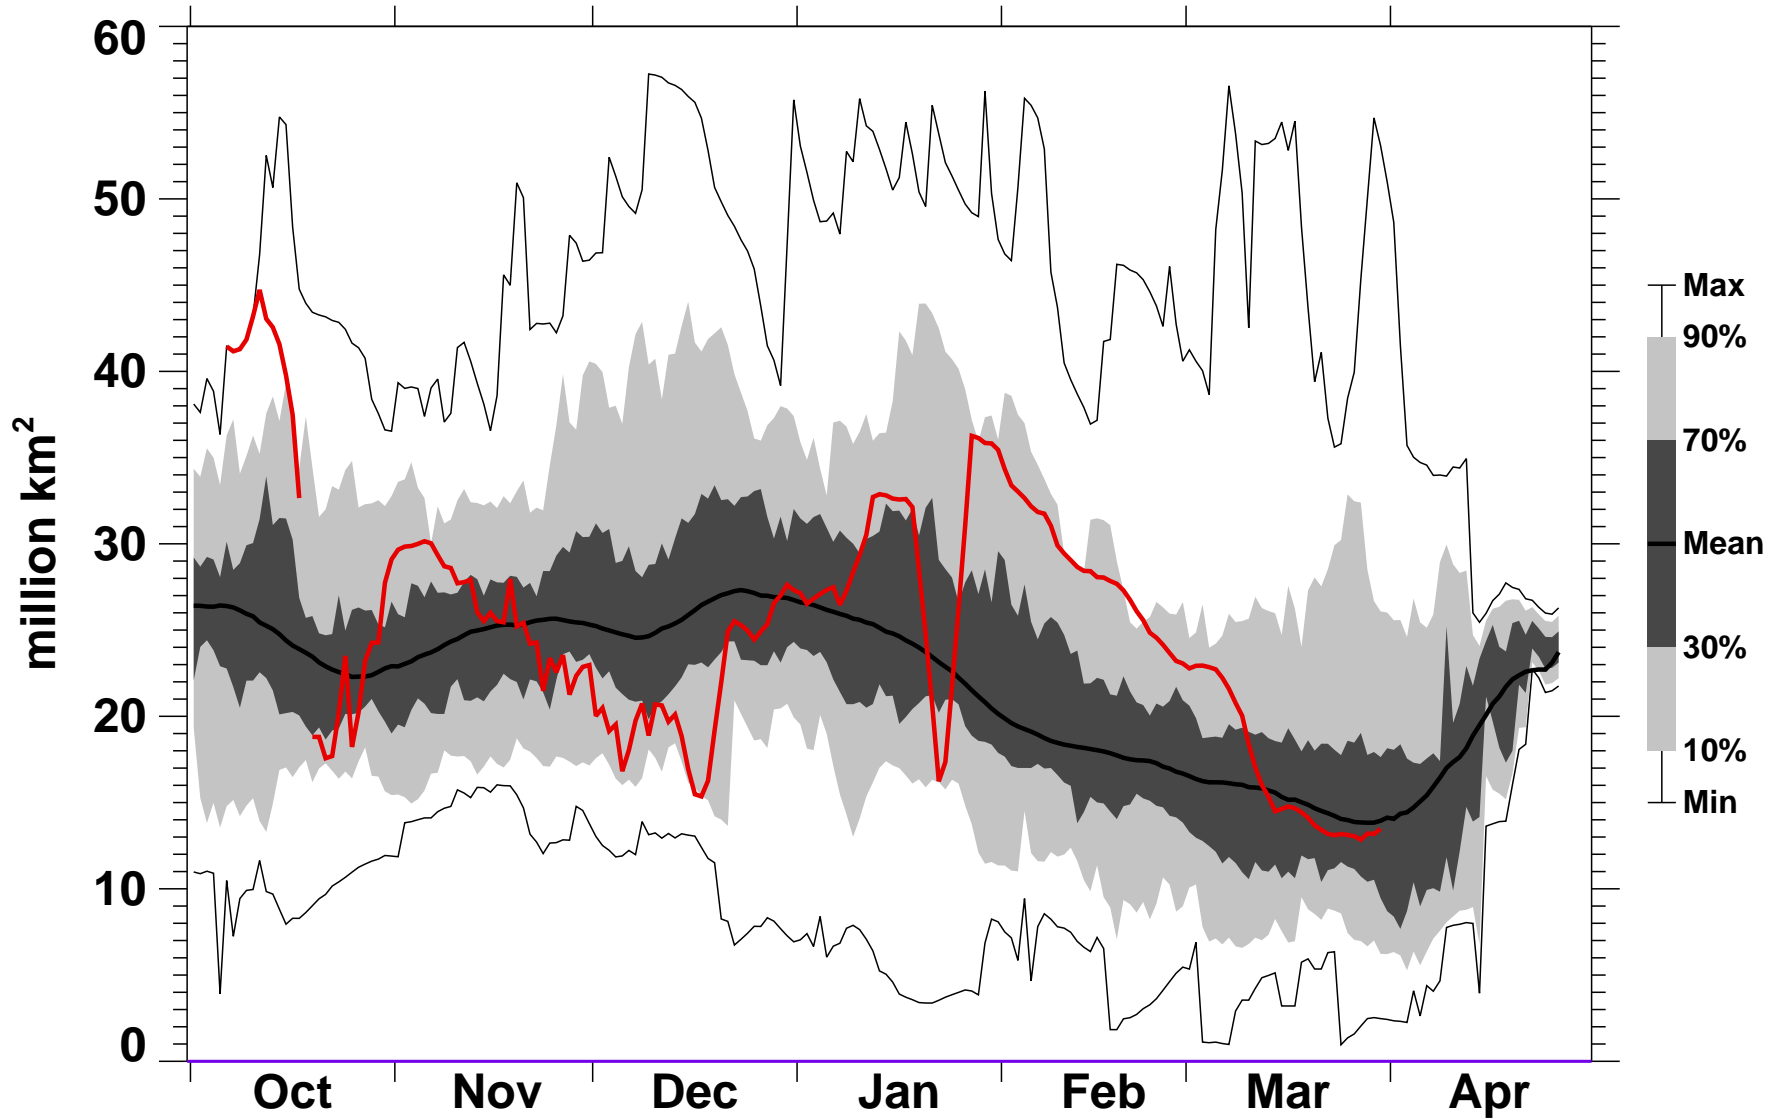

NH Vortex Area 850 K MERRA

1978/1979-2011/2012

1992/1993

P. Newman (NASA), E. Nash (SSAI), S. Pawson (NASA)

5-day smoother applied