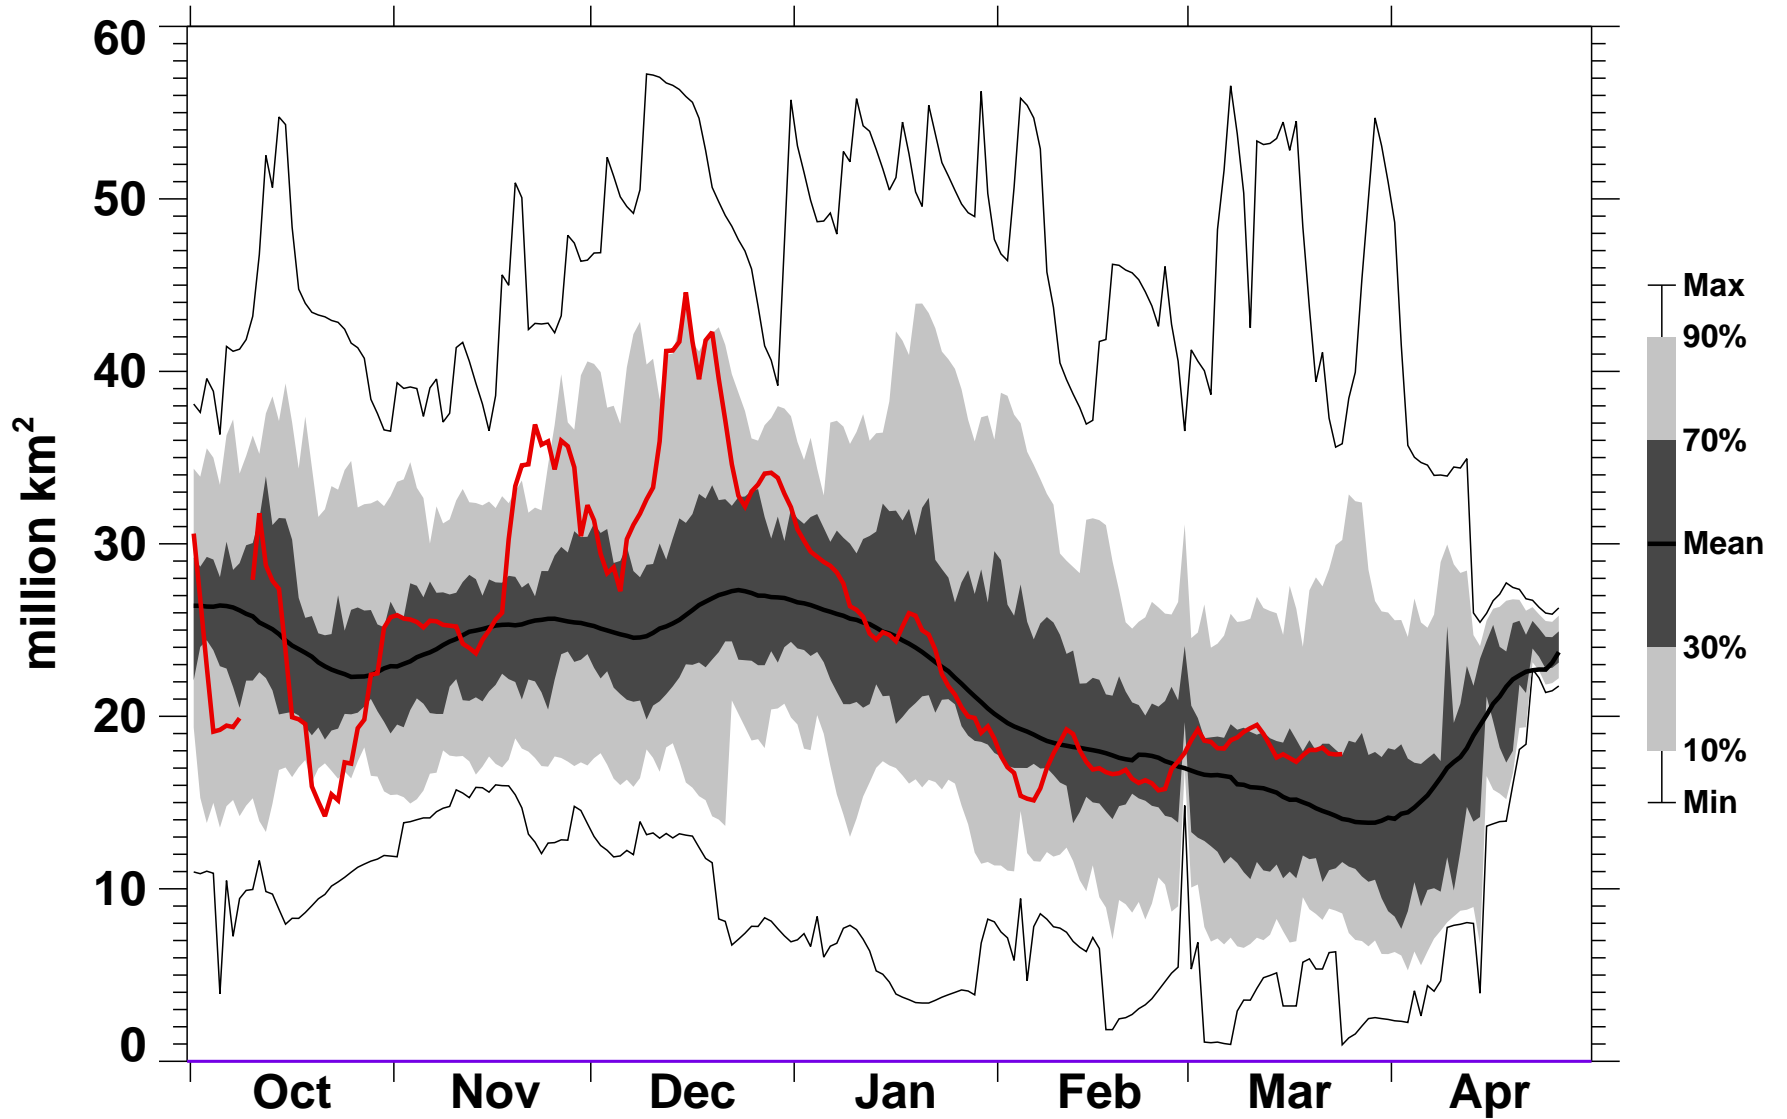

# NH Vortex Area 850 K MERRA

1978/1979-2011/2012

1991/1992

P. Newman (NASA), E. Nash (SSAI), S. Pawson (NASA)

5-day smoother applied