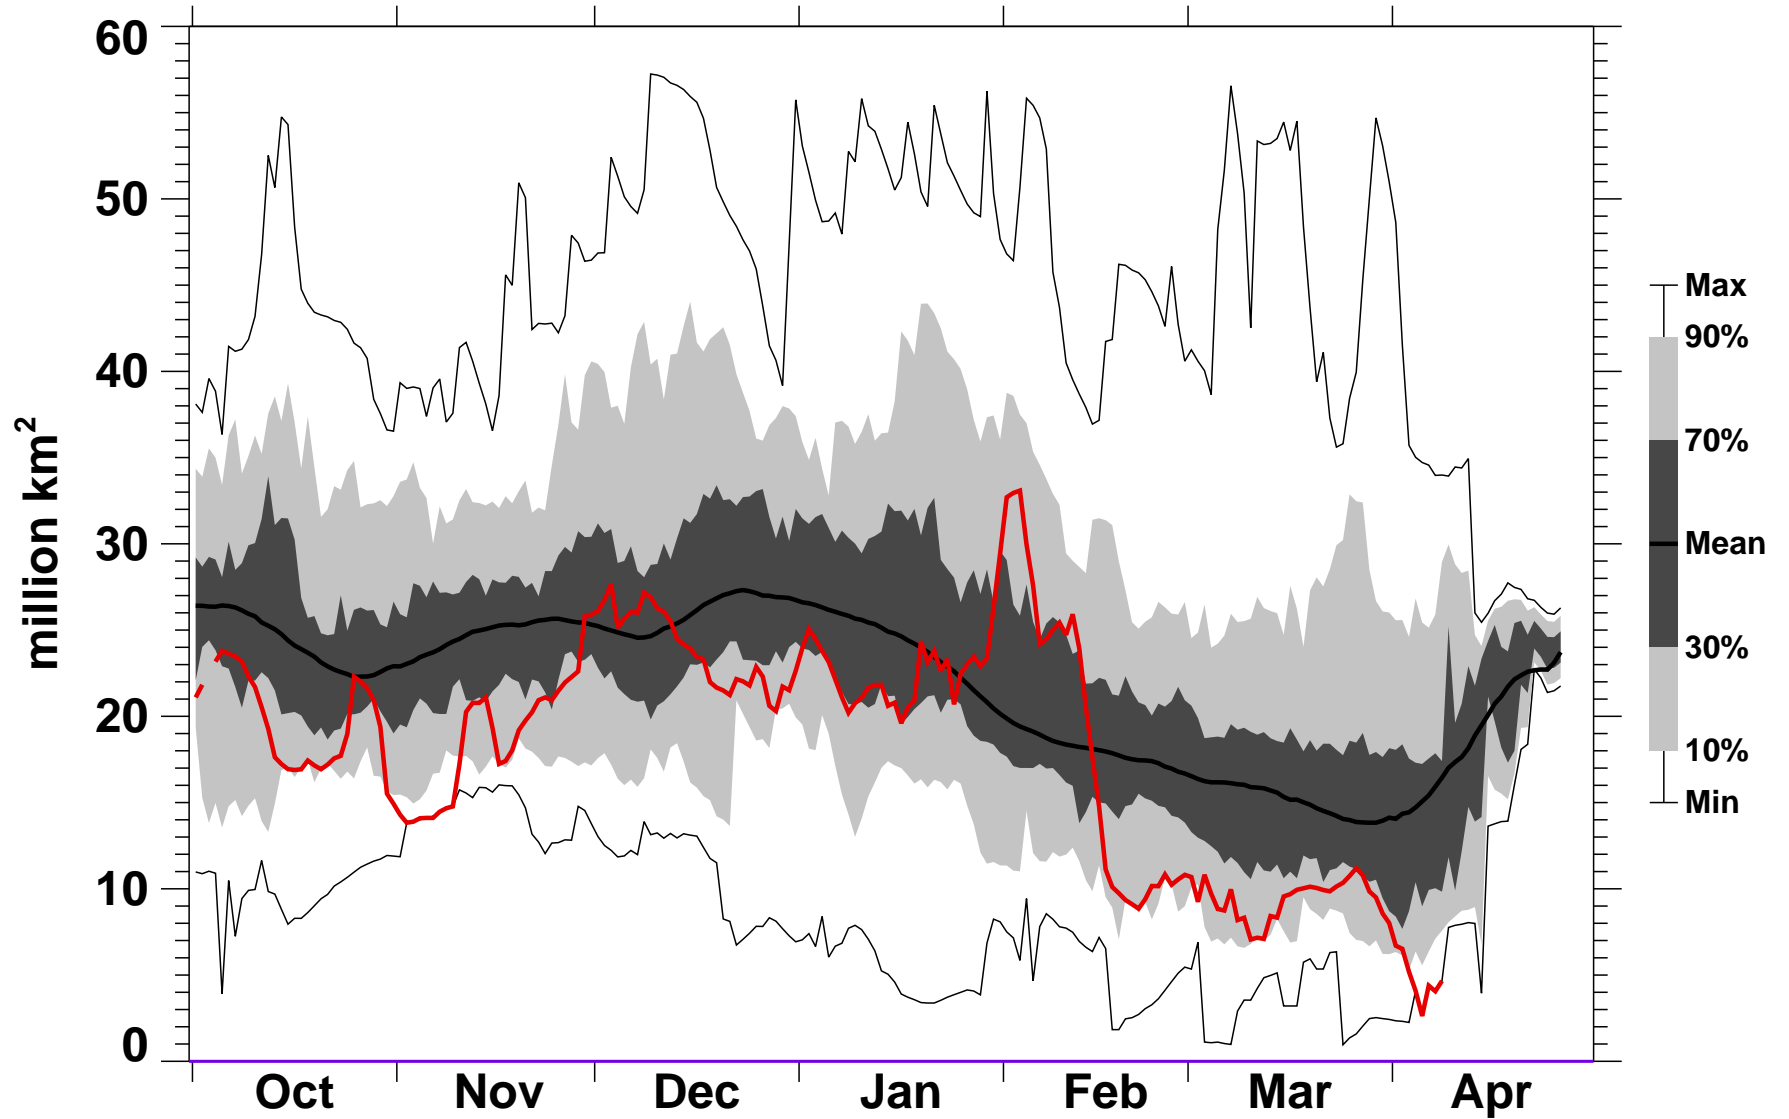

NH Vortex Area 850 K MERRA

1978/1979-2011/2012

1989/1990

P. Newman (NASA), E. Nash (SSAI), S. Pawson (NASA)

5-day smoother applied