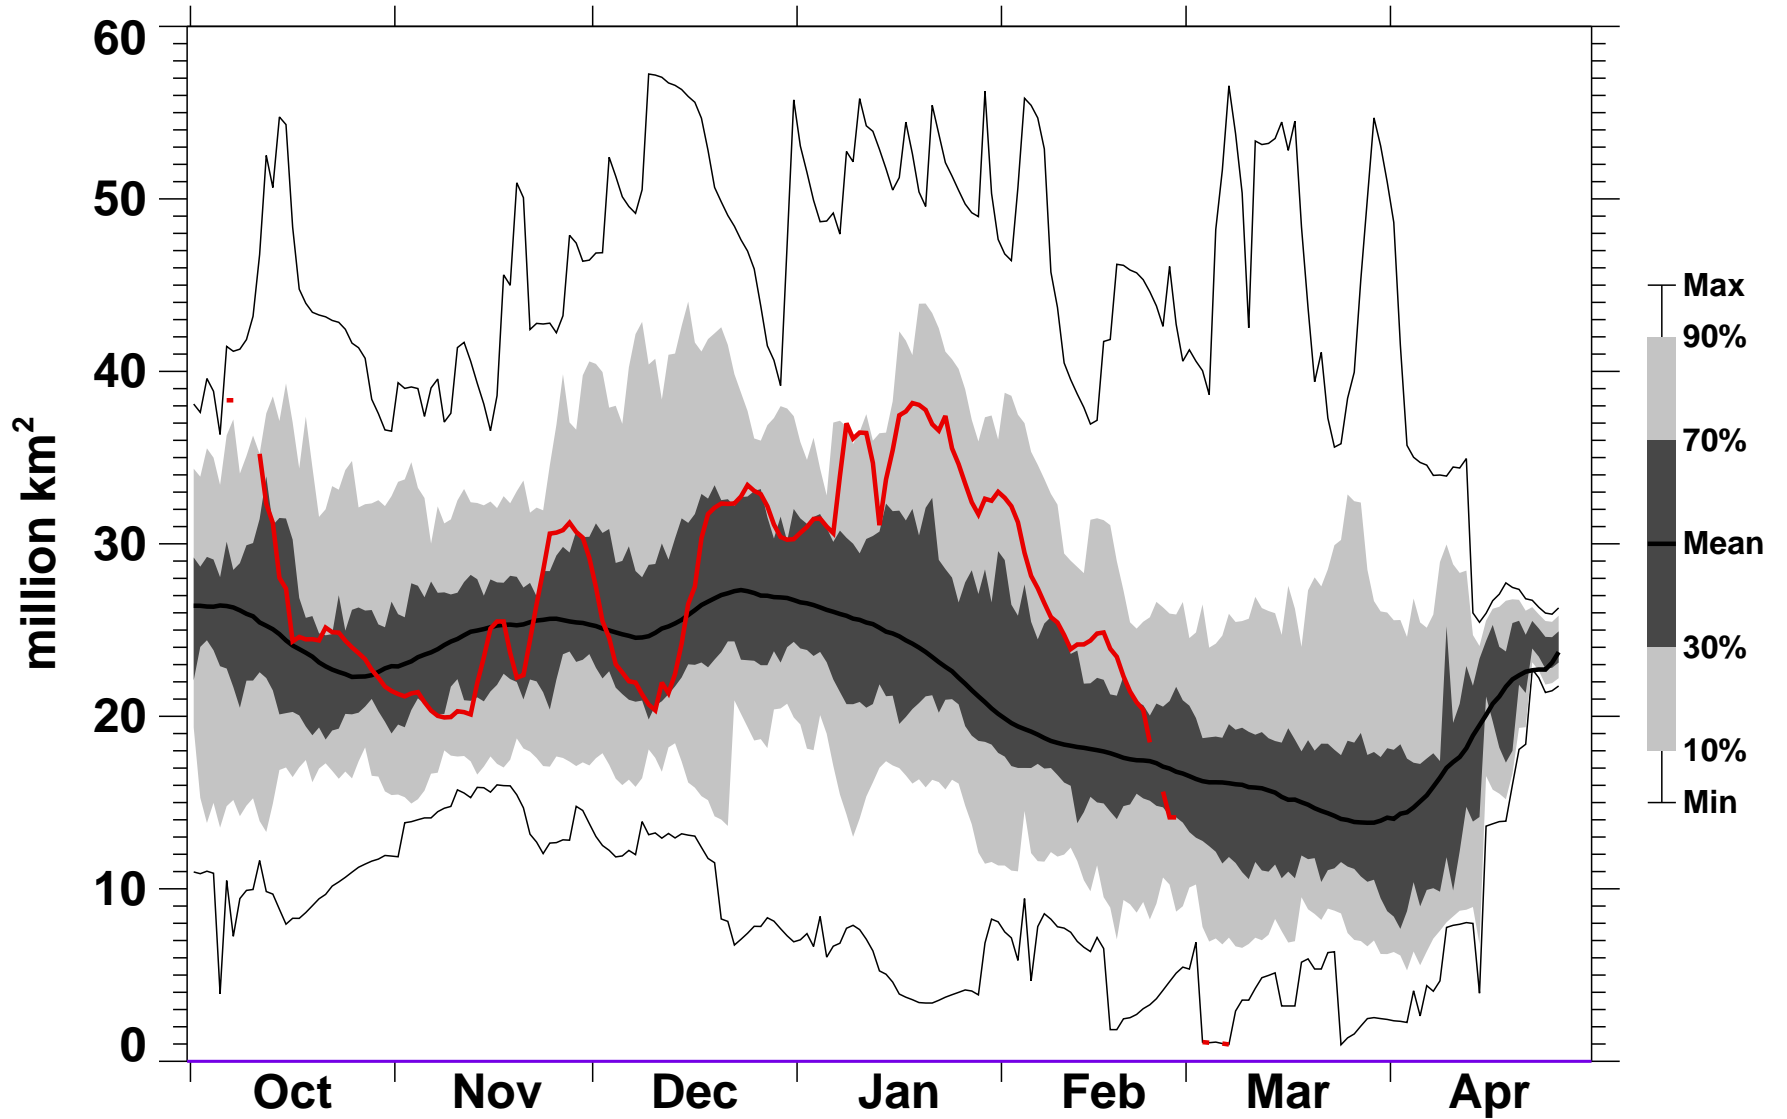

NH Vortex Area 850 K MERRA

1978/1979-2011/2012

1988/1989

P. Newman (NASA), E. Nash (SSAI), S. Pawson (NASA)

5-day smoother applied