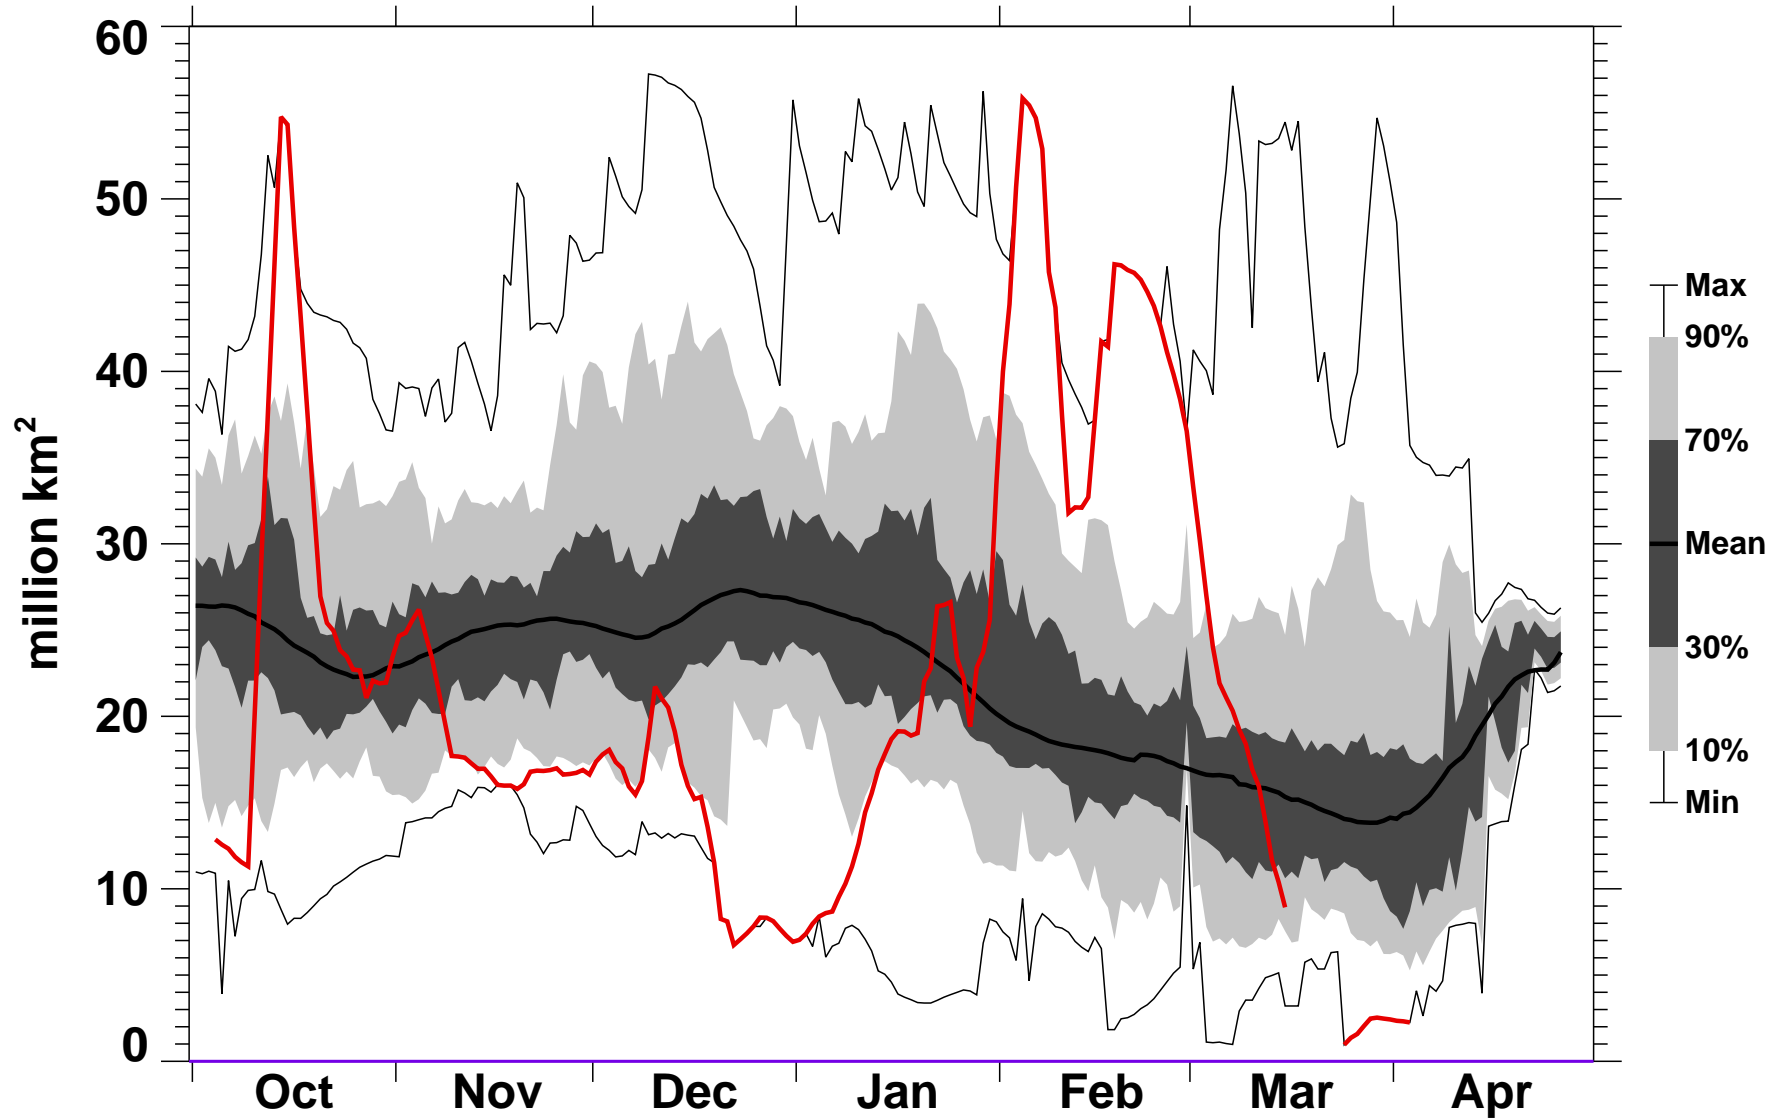

# NH Vortex Area 850 K MERRA

1978/1979-2011/2012

1987/1988

P. Newman (NASA), E. Nash (SSAI), S. Pawson (NASA)

5-day smoother applied