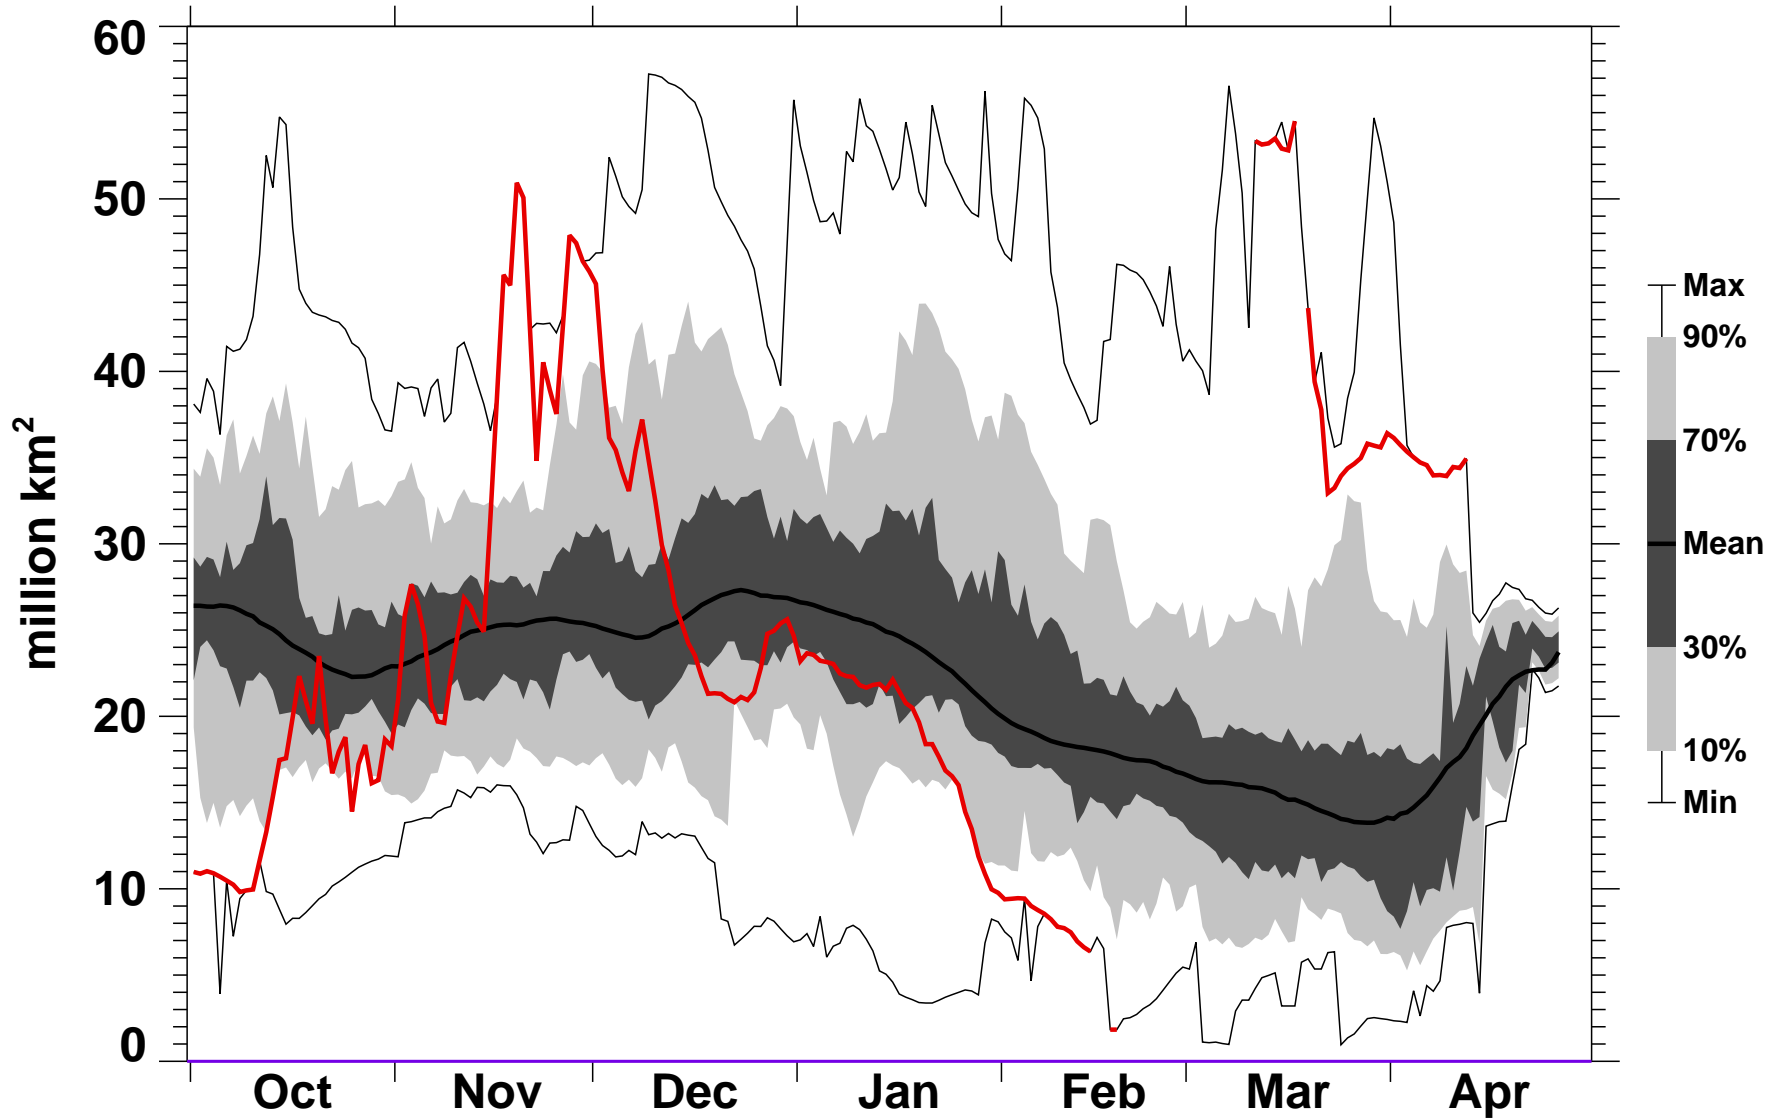

NH Vortex Area 850 K MERRA

1978/1979-2011/2012

1986/1987

P. Newman (NASA), E. Nash (SSAI), S. Pawson (NASA)

5-day smoother applied