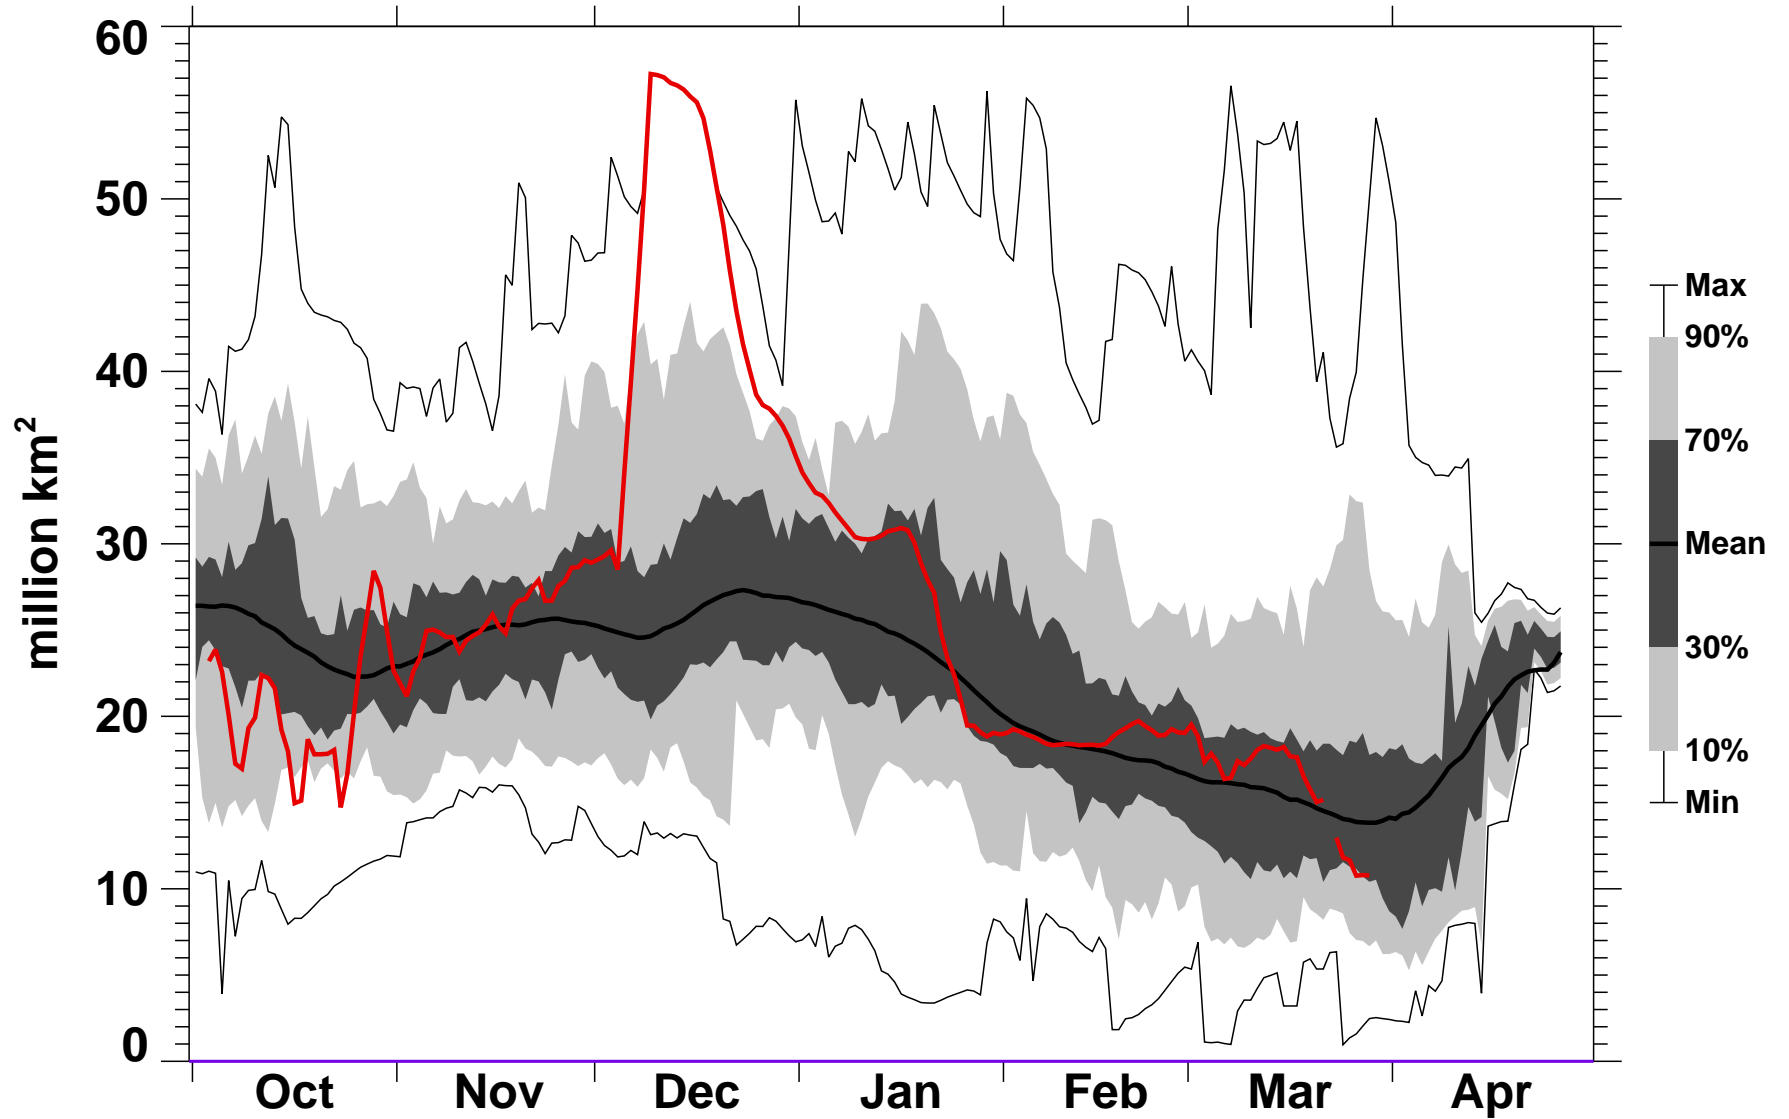

NH Vortex Area 850 K MERRA

1978/1979-2011/2012

1985/1986

P. Newman (NASA), E. Nash (SSAI), S. Pawson (NASA)

5-day smoother applied