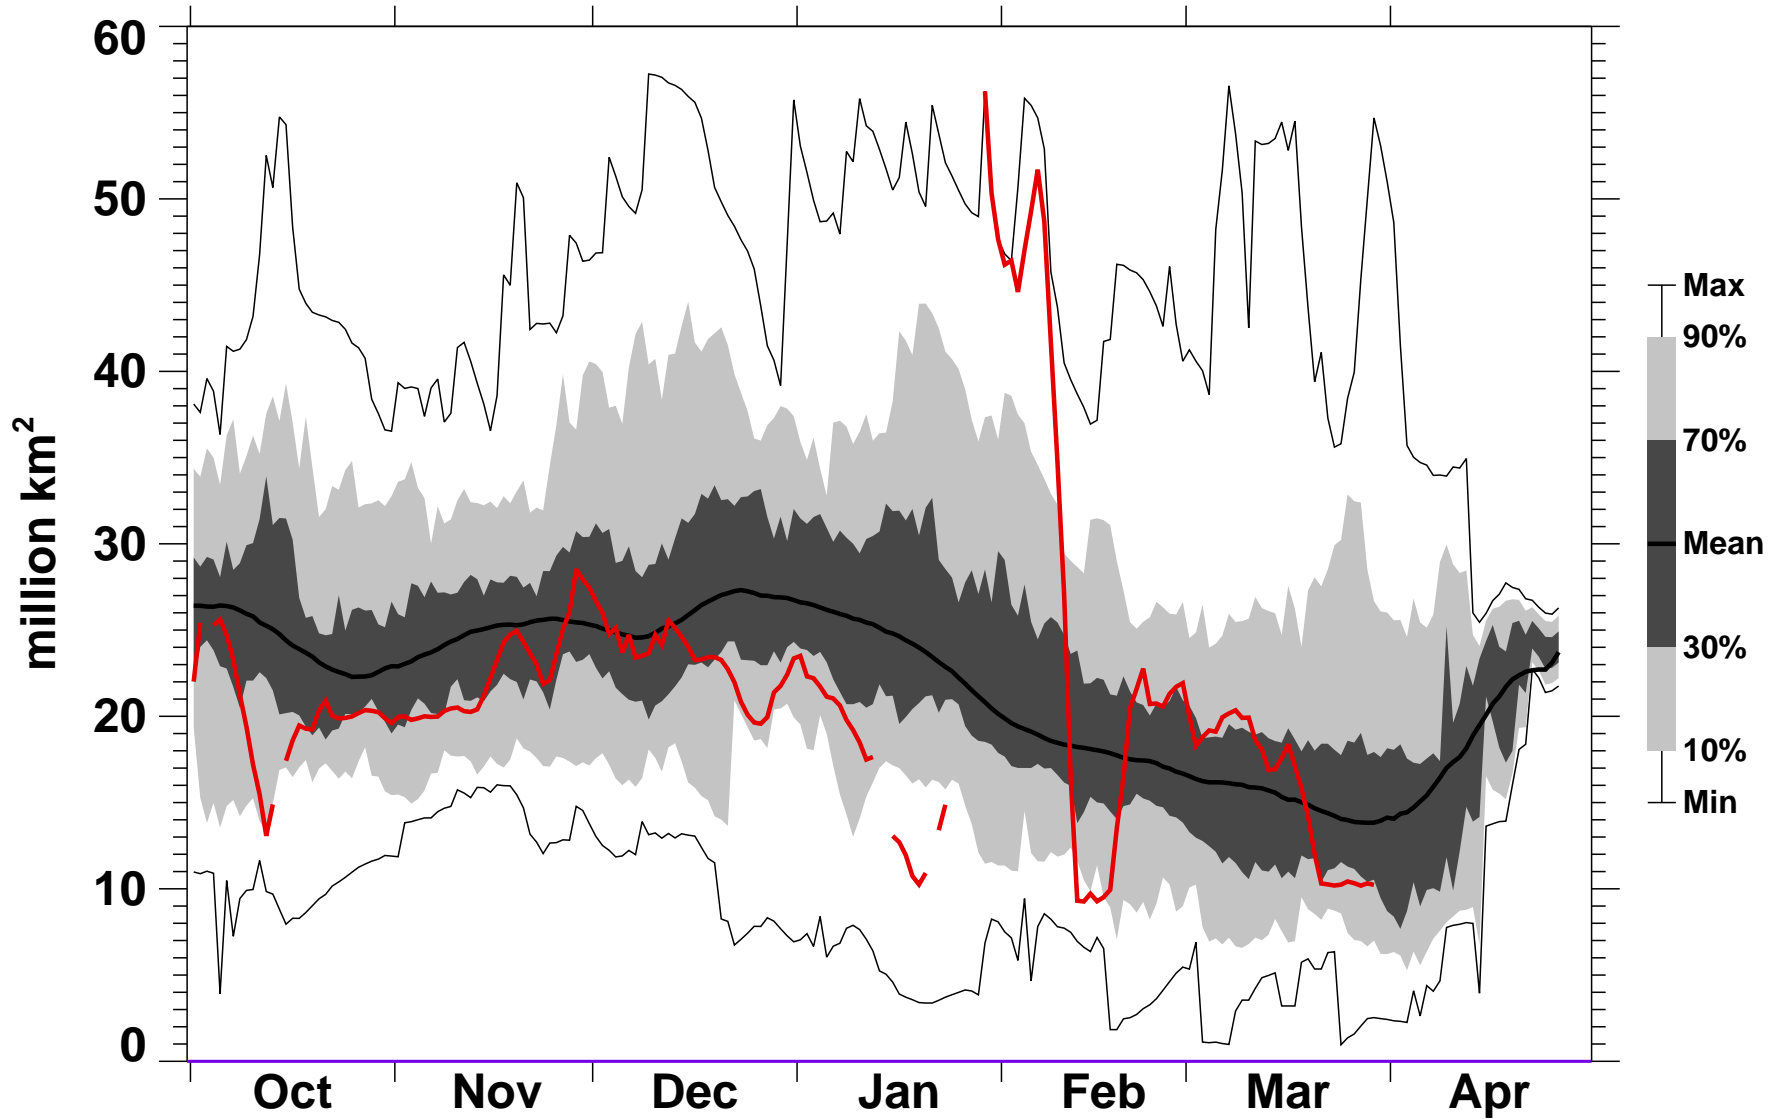

NH Vortex Area 850 K MERRA

1978/1979-2011/2012

1984/1985

P. Newman (NASA), E. Nash (SSAI), S. Pawson (NASA)

5-day smoother applied