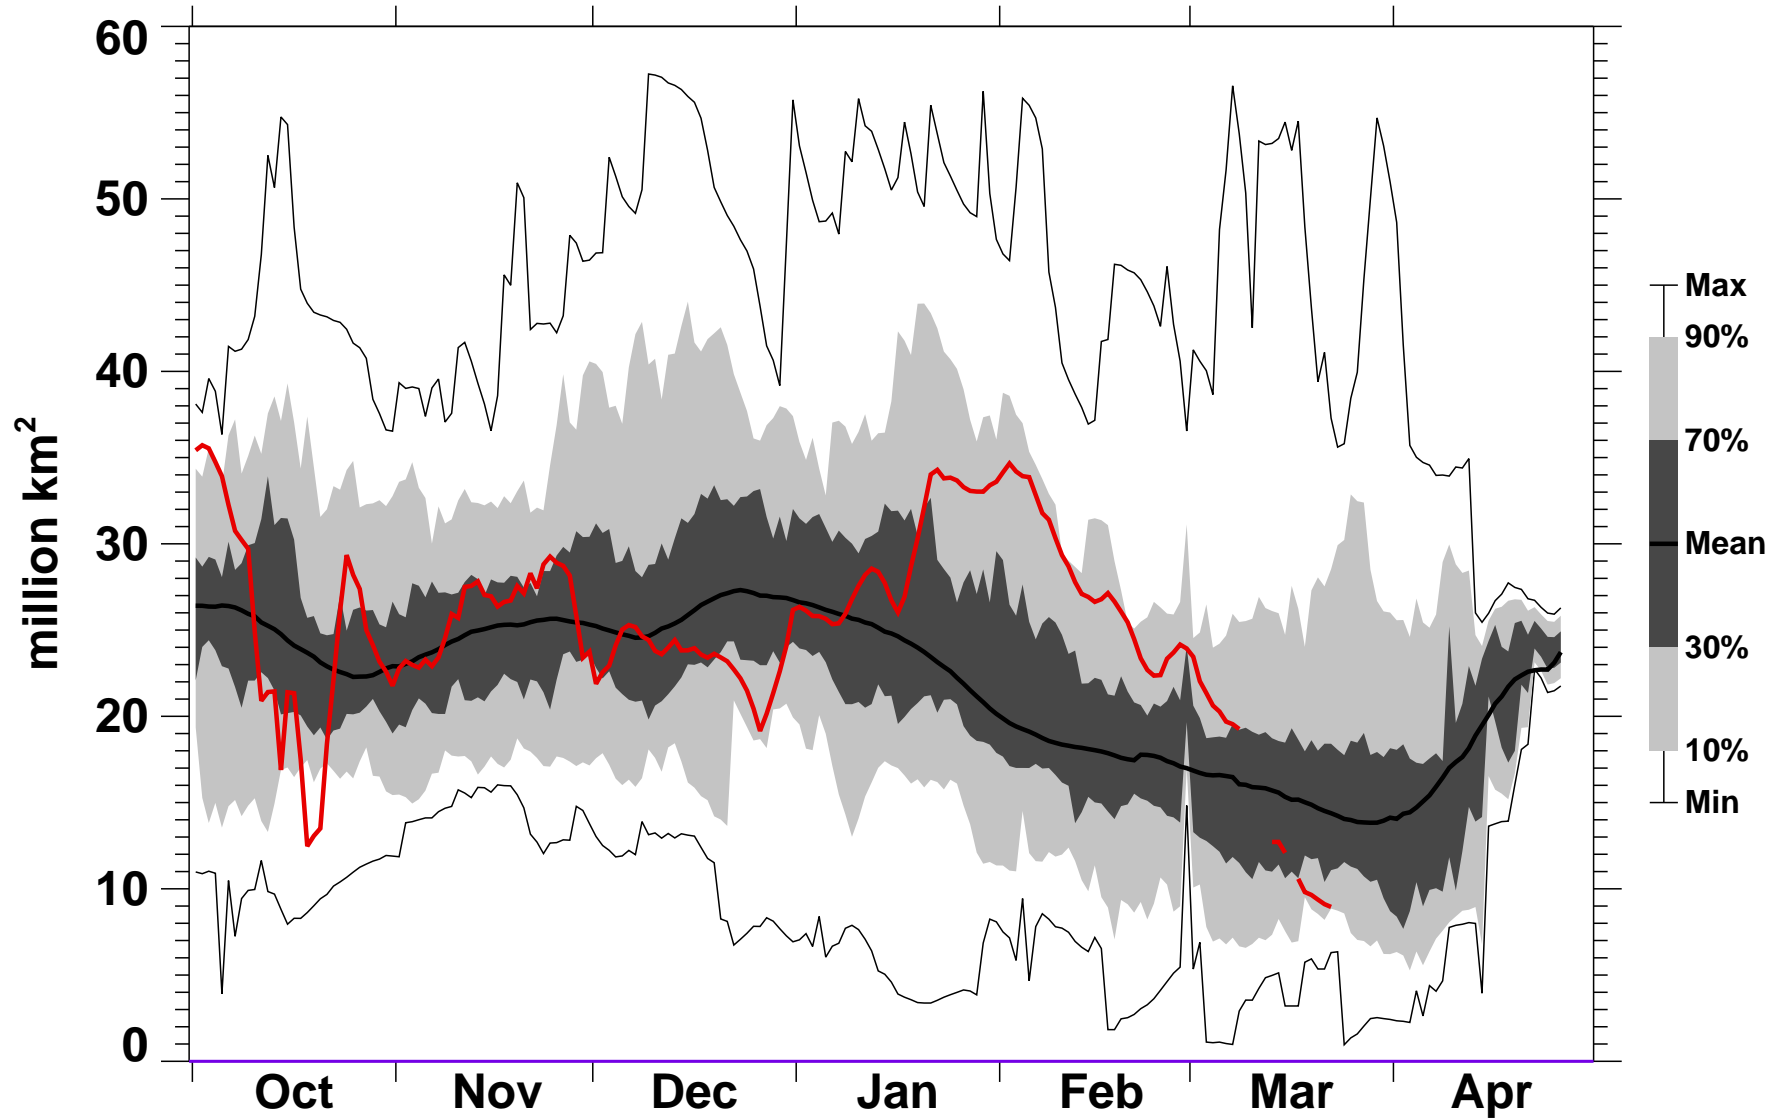

NH Vortex Area 850 K MERRA

1978/1979-2011/2012

1983/1984

P. Newman (NASA), E. Nash (SSAI), S. Pawson (NASA)

5-day smoother applied