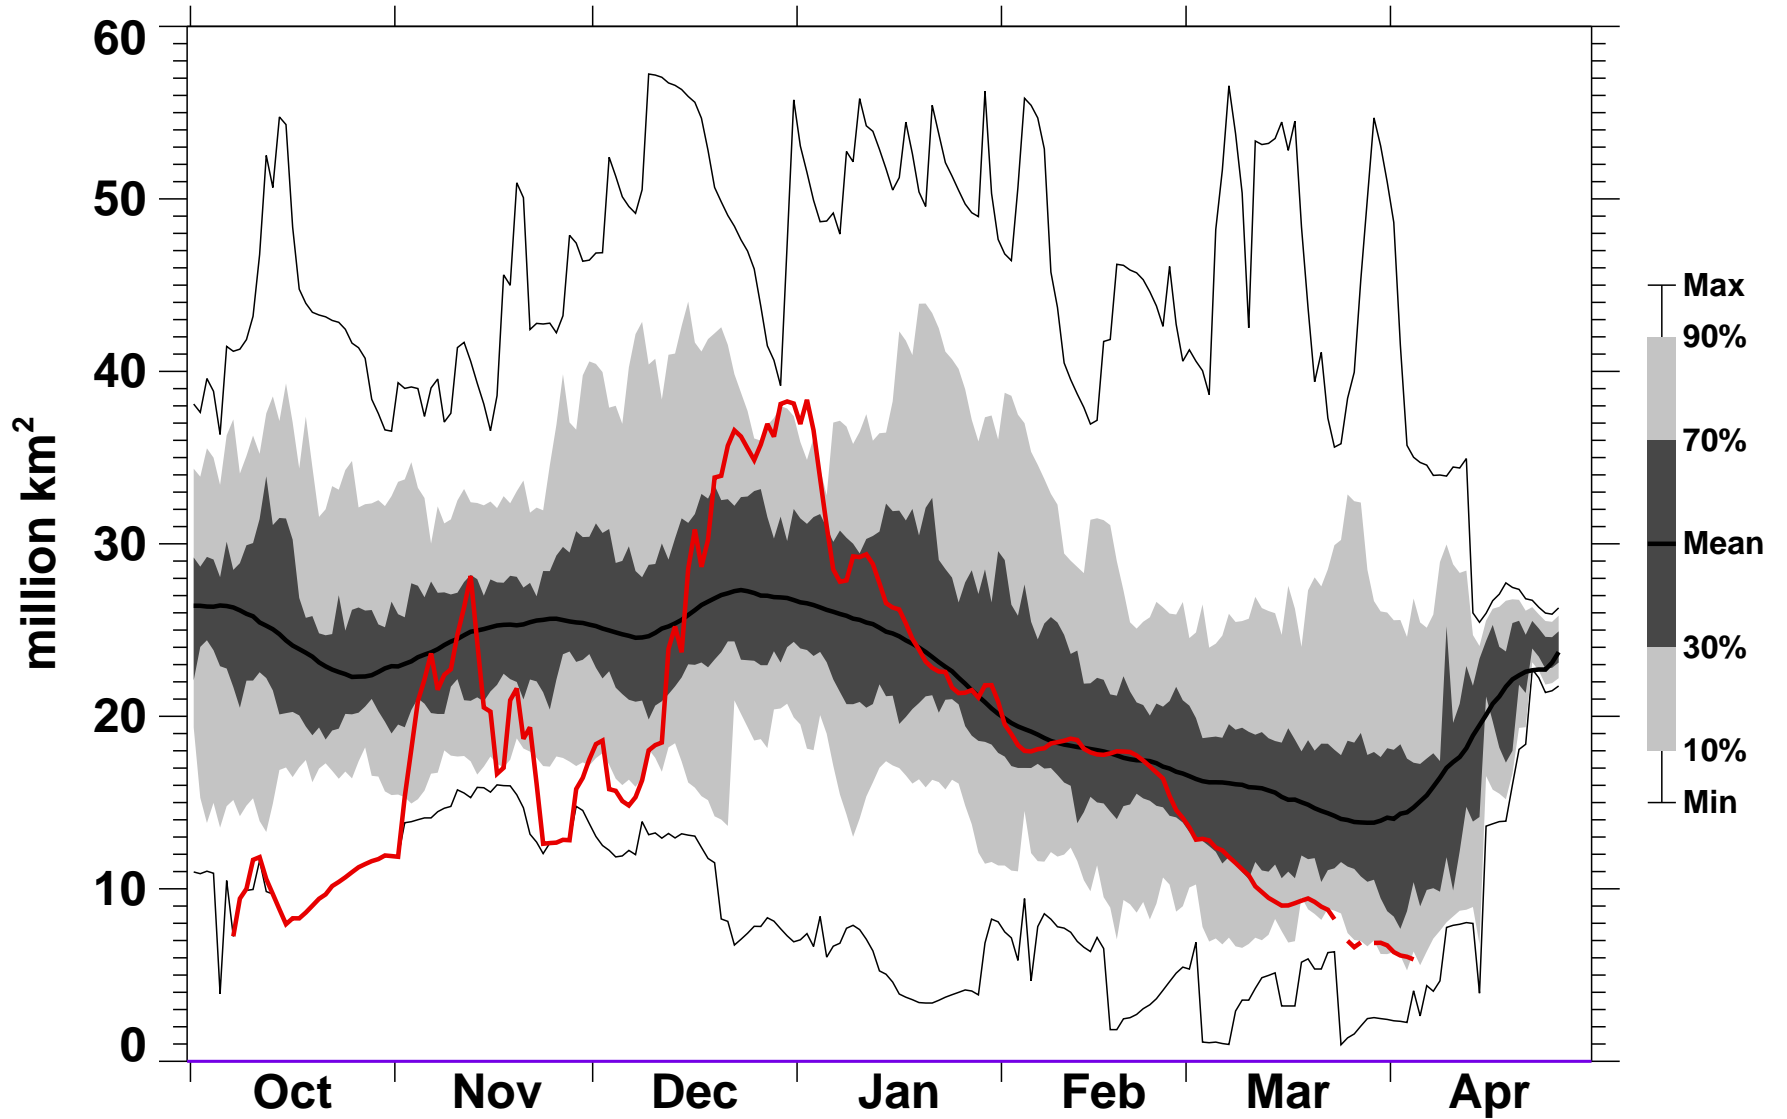

# NH Vortex Area 850 K MERRA

1978/1979-2011/2012

1982/1983

P. Newman (NASA), E. Nash (SSAI), S. Pawson (NASA)

5-day smoother applied