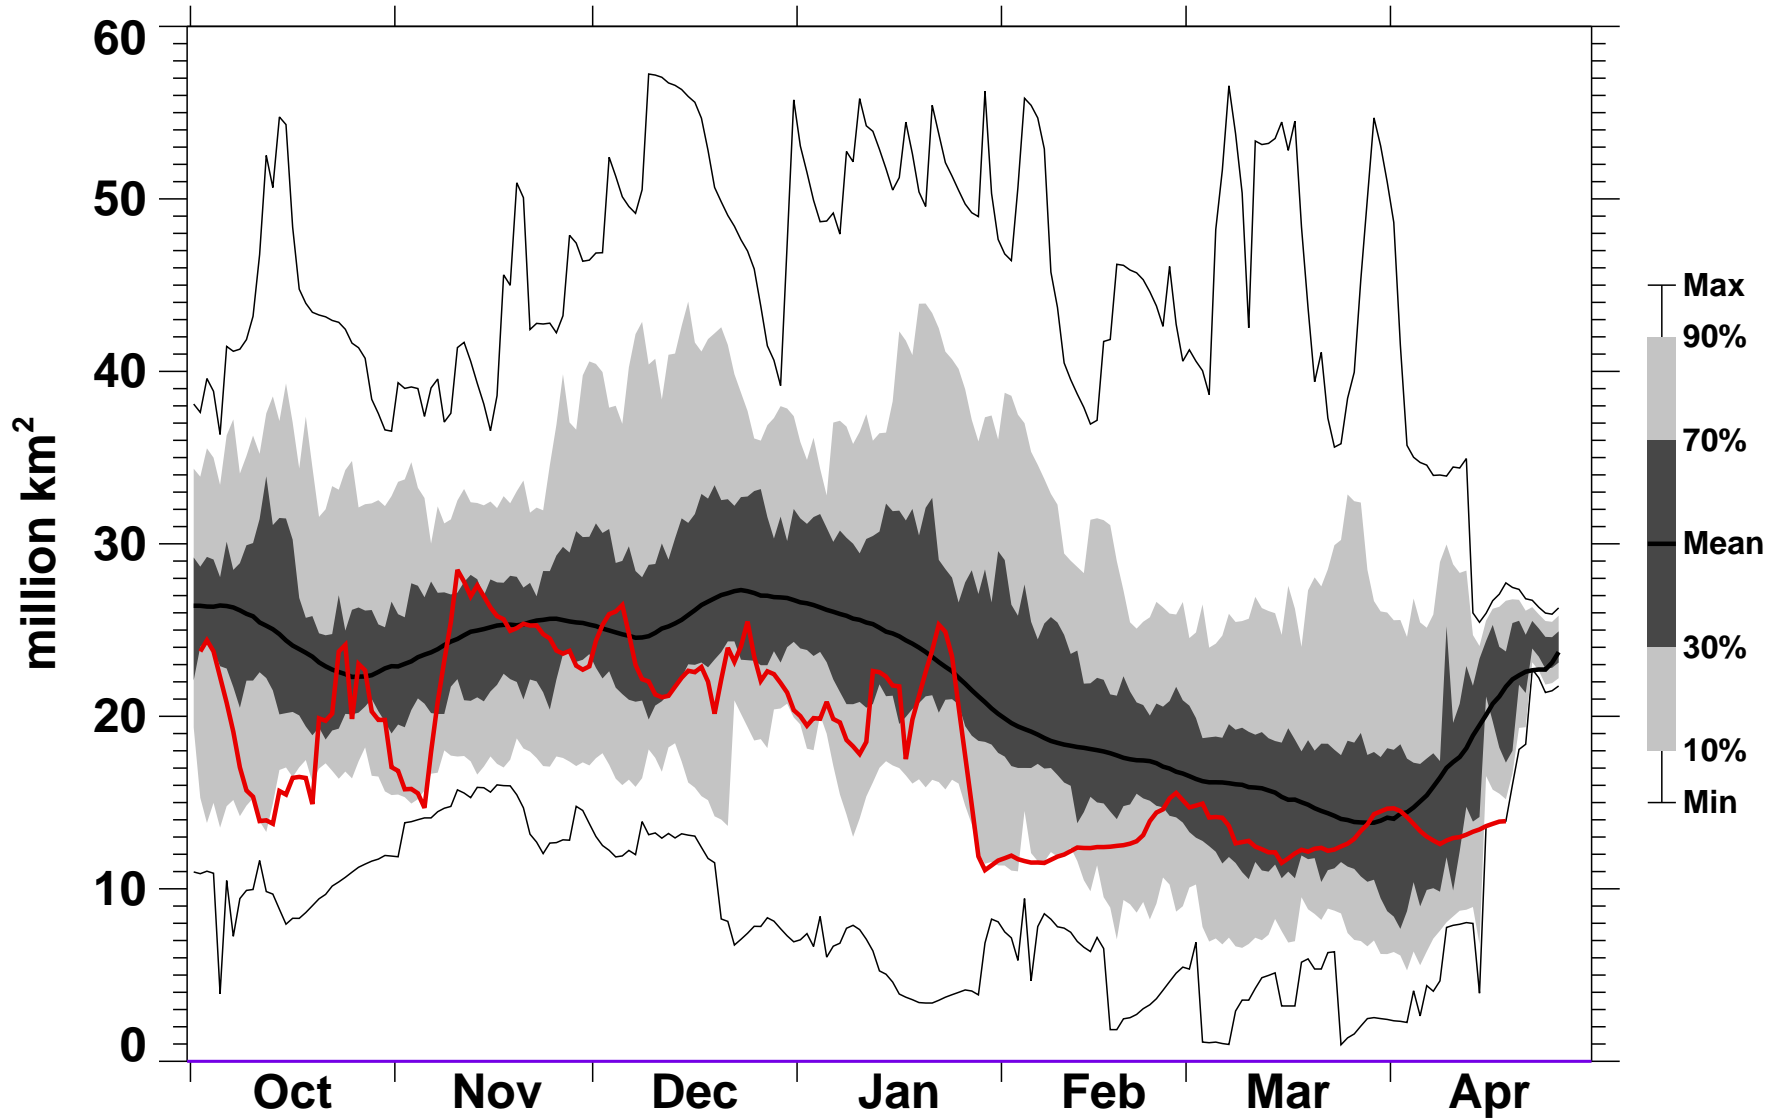

NH Vortex Area 850 K MERRA

1978/1979-2011/2012

1981/1982

P. Newman (NASA), E. Nash (SSAI), S. Pawson (NASA)

5-day smoother applied