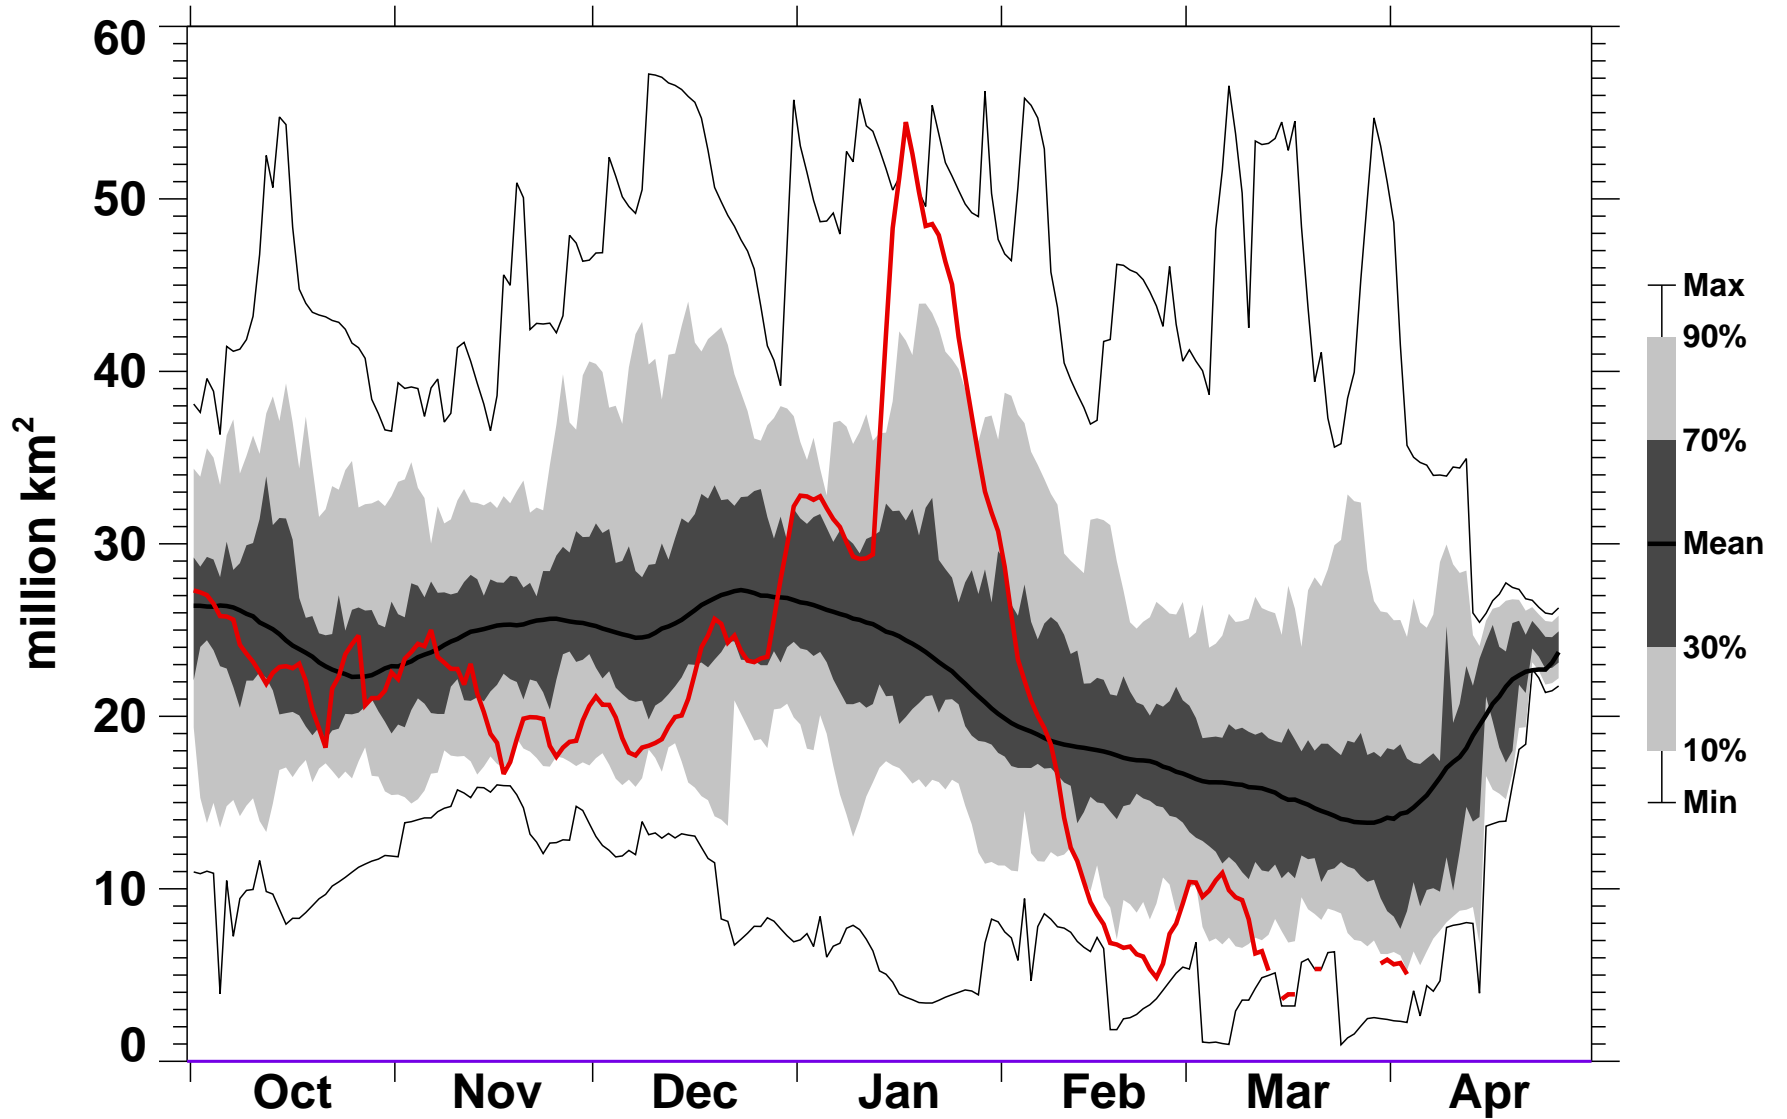

NH Vortex Area 850 K MERRA

1978/1979-2011/2012

1980/1981

P. Newman (NASA), E. Nash (SSAI), S. Pawson (NASA)

5-day smoother applied