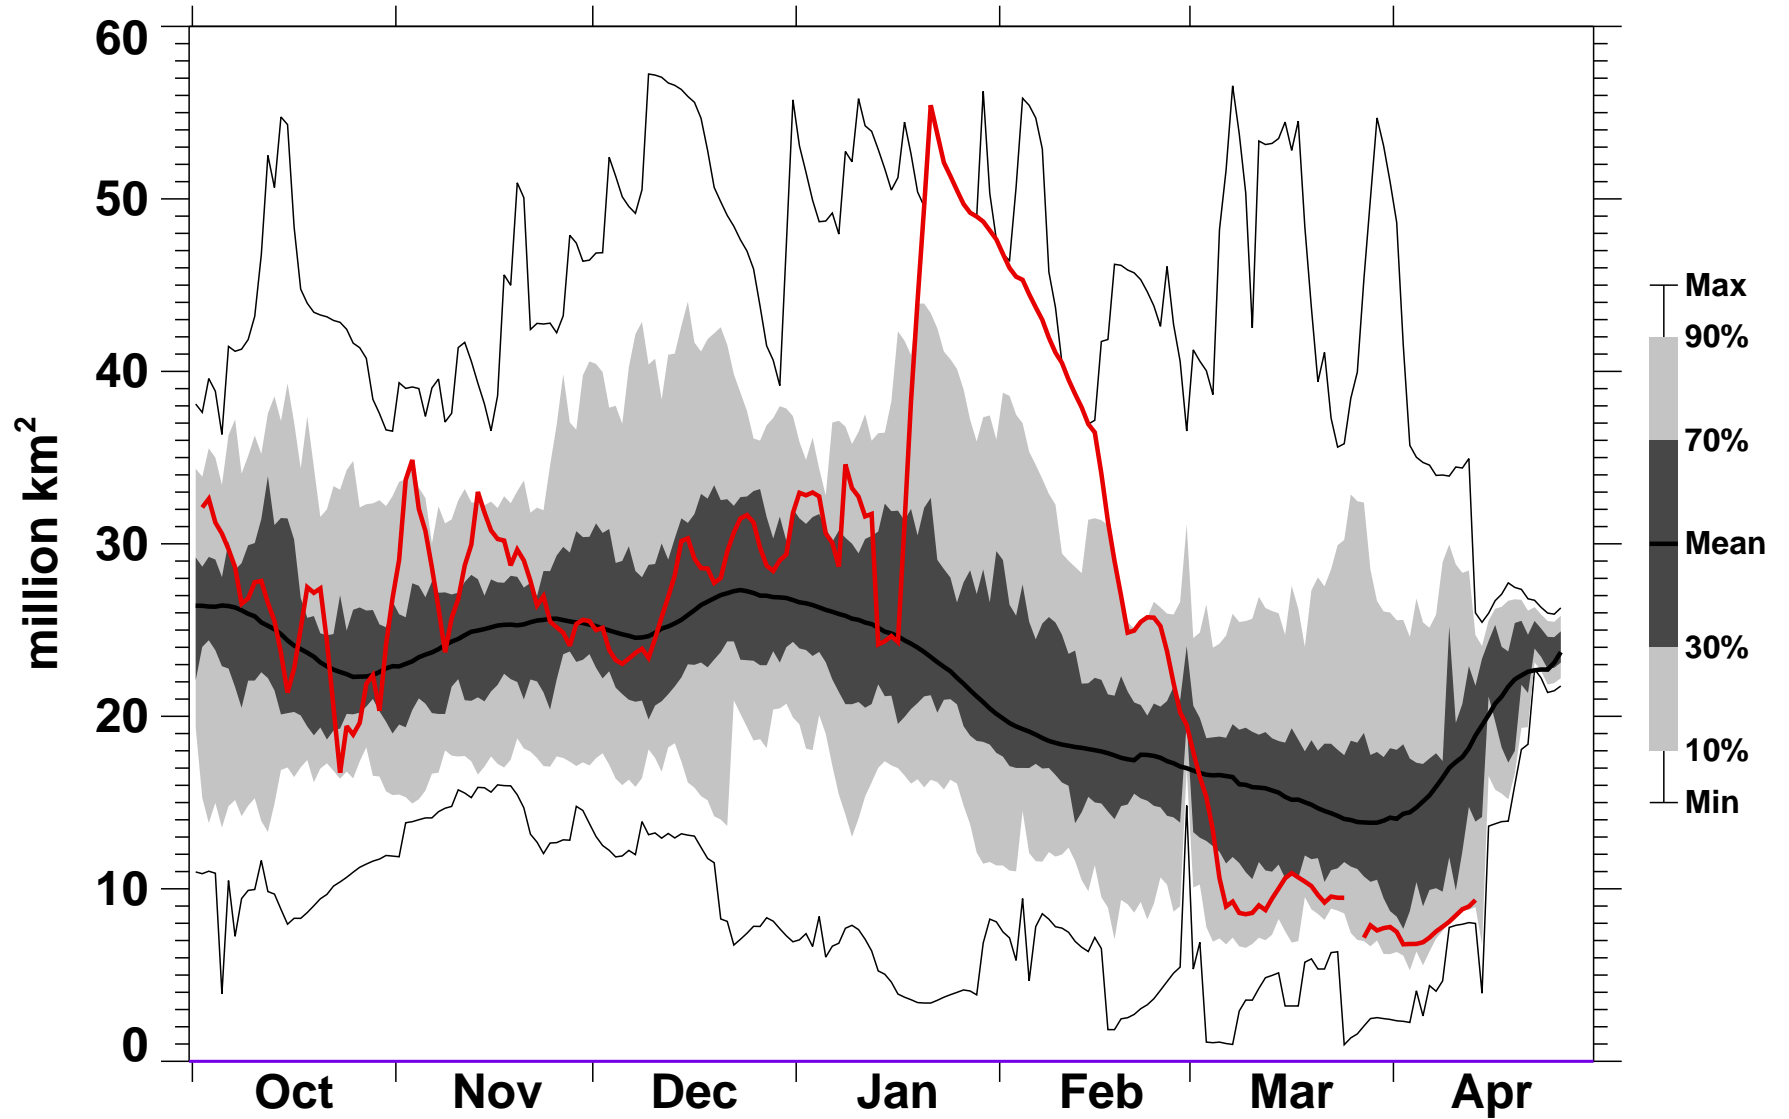

# NH Vortex Area 850 K MERRA

1978/1979-2011/2012

1979/1980

P. Newman (NASA), E. Nash (SSAI), S. Pawson (NASA)

5-day smoother applied