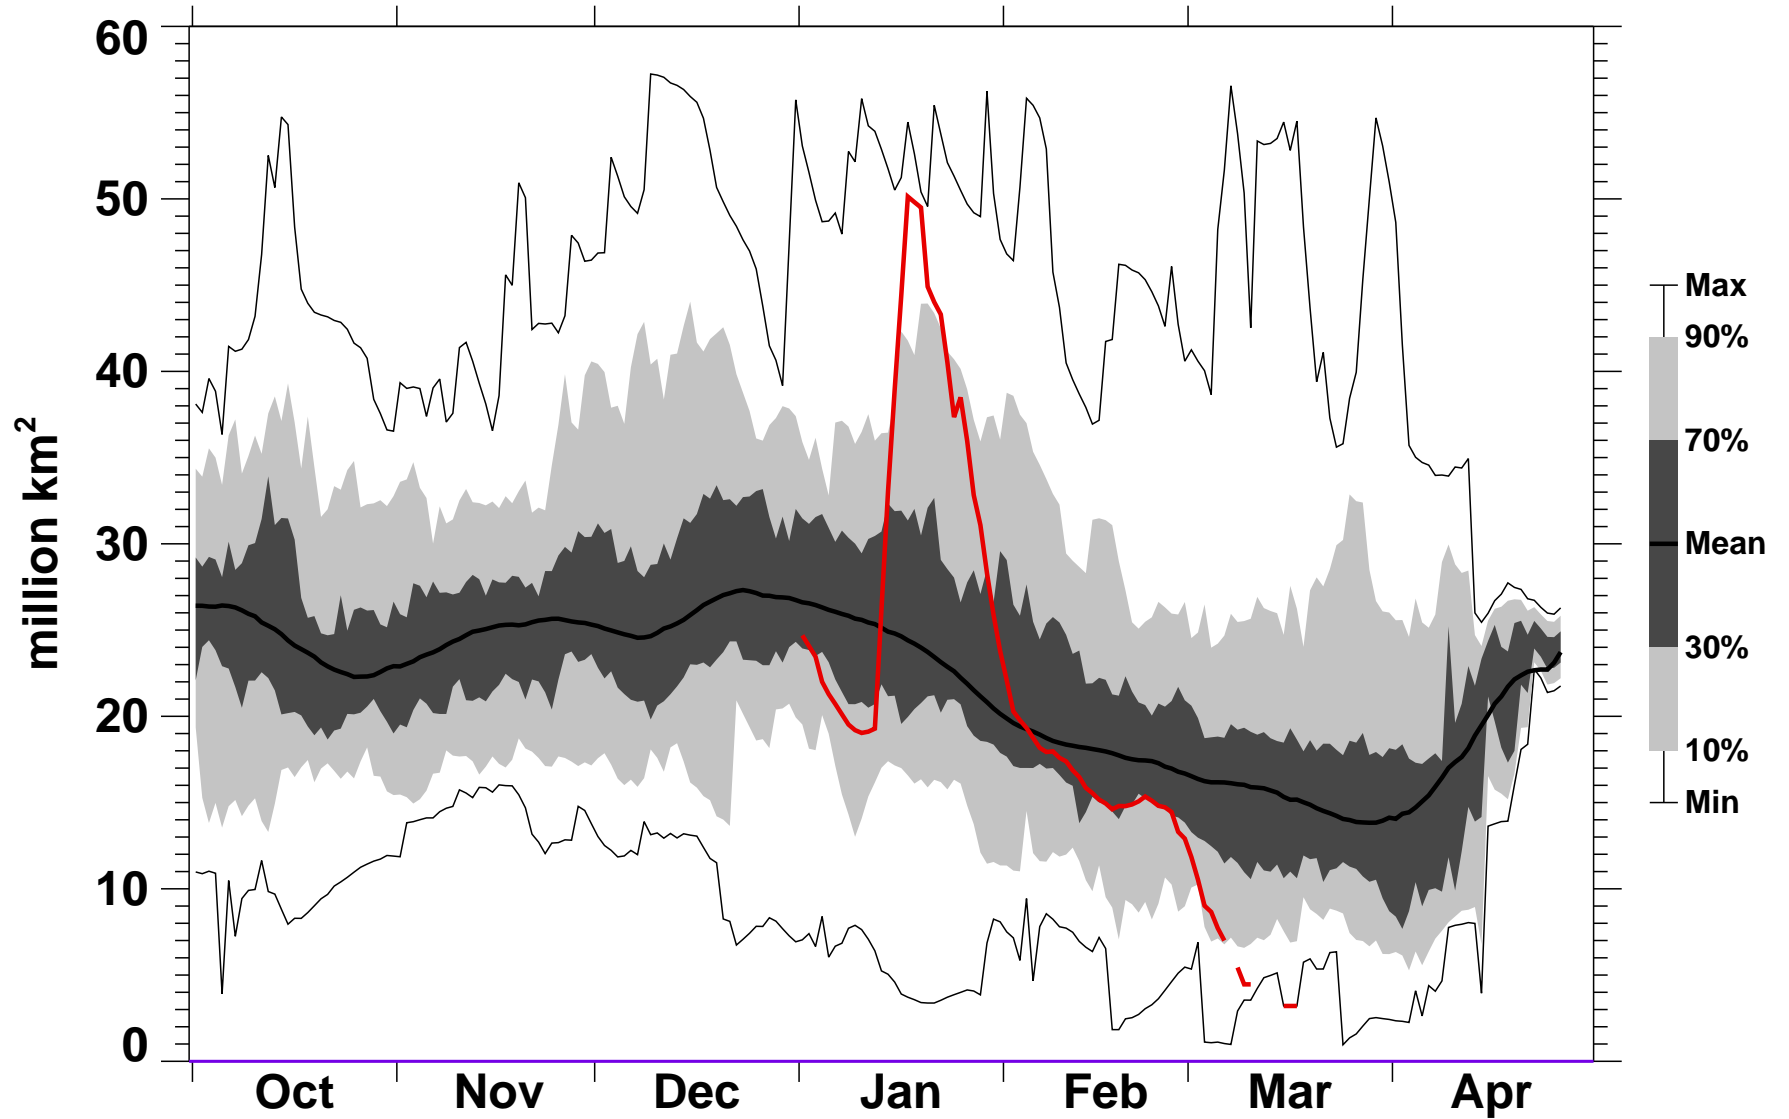

# NH Vortex Area 850 K MERRA

1978/1979-2011/2012

1978/1979

P. Newman (NASA), E. Nash (SSAI), S. Pawson (NASA)

5-day smoother applied