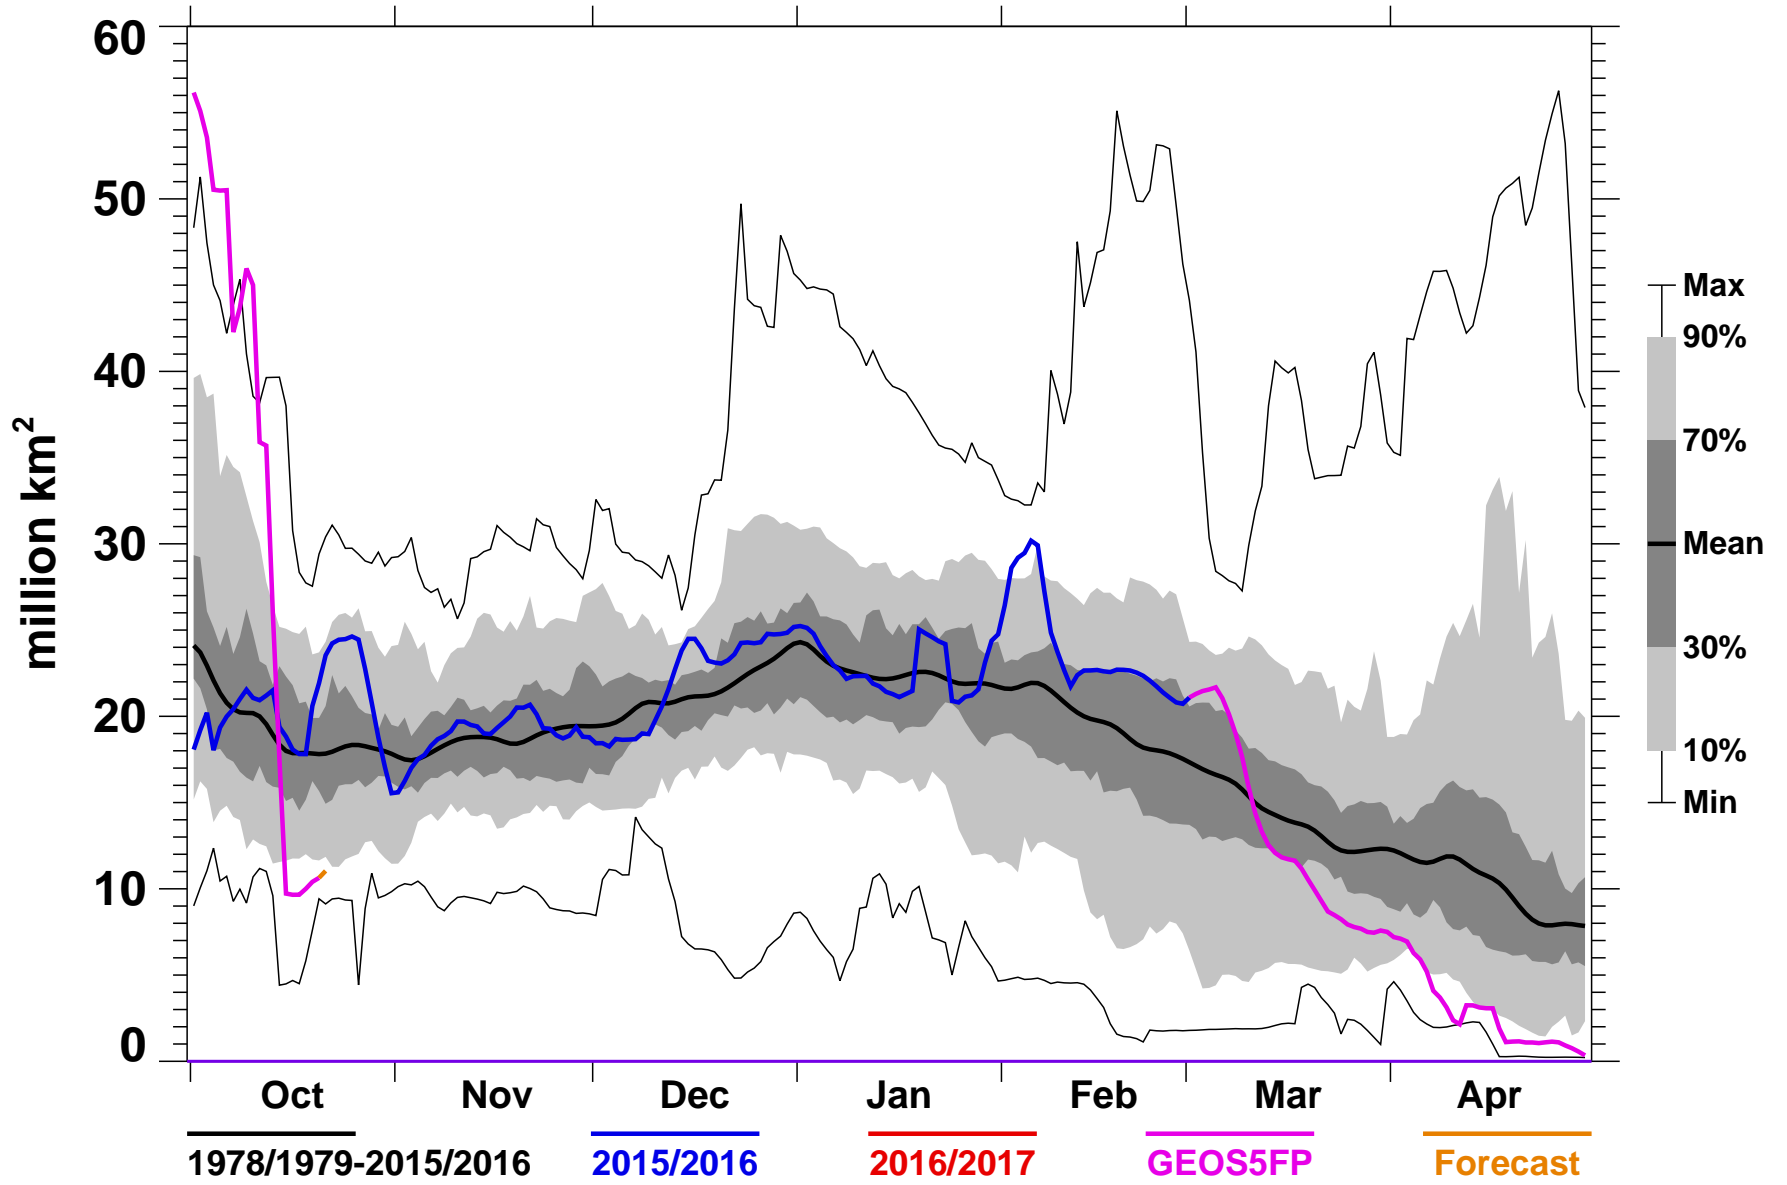

NH Vortex Area 600 K MERRA

P. Newman (NASA), E. Nash (SSAI), S. Pawson (NASA)

2016-10-21T11:00:46Z