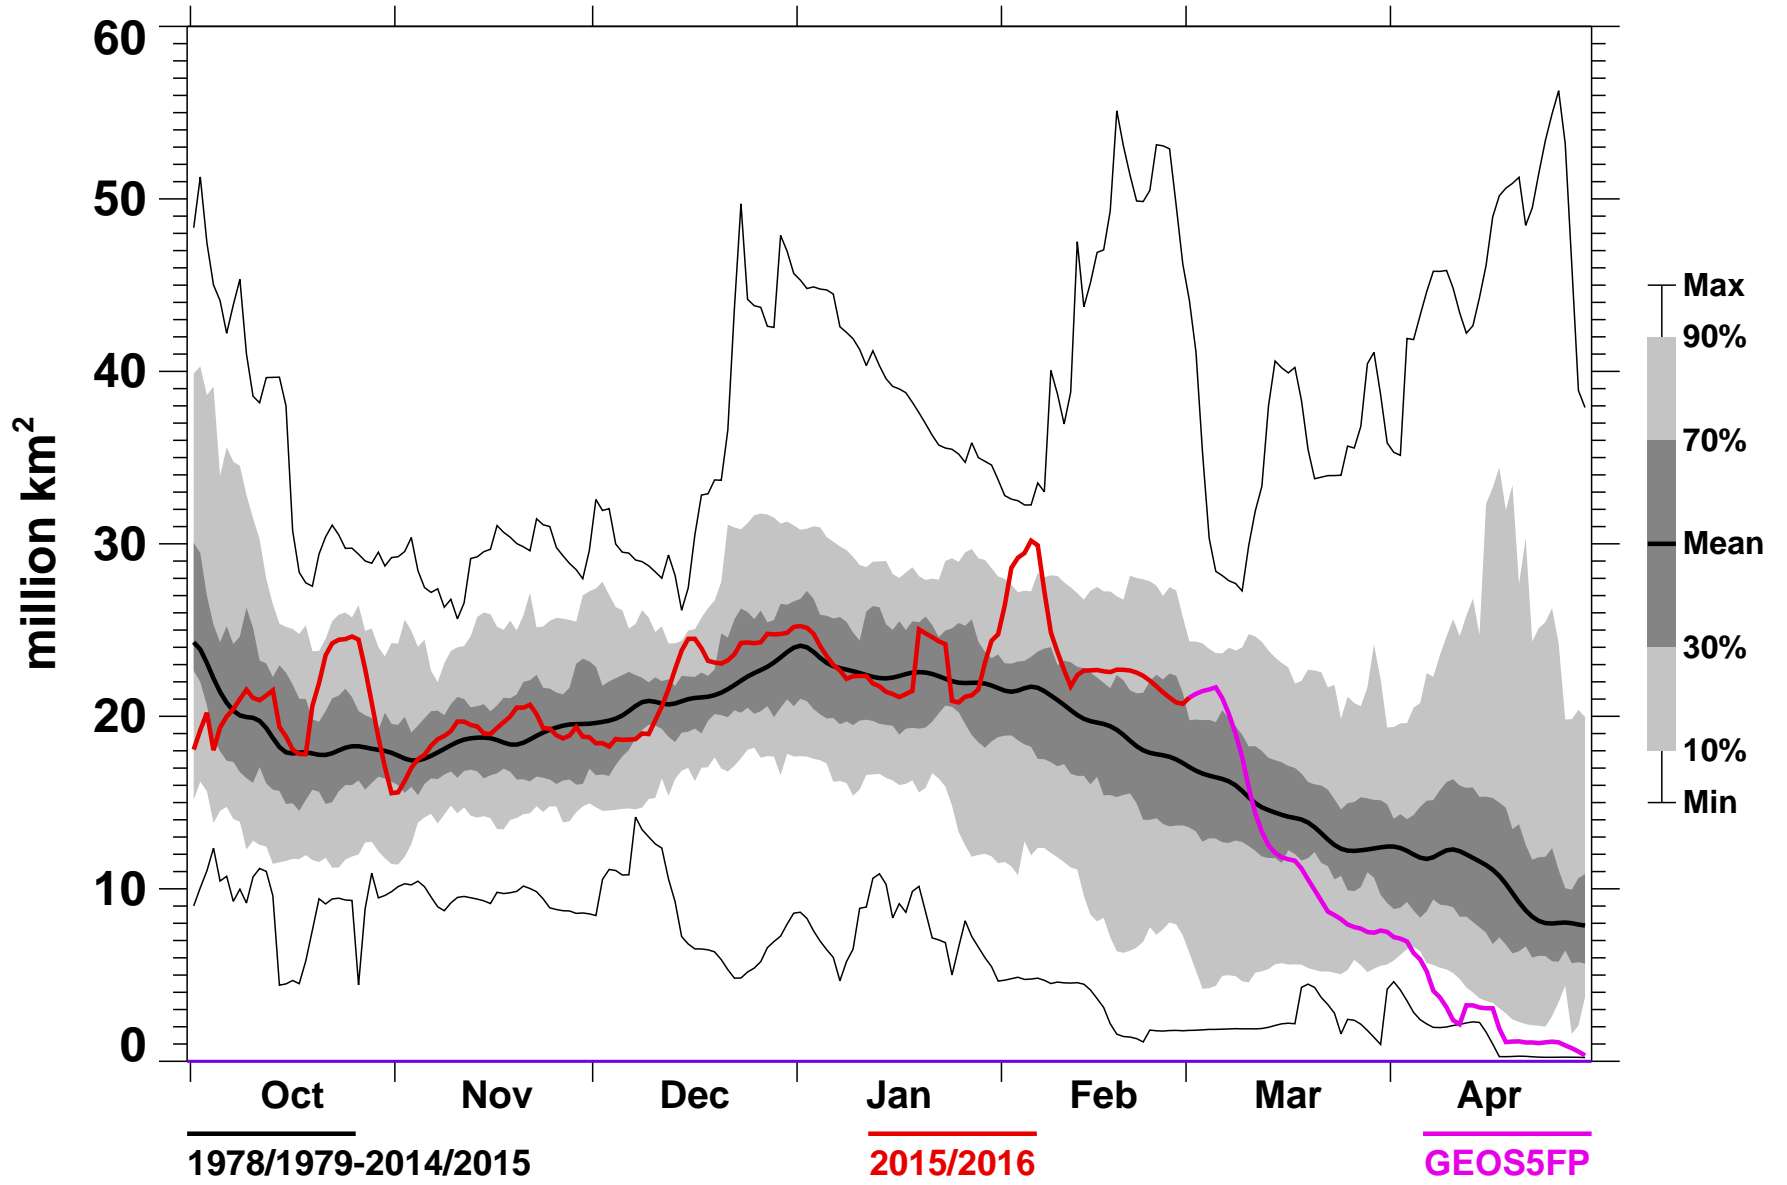

NH Vortex Area 600 K MERRA

1978/1979-2014/2015

2015/2016

GEOS5FP