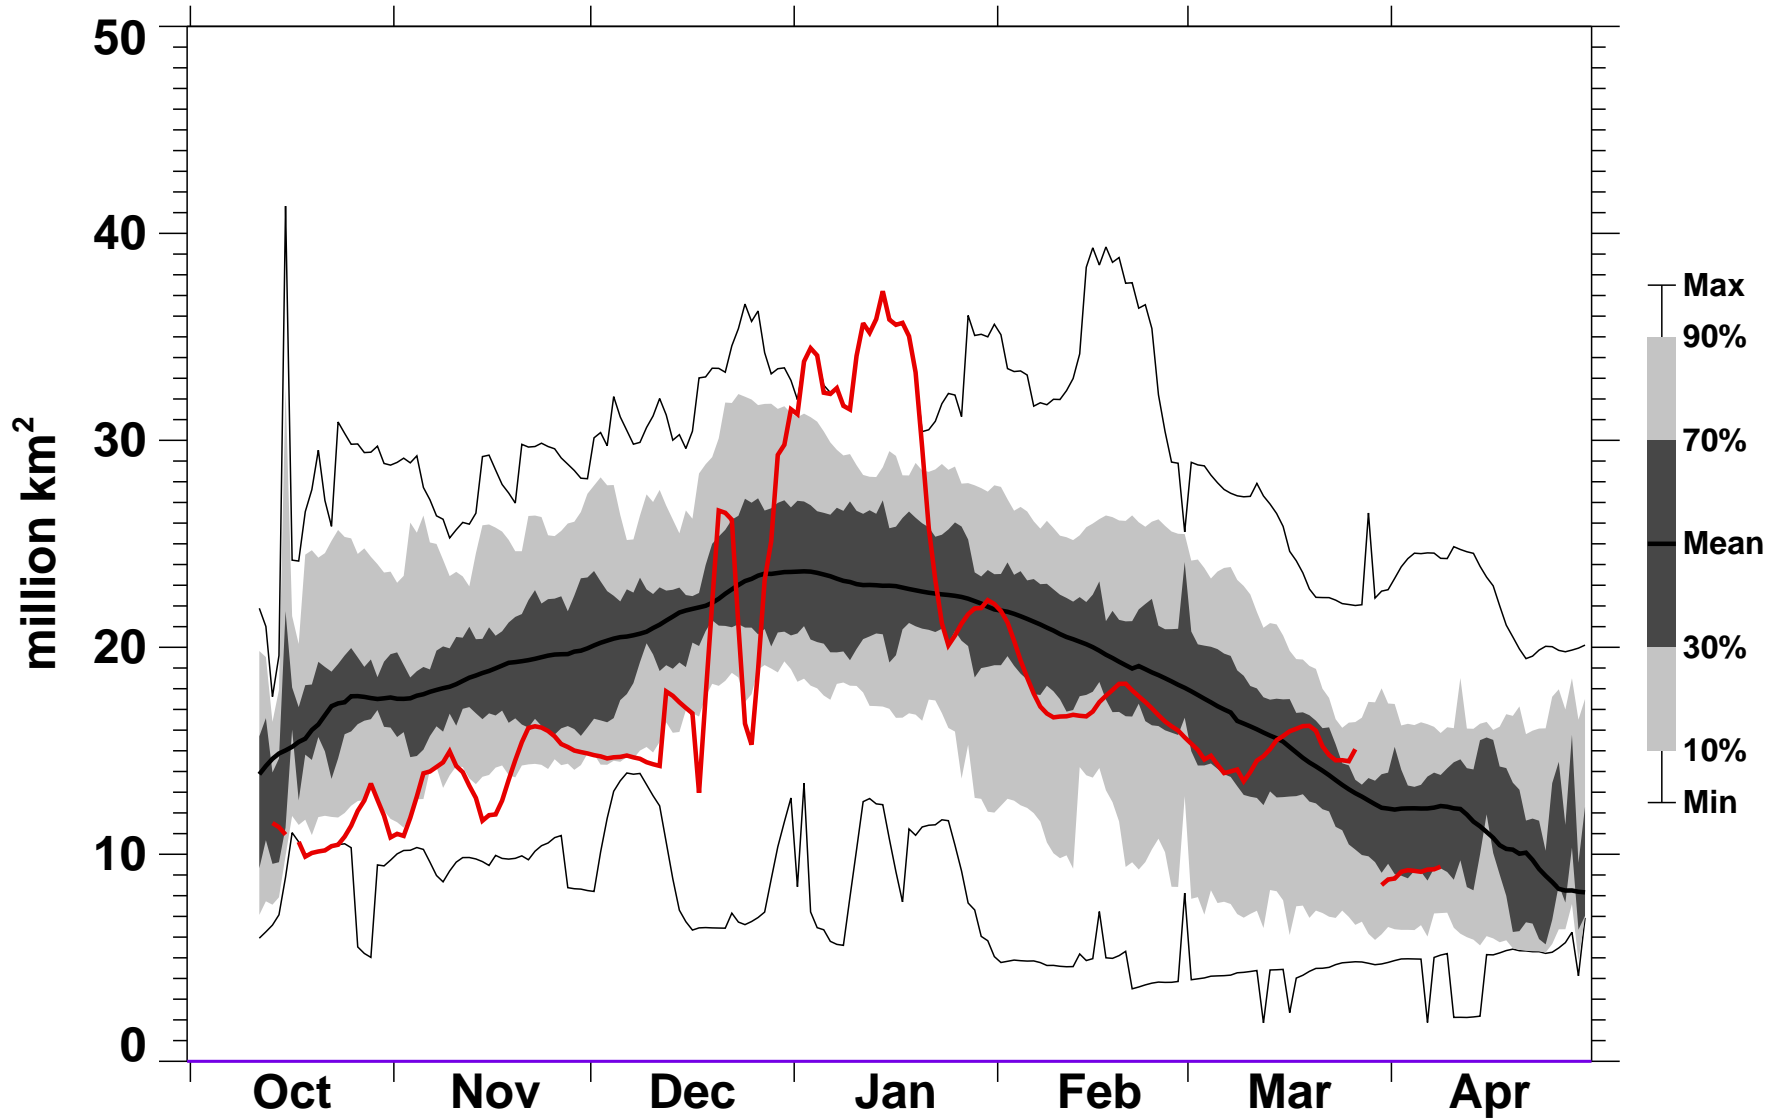

# NH Vortex Area 600 K MERRA

1978/1979-2012/2013

2011/2012

P. Newman (NASA), E. Nash (SSAI), S. Pawson (NASA)

5-day smoother applied