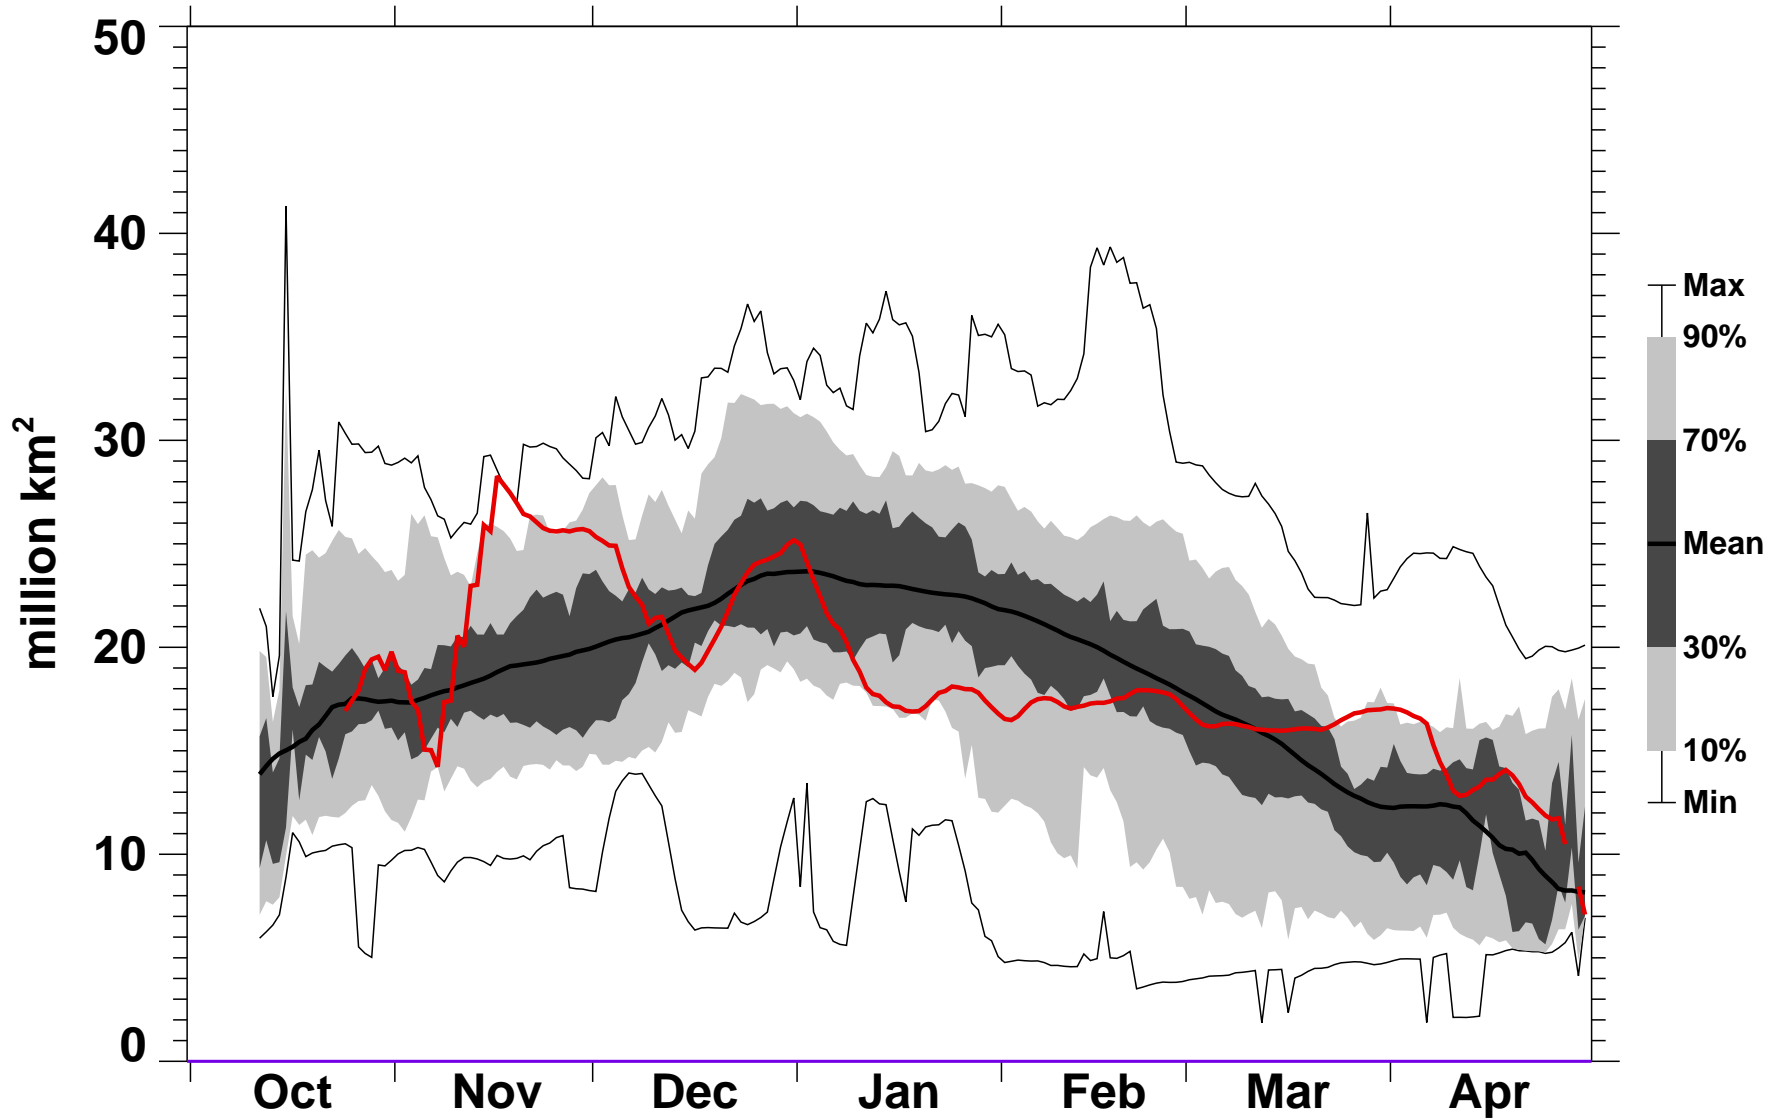

NH Vortex Area 600 K MERRA

1978/1979-2011/2012

2010/2011

P. Newman (NASA), E. Nash (SSAI), S. Pawson (NASA)

5-day smoother applied