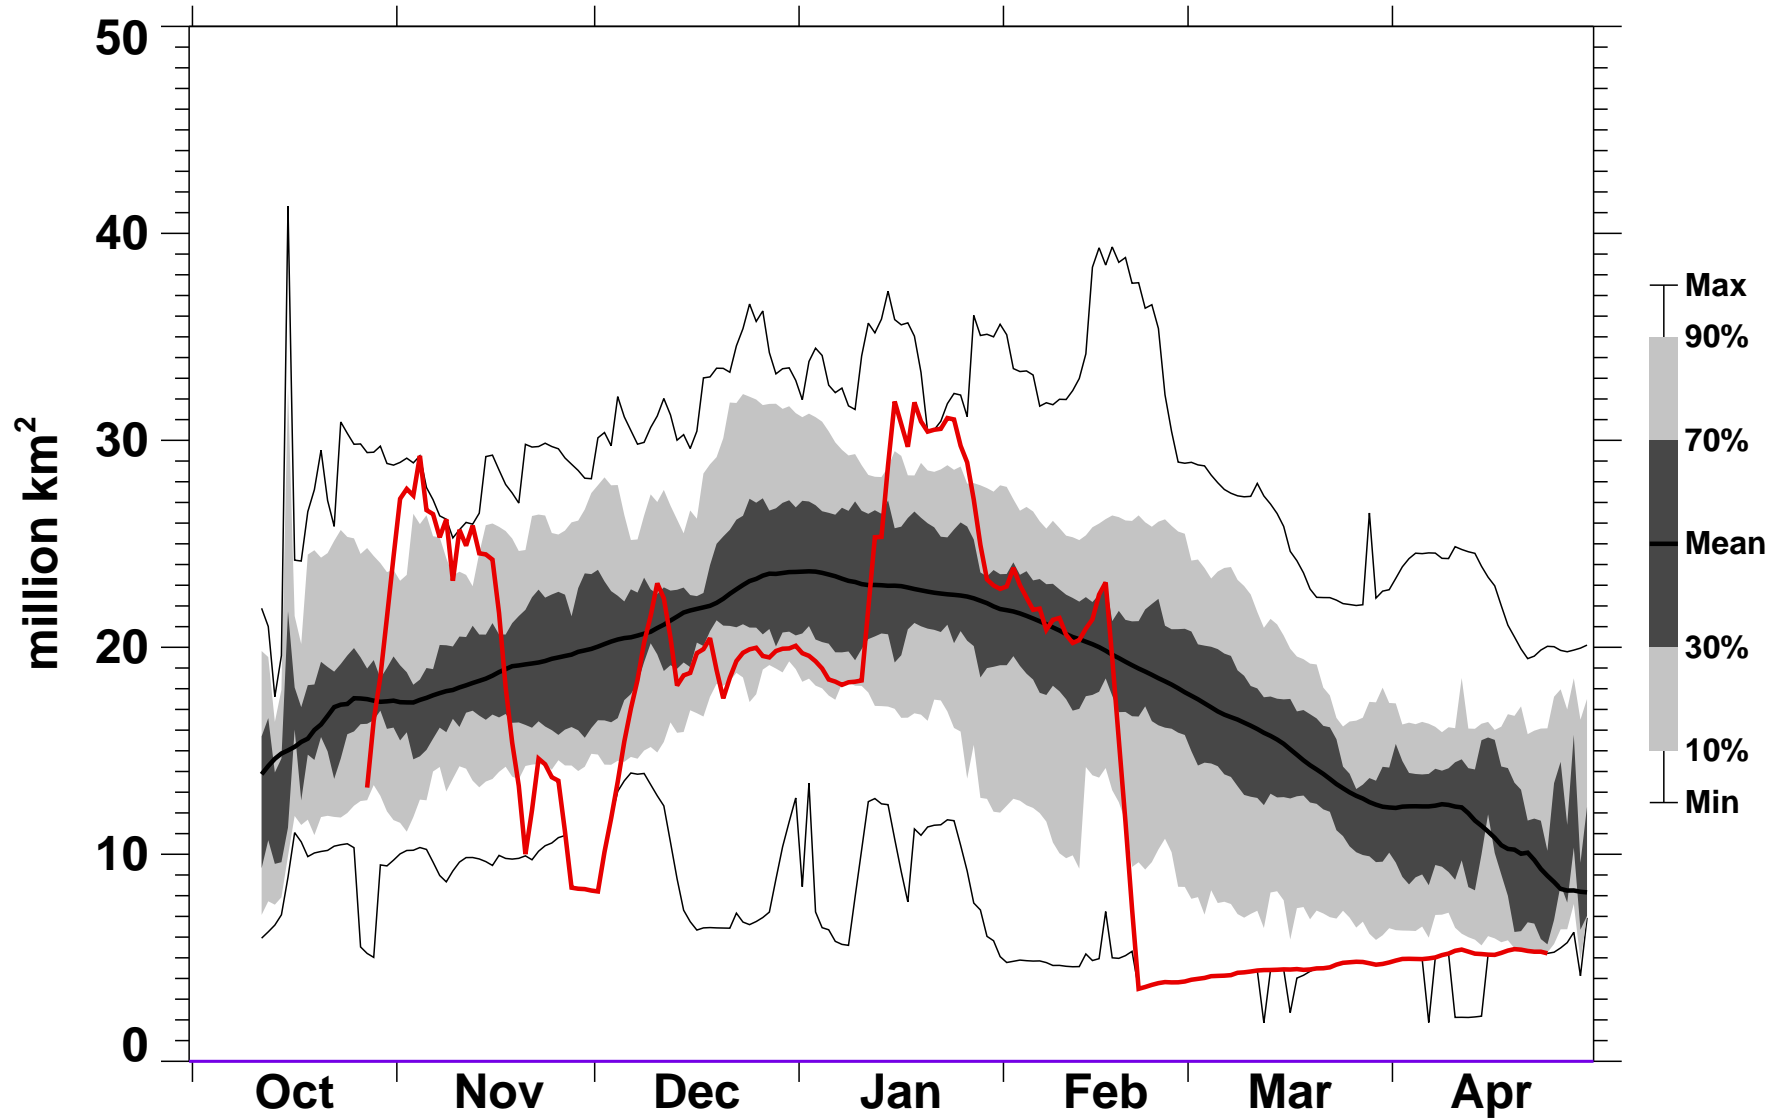

NH Vortex Area 600 K MERRA

1978/1979-2011/2012

2009/2010

P. Newman (NASA), E. Nash (SSAI), S. Pawson (NASA)

5-day smoother applied