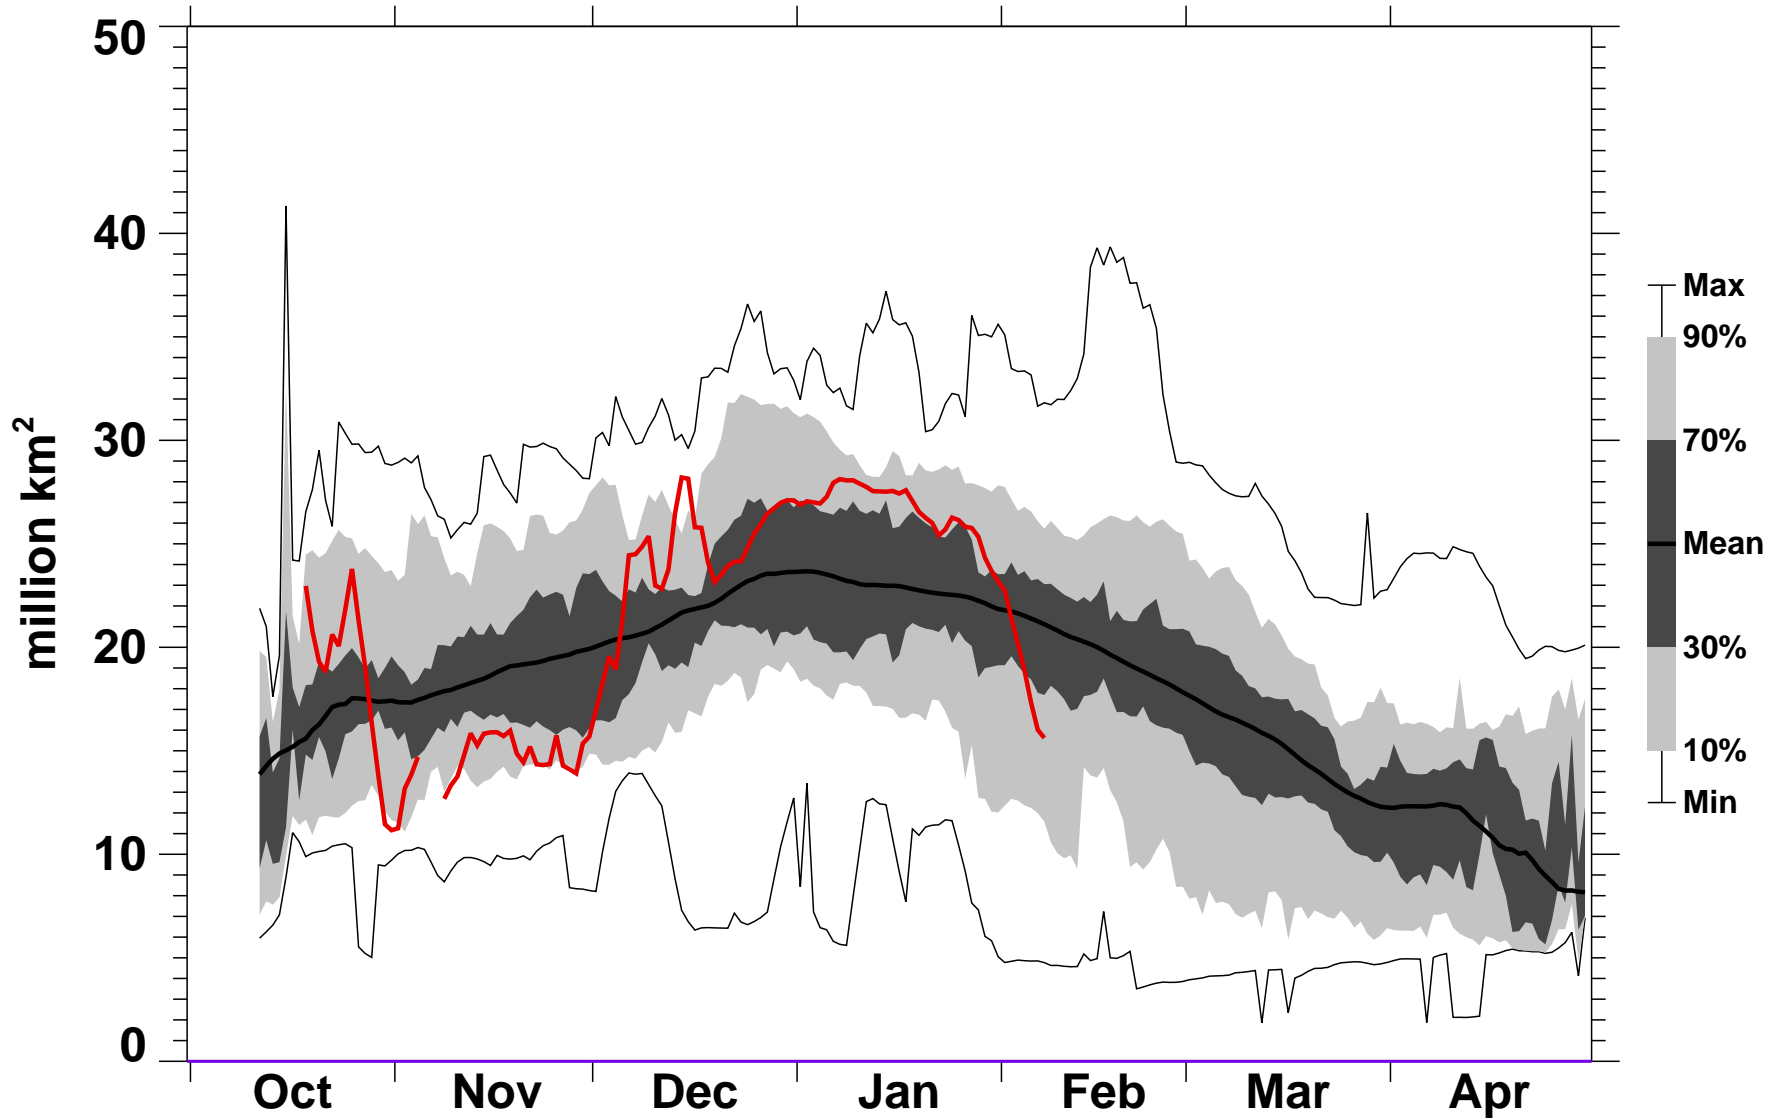

# NH Vortex Area 600 K MERRA

1978/1979-2011/2012

2008/2009

P. Newman (NASA), E. Nash (SSAI), S. Pawson (NASA)

5-day smoother applied