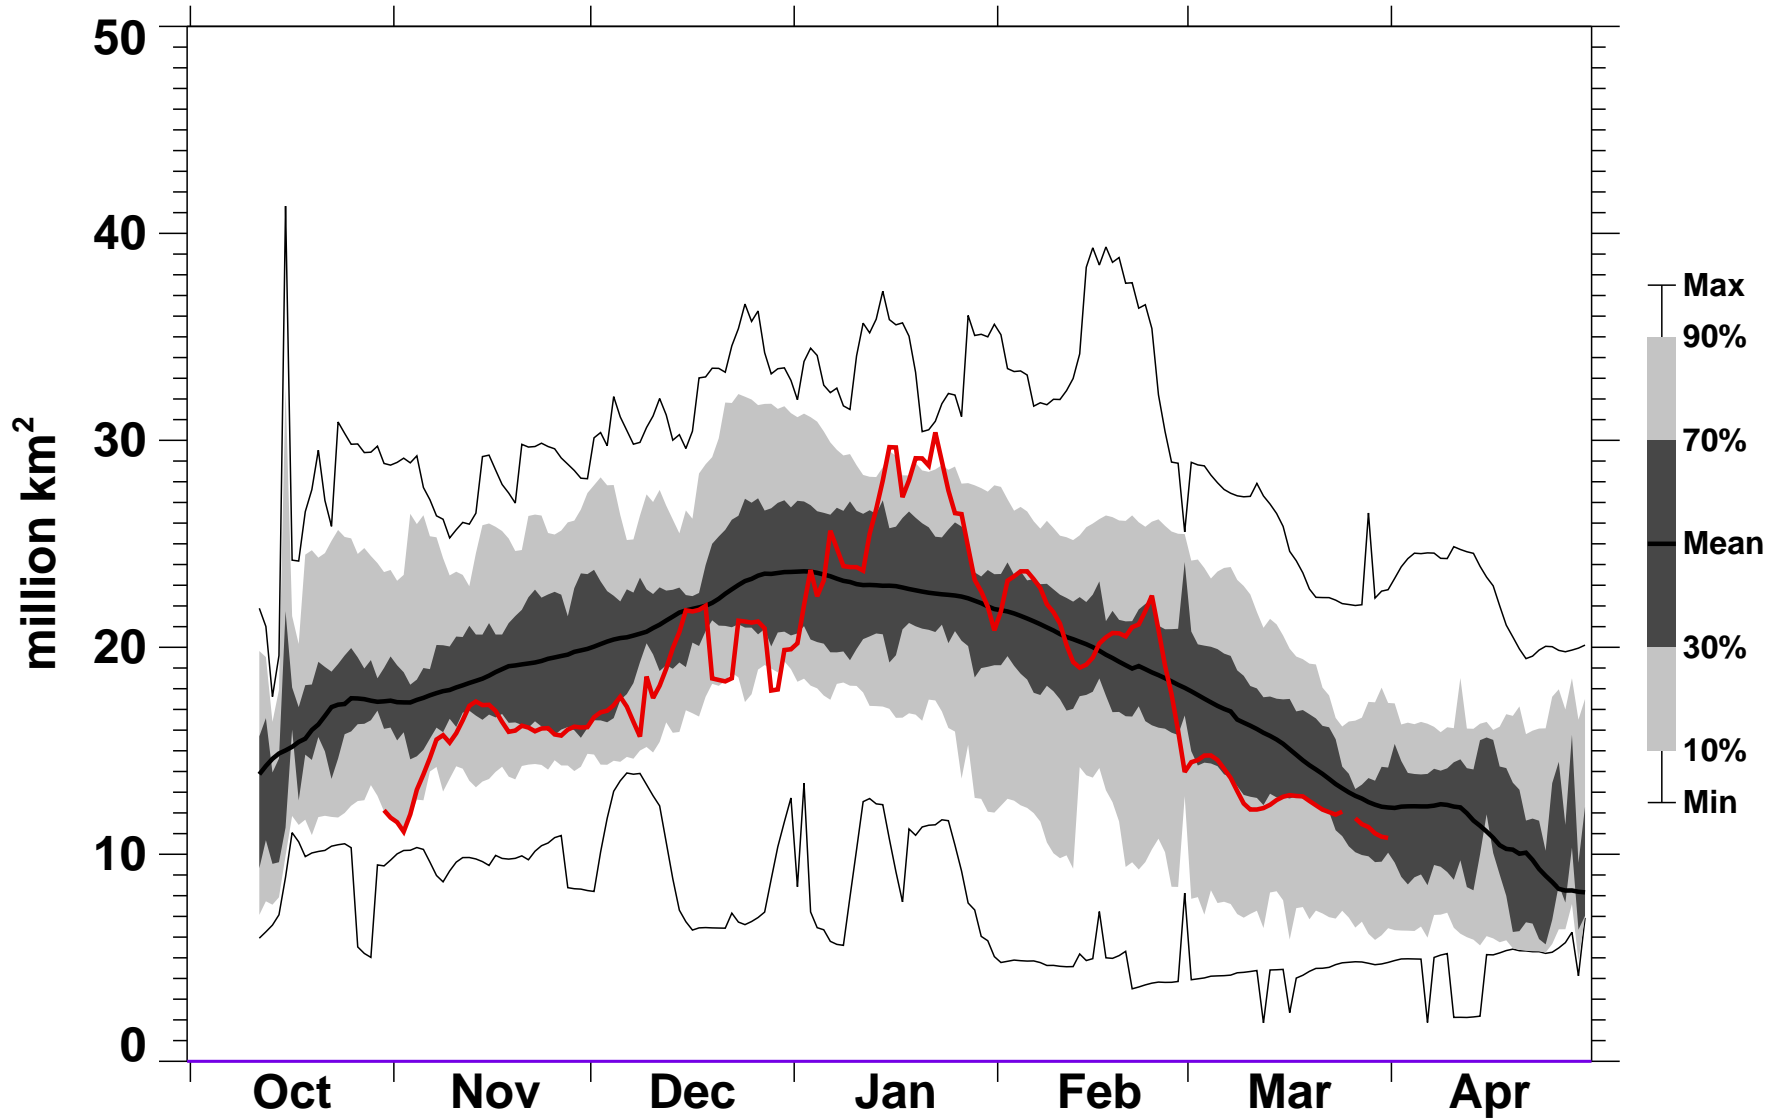

NH Vortex Area 600 K MERRA

1978/1979-2011/2012

2007/2008

P. Newman (NASA), E. Nash (SSAI), S. Pawson (NASA)

5-day smoother applied