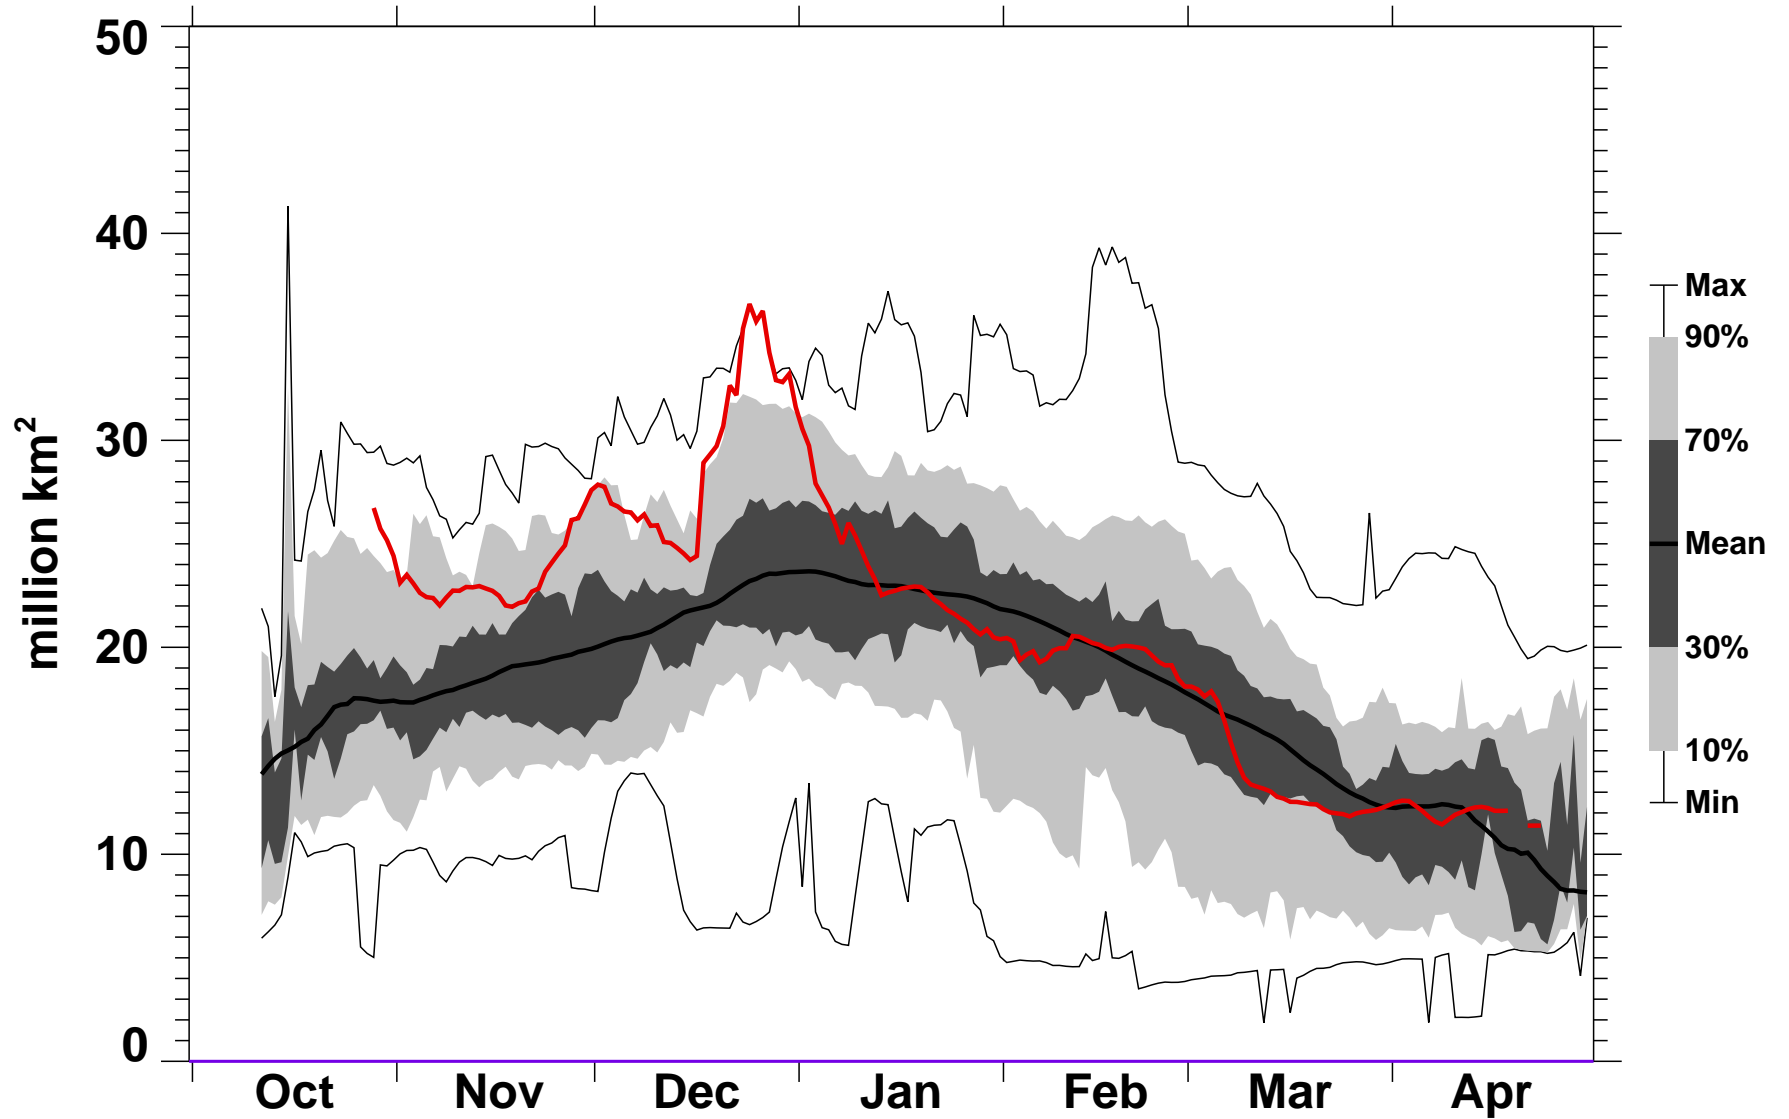

# NH Vortex Area 600 K MERRA

1978/1979-2011/2012

2006/2007

P. Newman (NASA), E. Nash (SSAI), S. Pawson (NASA)

5-day smoother applied